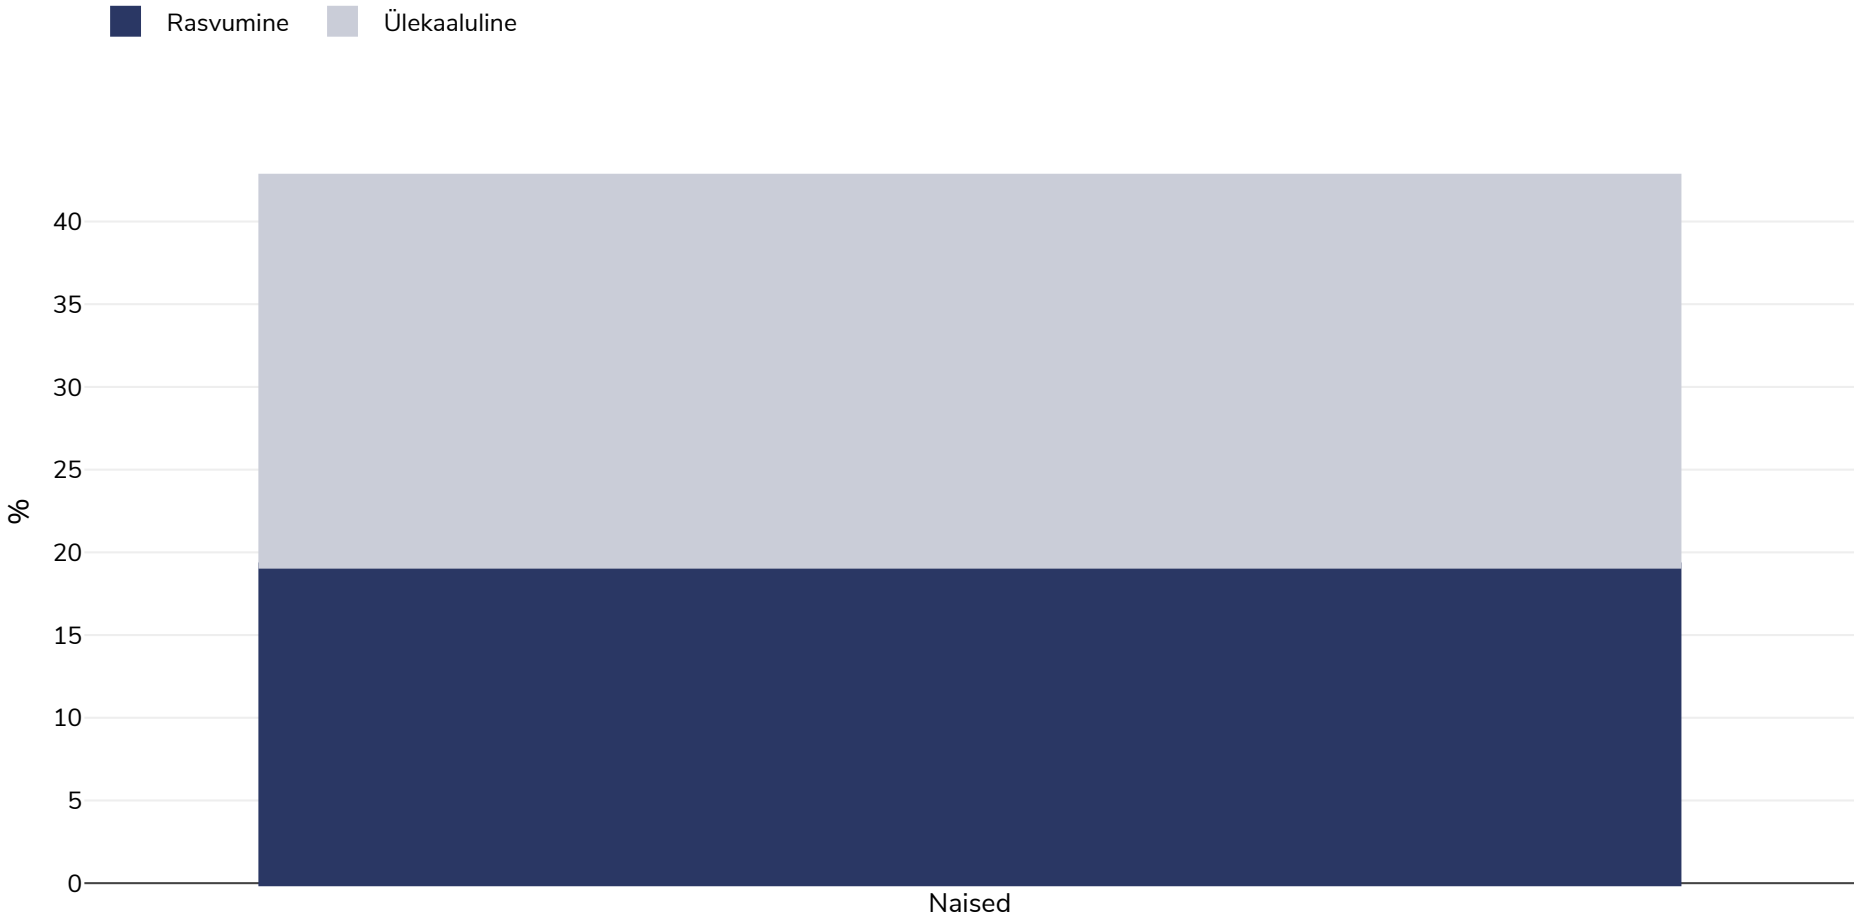

Mauritaania: Rasvumise levimus

Naised, 2000-2001

Uuringu tüüp:	Möödetud
Vanus:	15-49
Valimi suurus:	5259
Hõlmatud piirkond:	Riiklik (MACRO)
Viited:	Demographic Health Survey 2000-2001

Kui ei ole märgitud teisiti, tähendab ülekaal KMI vahemikku 25 kg ja 29,9 kg/m², rasvumine KMI-t üle 30 kg/m².