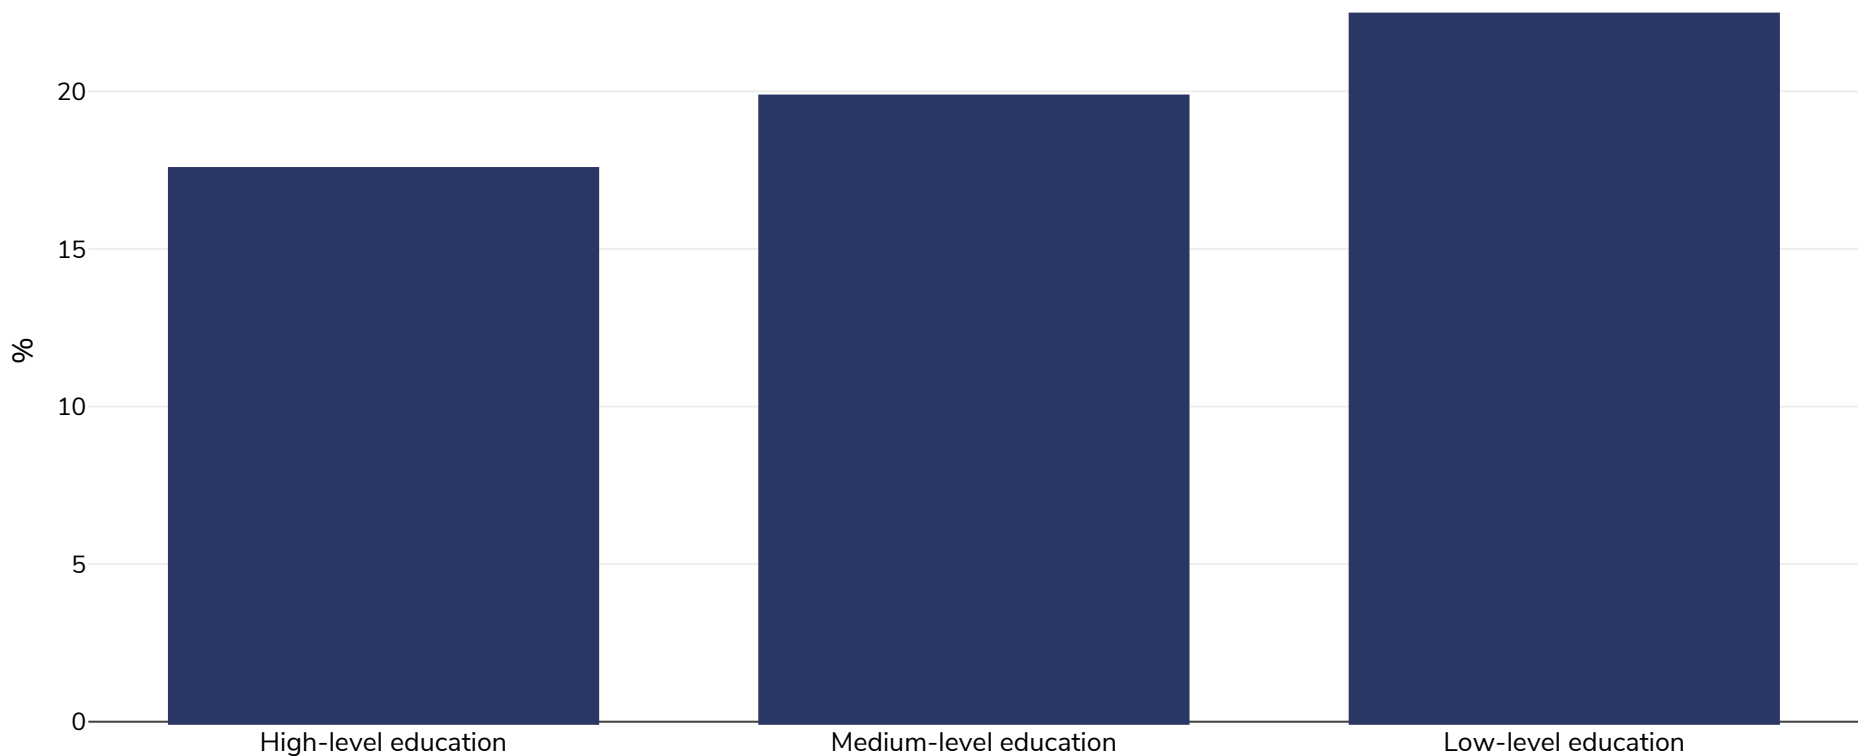

# Soome: Overweight/obesity by education

Mehed, 2019

Rasvumine

**Uuringu tüüp:** Ise teatatud

**Vanus:** 20+

**Valimi suurus:** 10,000

**Hõlmatud piirkond:** Riiklik

**Viited:** Finland National Health, Welfare and Services Survey (FinSote) - FinSote 2019 . Data available at: <https://sotkanet.fi/sotkanet/en/haku?q=obesity>. Last accessed: 27.05.21.

Kui ei ole märgitud teisiti, tähendab ülekaal KMI vahemikku 25 kg ja 29,9 kg/m<sup>2</sup>, rasvumine KMI-t üle 30 kg/m<sup>2</sup>.