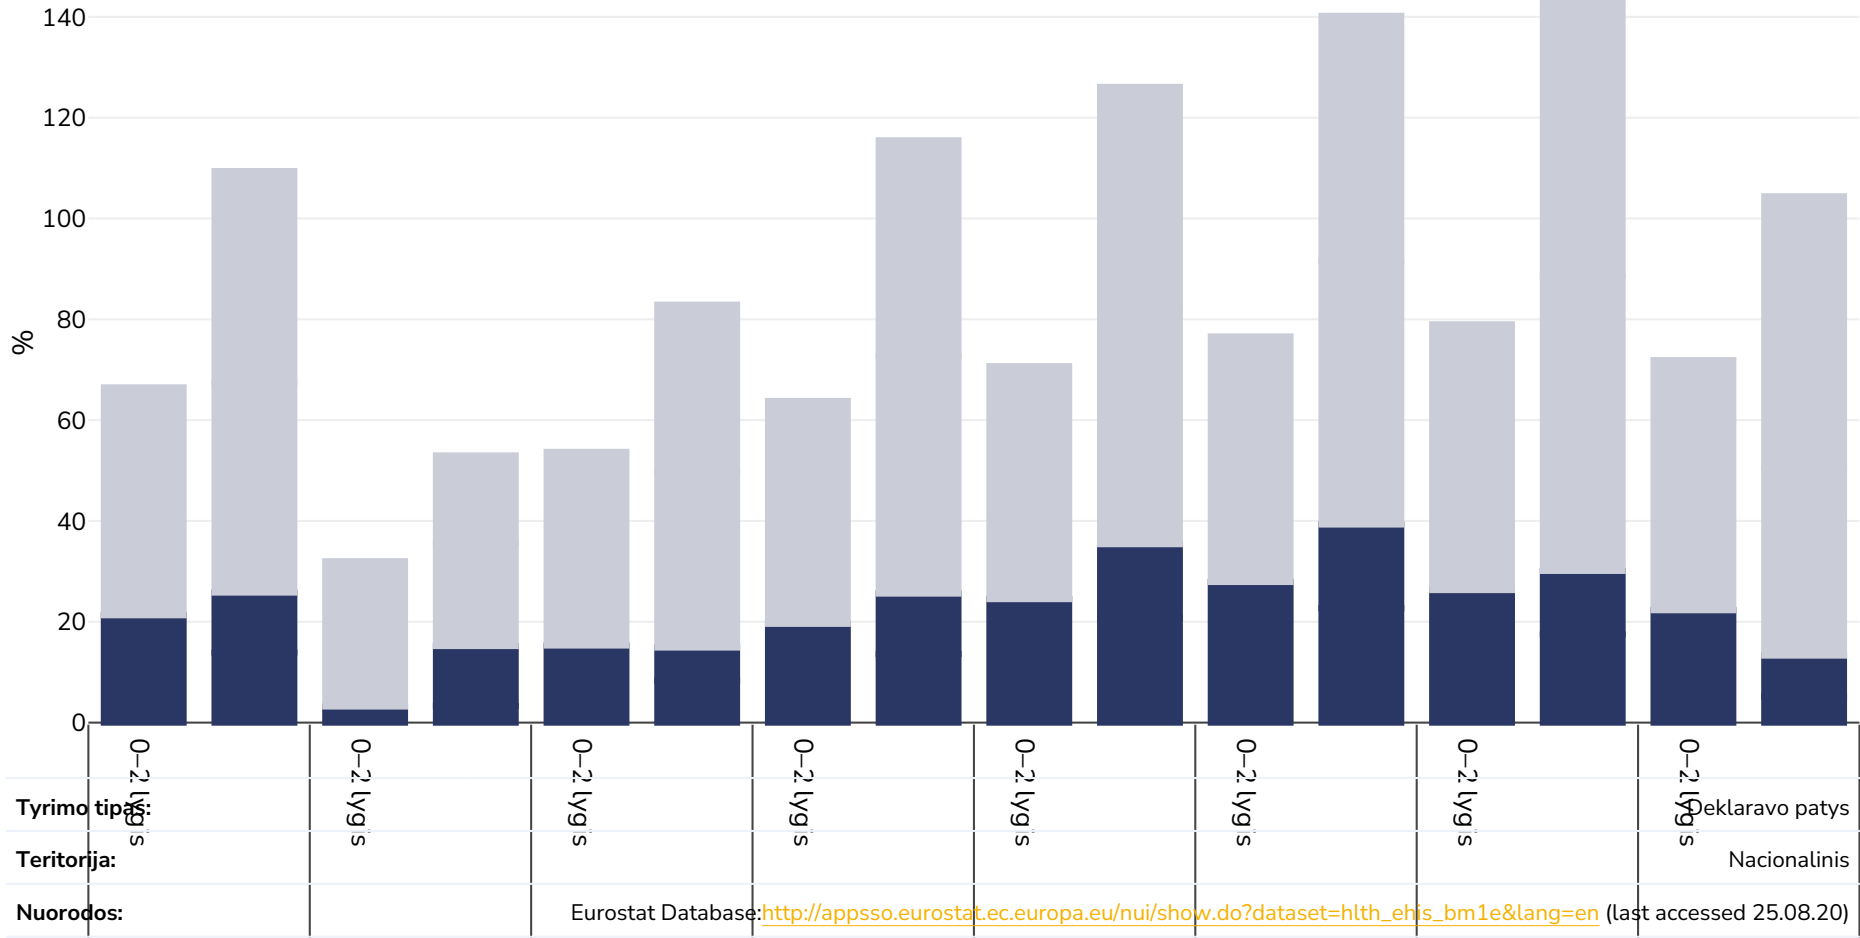

Ispanija: Overweight/obesity by age and education

Vyrai, 2014

■ Nutukimas ■ Antsvoris

Nuorodos: Eurostat Database: http://appsso.eurostat.ec.europa.eu/nui/show.do?dataset=hlth_ehis_bm1e&lang=en (last accessed 25.08.20)

Jei nenurodyta kitaip, antsvoris reiškia KMI nuo 25 kg iki 29,9 kg/m², nutukimas – didesnj nei 30 kg/m² KMI..