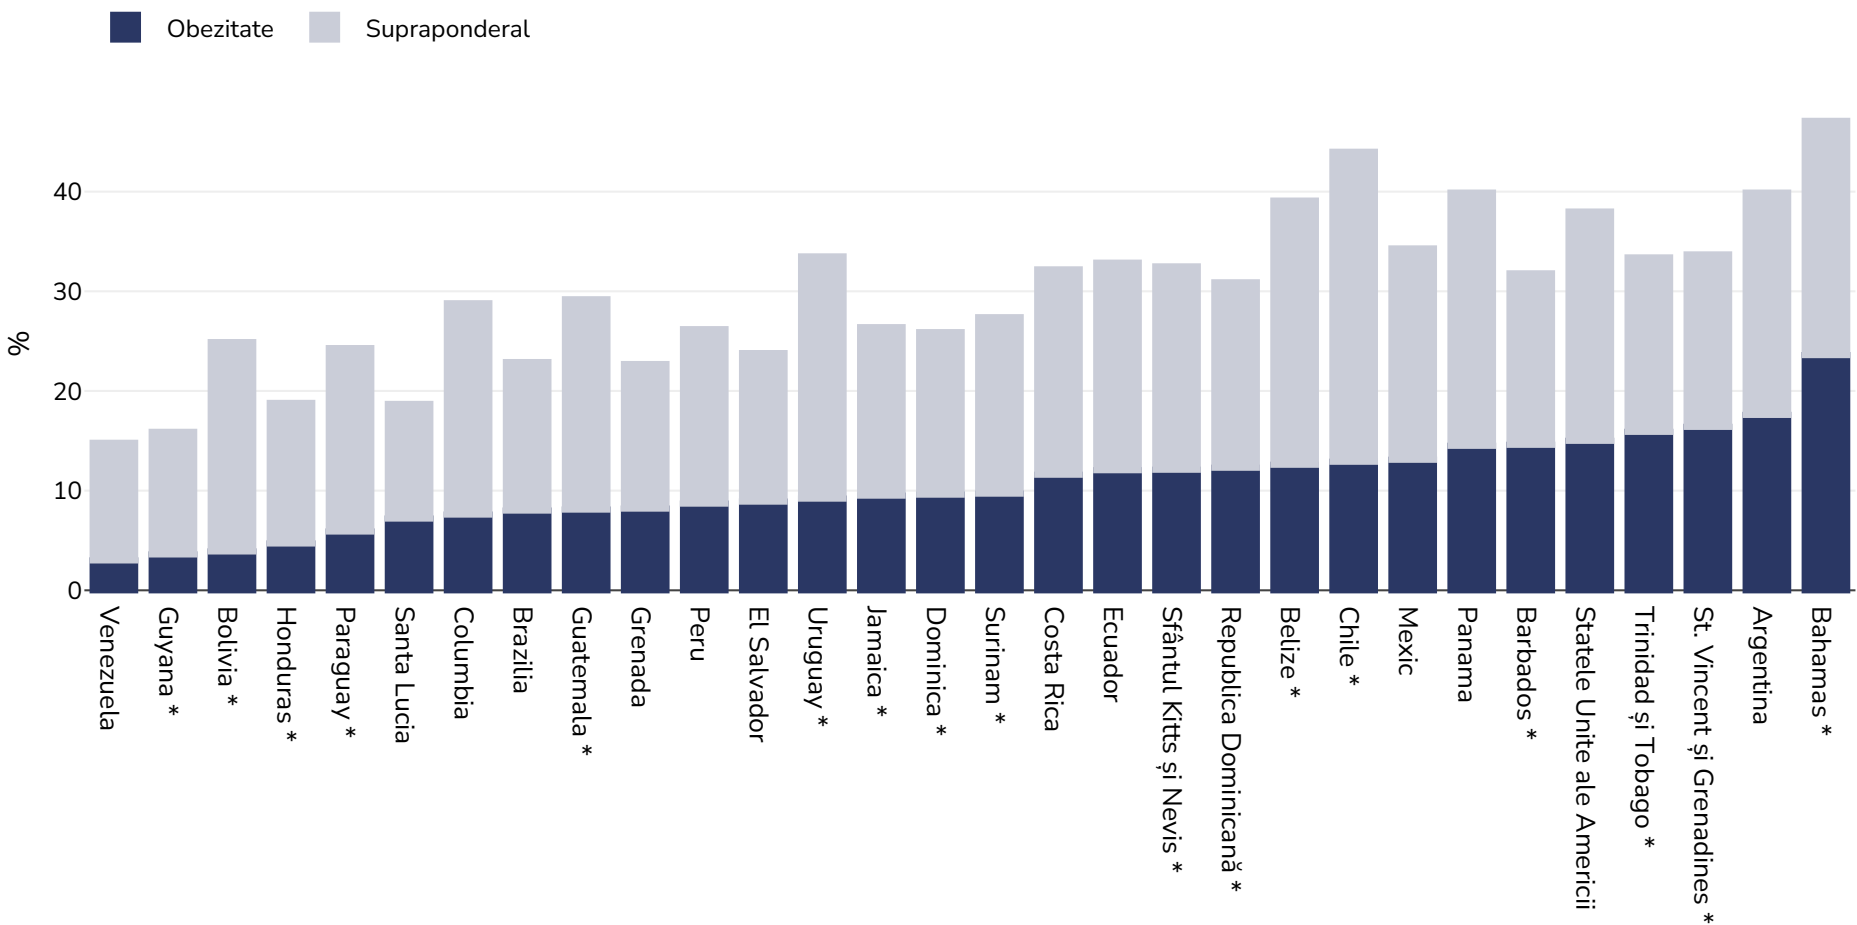

OMS Regiunea Americilor: Obesity prevalence

Fete

Tip de studiu: Countries marked with a * are using self-reported data.

Note (disponibile numai în limba engleză): Different methodologies have been used to collect this data and so it is not strictly comparable.