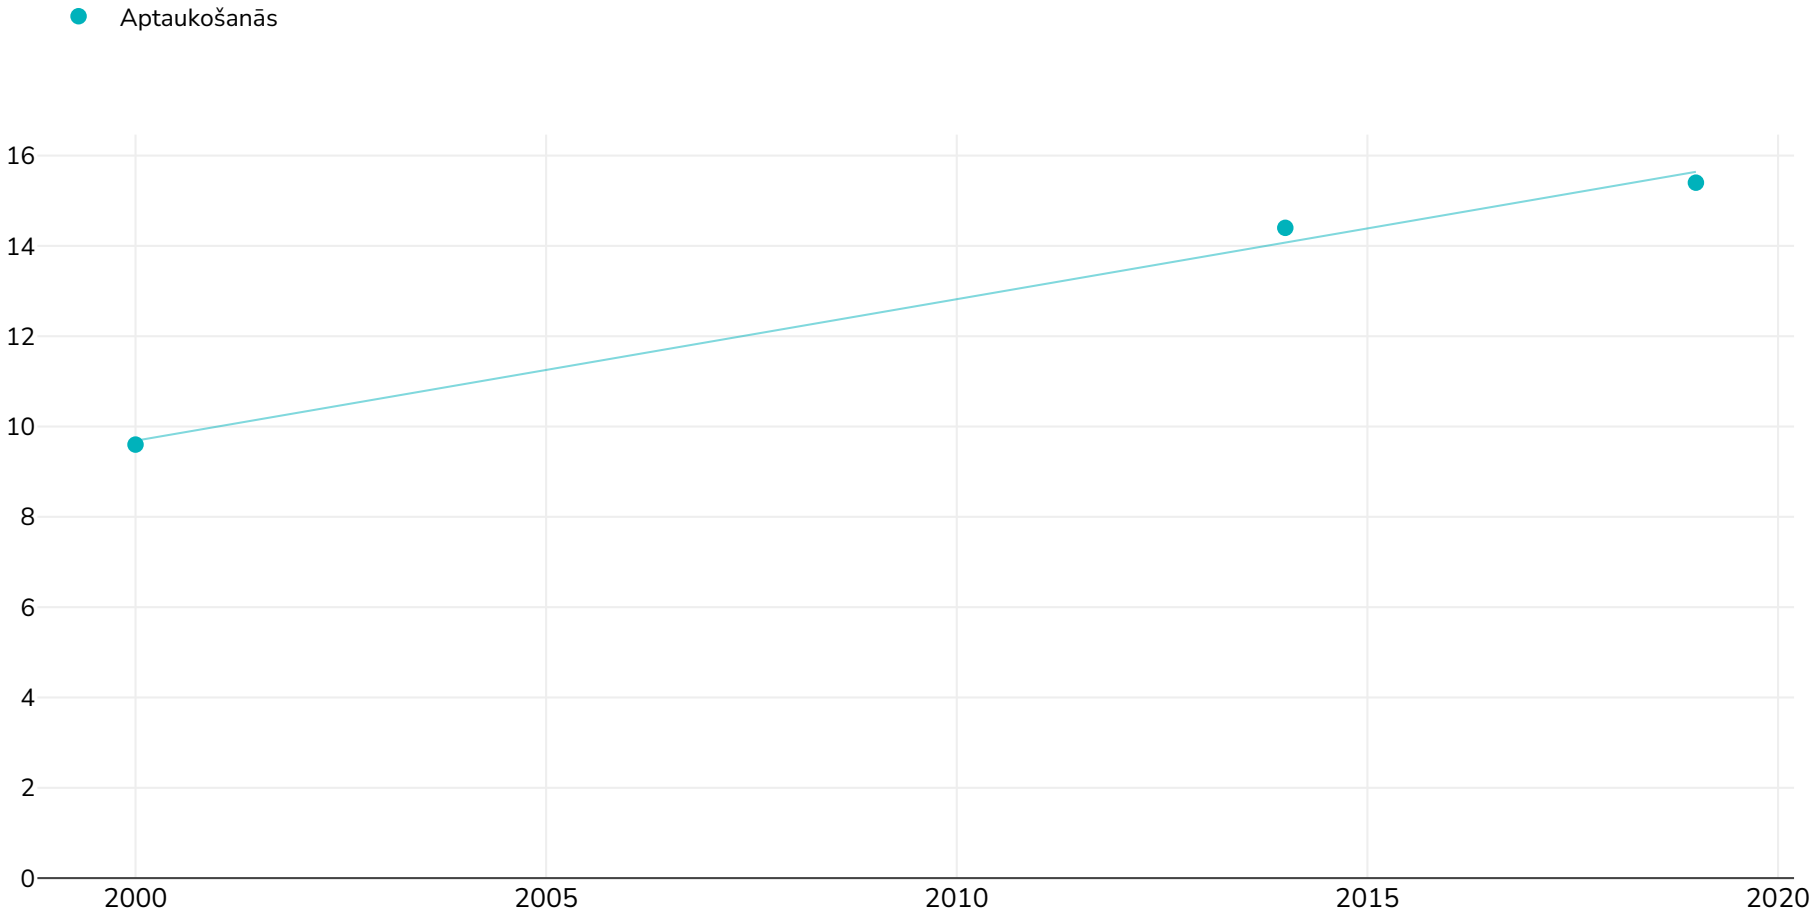

# Zviedrija: Trend Sweden adult obesity 2000 2019

Sievietes

**Apsekojuma veids:** Pašu ziņojums

**Atsauces:** For full details of references visit <https://data.worldobesity.org/>

**Piezīmes (pieejamas tikai angļu valodā):** Eurostat