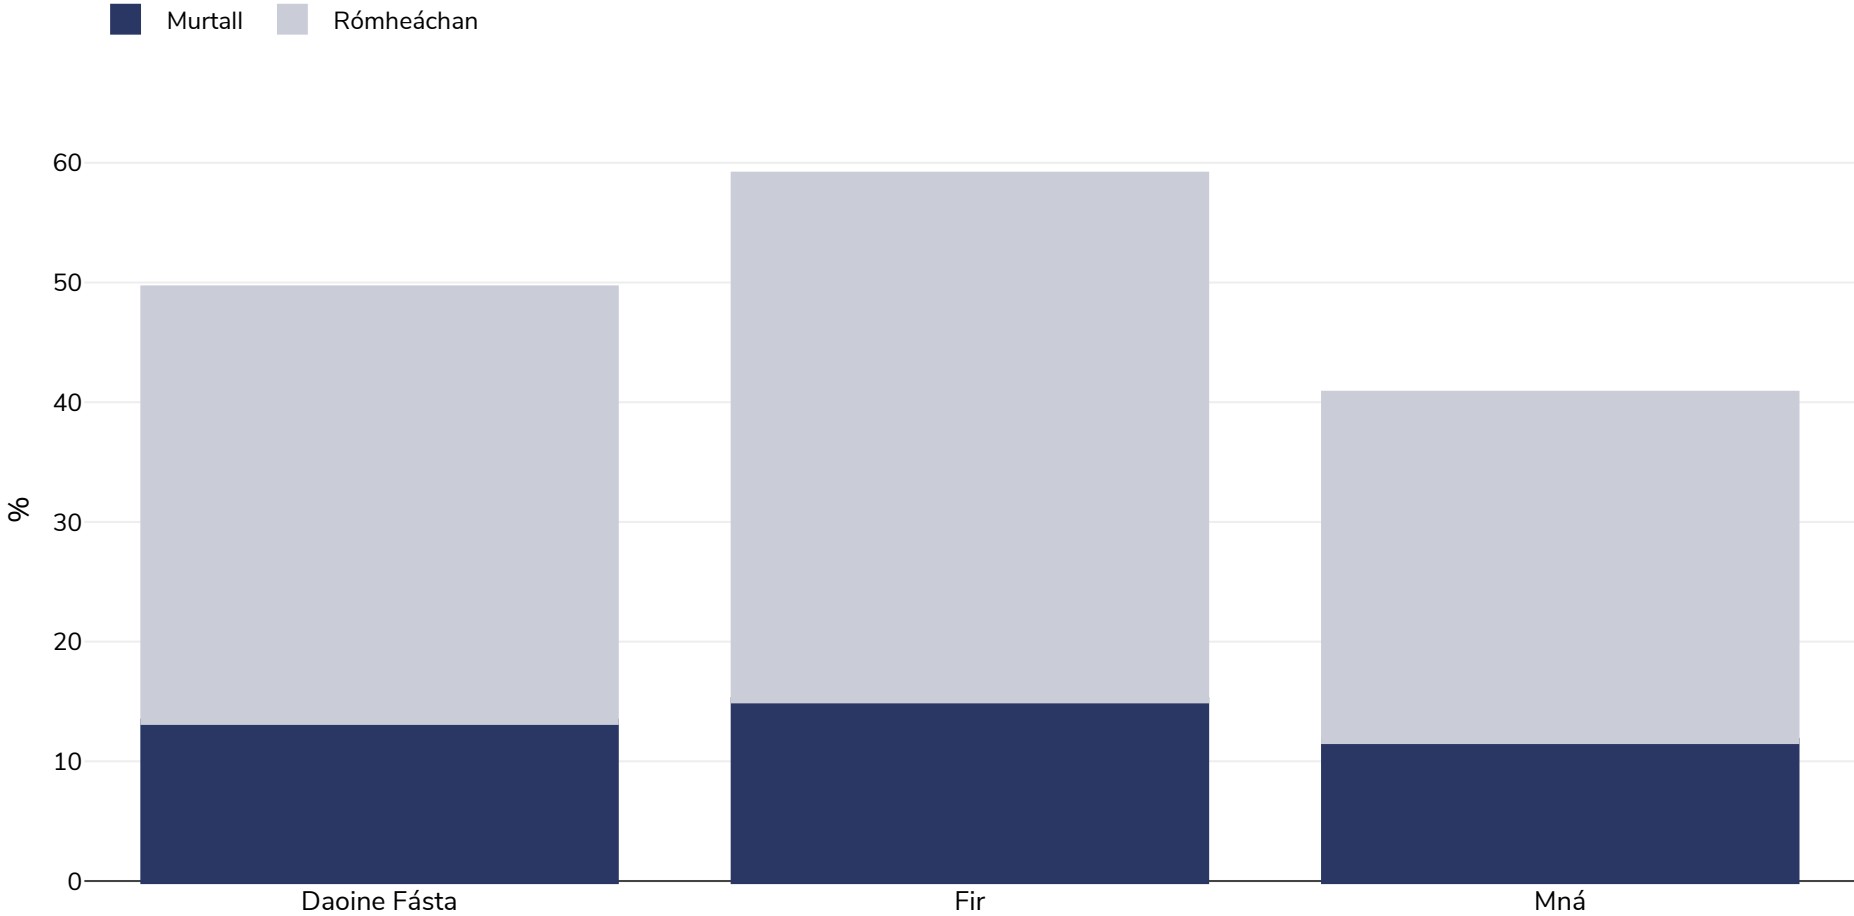

# An tSeirbia: Leitheadúlacht murtall

Daoine Fásta, 2017

Cineál an tsuirbhé: Féintuairiscithe

Aois: 18+

Tagairtí: EUROSTAT Database [http://appsso.eurostat.ec.europa.eu/nui/show.do?dataset=ilc\\_hch10&lang=en](http://appsso.eurostat.ec.europa.eu/nui/show.do?dataset=ilc_hch10&lang=en) (last accessed 25.08.20)

Mura gcuirtear a mhalairt in iúl, is ionann rómheáchan agus ICM idir 25kg agus 29.9kg/m<sup>2</sup>, is ionann murtall agus ICM níos mó ná 30kg/m<sup>2</sup>.