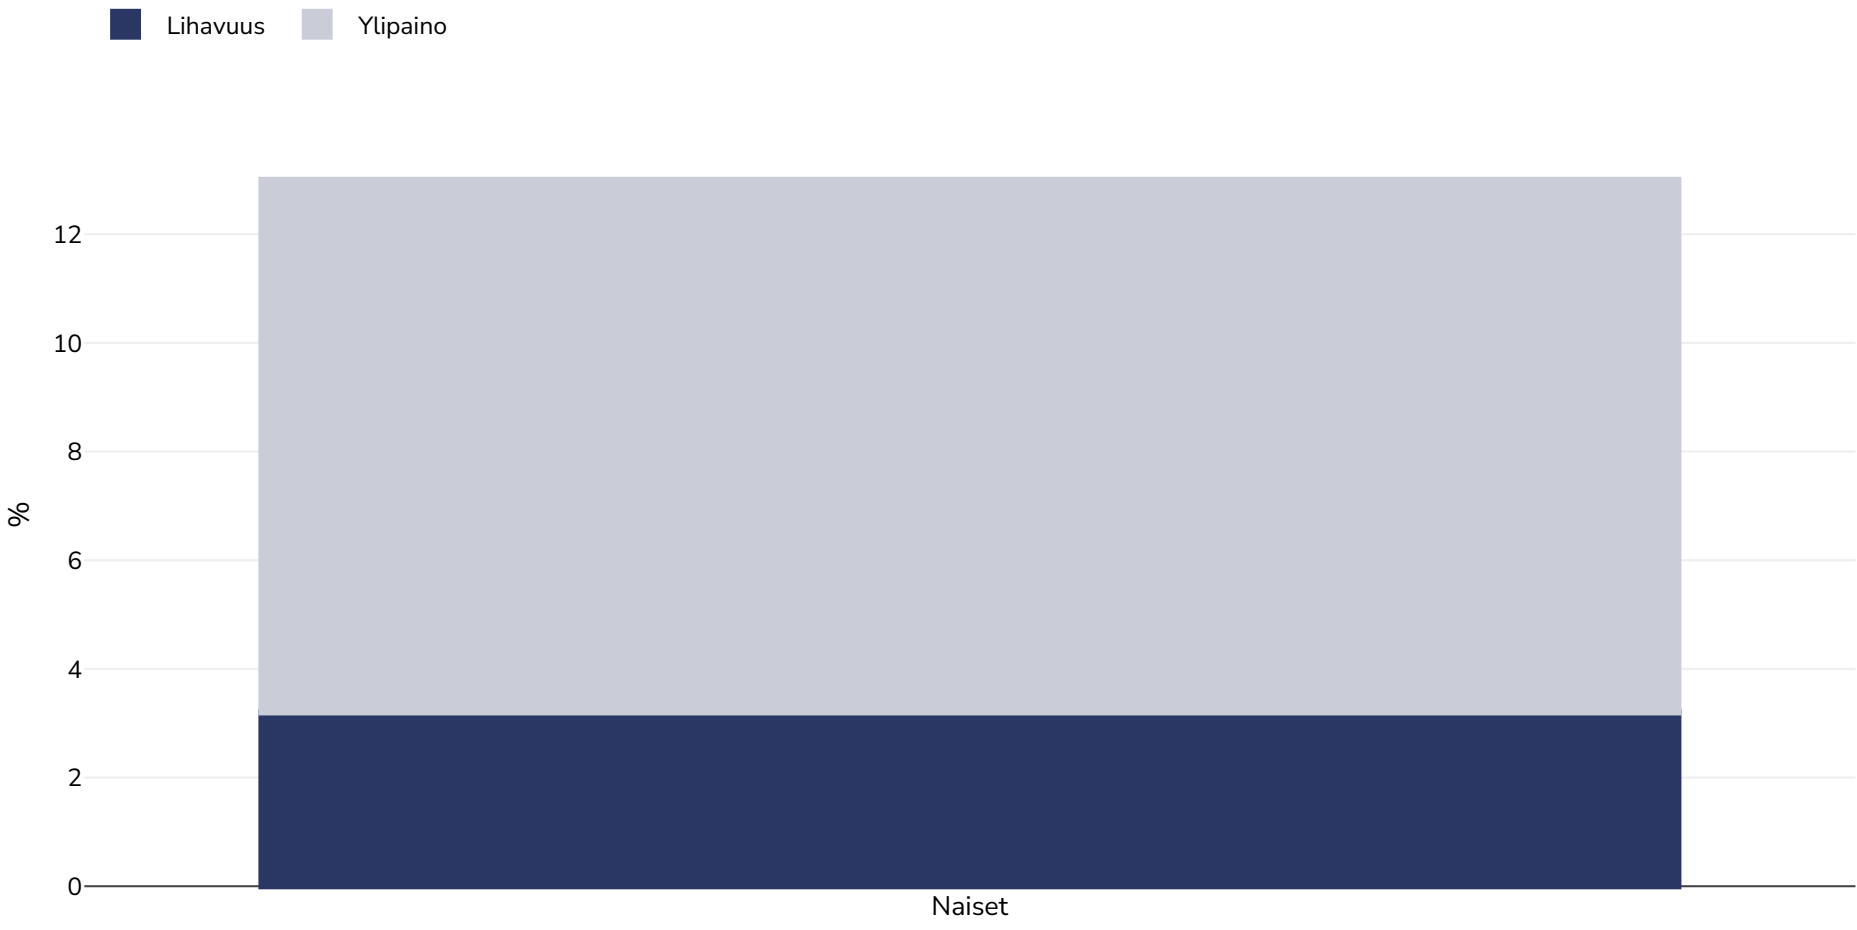

Niger: Lihavuuden esiintyvyys

Naiset, 2006

Tutkimustyyppi:	Mitattu
Ikä:	15-49
Otoksen koko:	3765
Peittoalue:	Kansallinen
Viitteet:	Niger DHS. Institut National de la Statistique Ministère de l'économie et des Finances Niamey, Niger and Marco International Inc. Calverton, Maryland, USA

Ellei toisin mainita, ylipaino viittaa kehon painoindeksiin 25–29,9 kg/m², lihavuus viittaa yli 30 kg/m²:n painoindeksiin.