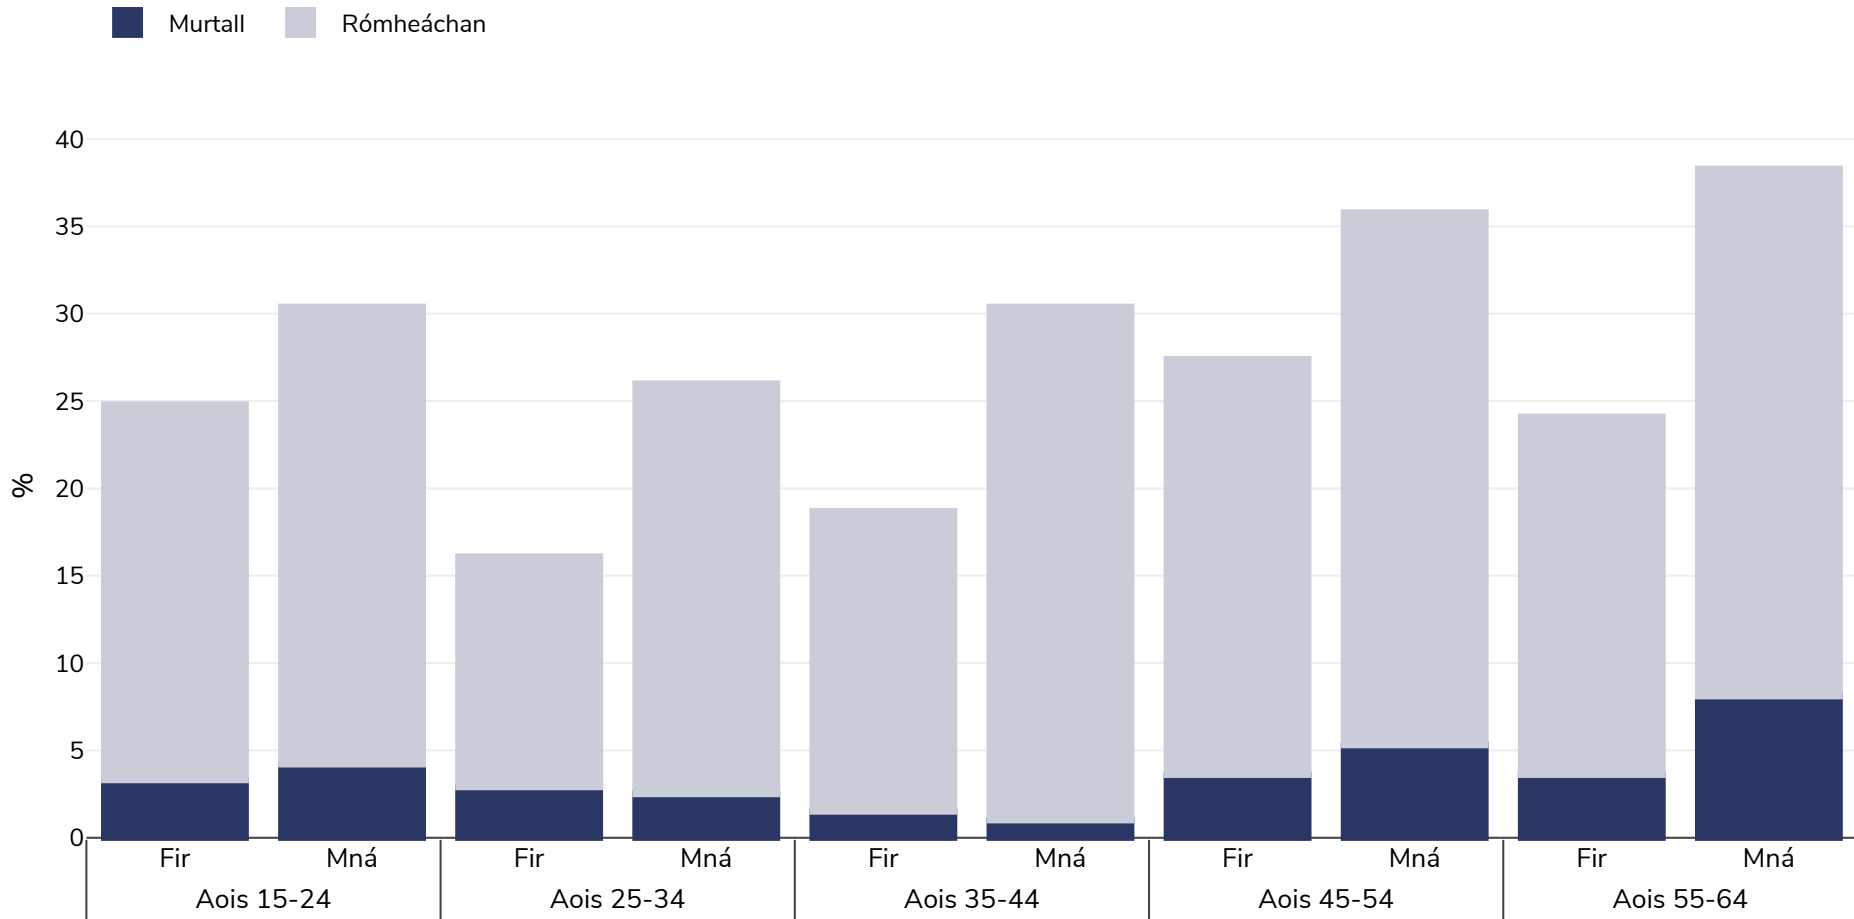

# An Nígir: Rómheáchán/murtall de réir aoise

Daoine Fásta, 2007

<b>Cineál an tsuirbhé:</b>	Tomhaiste
<b>Samplamhéid:</b>	2420
<b>Ceantar Clúdaithe:</b>	Náisiúnta
<b>Tagairtí:</b>	STEPS Níger 2007 available at <a href="https://extranet.who.int/ncdsmicrodata/index.php/catalog/736/related-materials">https://extranet.who.int/ncdsmicrodata/index.php/catalog/736/related-materials</a> (last accessed 24.09.21)

Mura gcuirtear a mhalairt in iúl, is ionann rómheáchan agus ICM idir 25kg agus 29.9kg/m<sup>2</sup>, is ionann murtall agus ICM níos mó ná 30kg/m<sup>2</sup>.