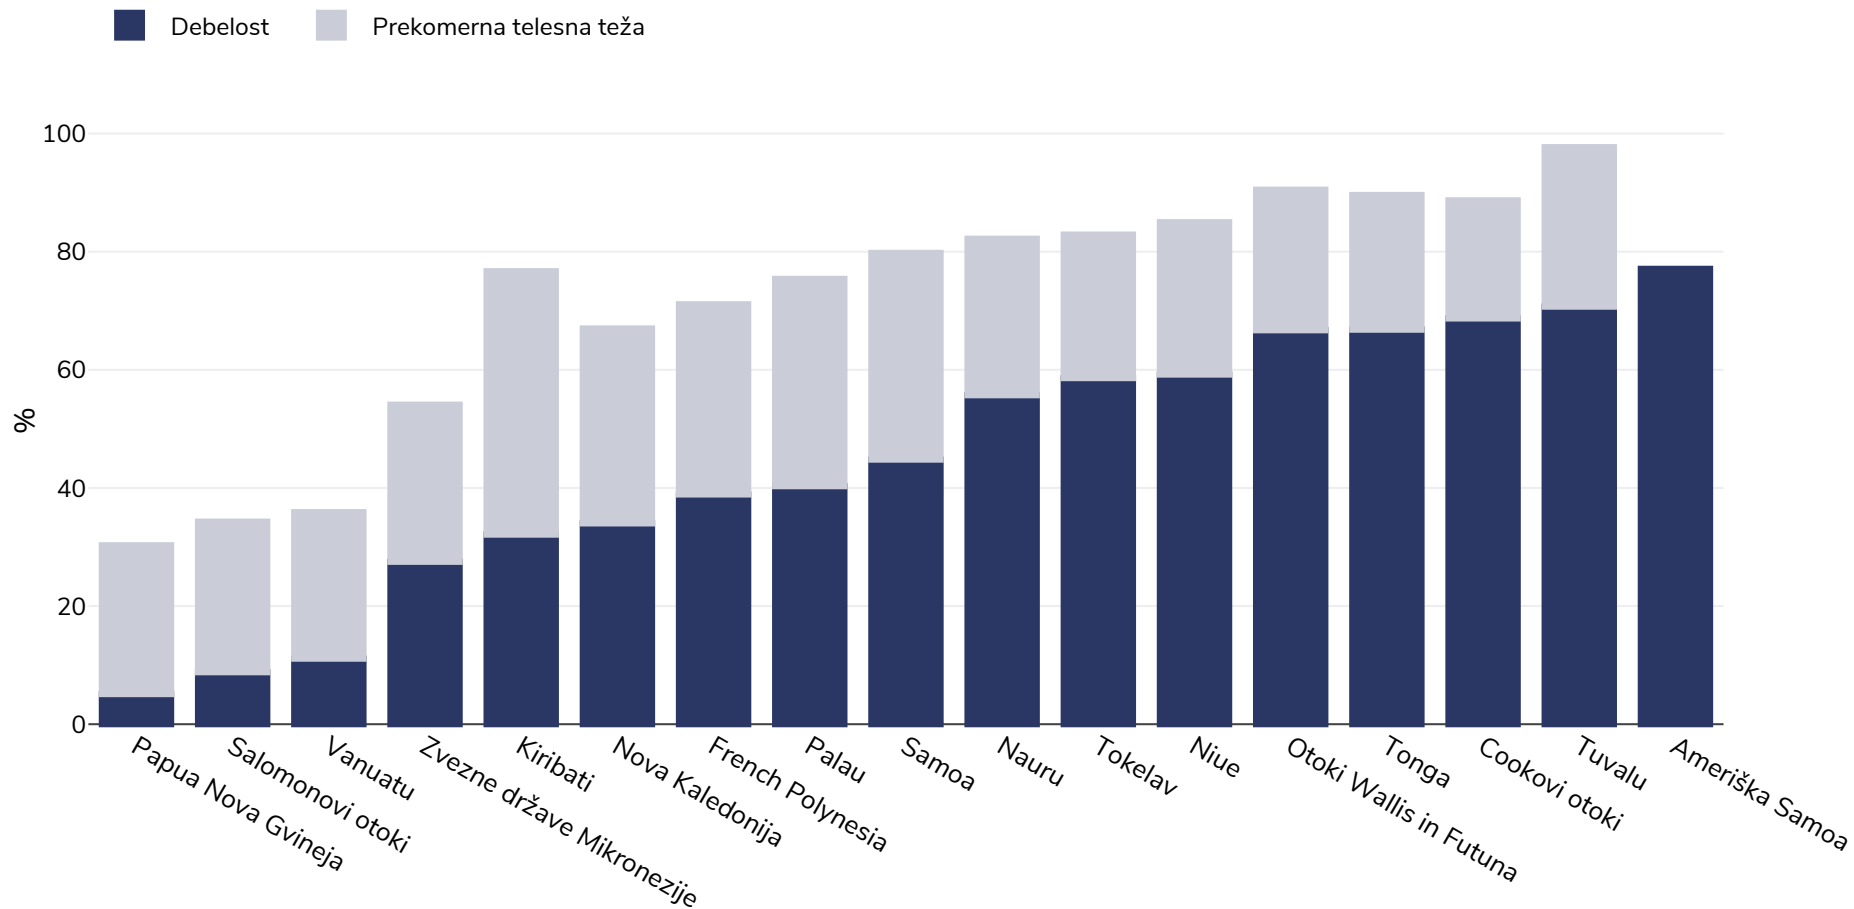

# Pacific Community: Obesity prevalence

## Moški

Opombe (na voljo samo v angleščini):

Different methodologies have been used to collect this data and so it is not strictly comparable.

Če ni navedeno drugače, se prekomerna teža nanaša na ITM med 25 kg in 29,9 kg/m<sup>2</sup>, debelost pa na ITM, višji od 30 kg/m<sup>2</sup>.