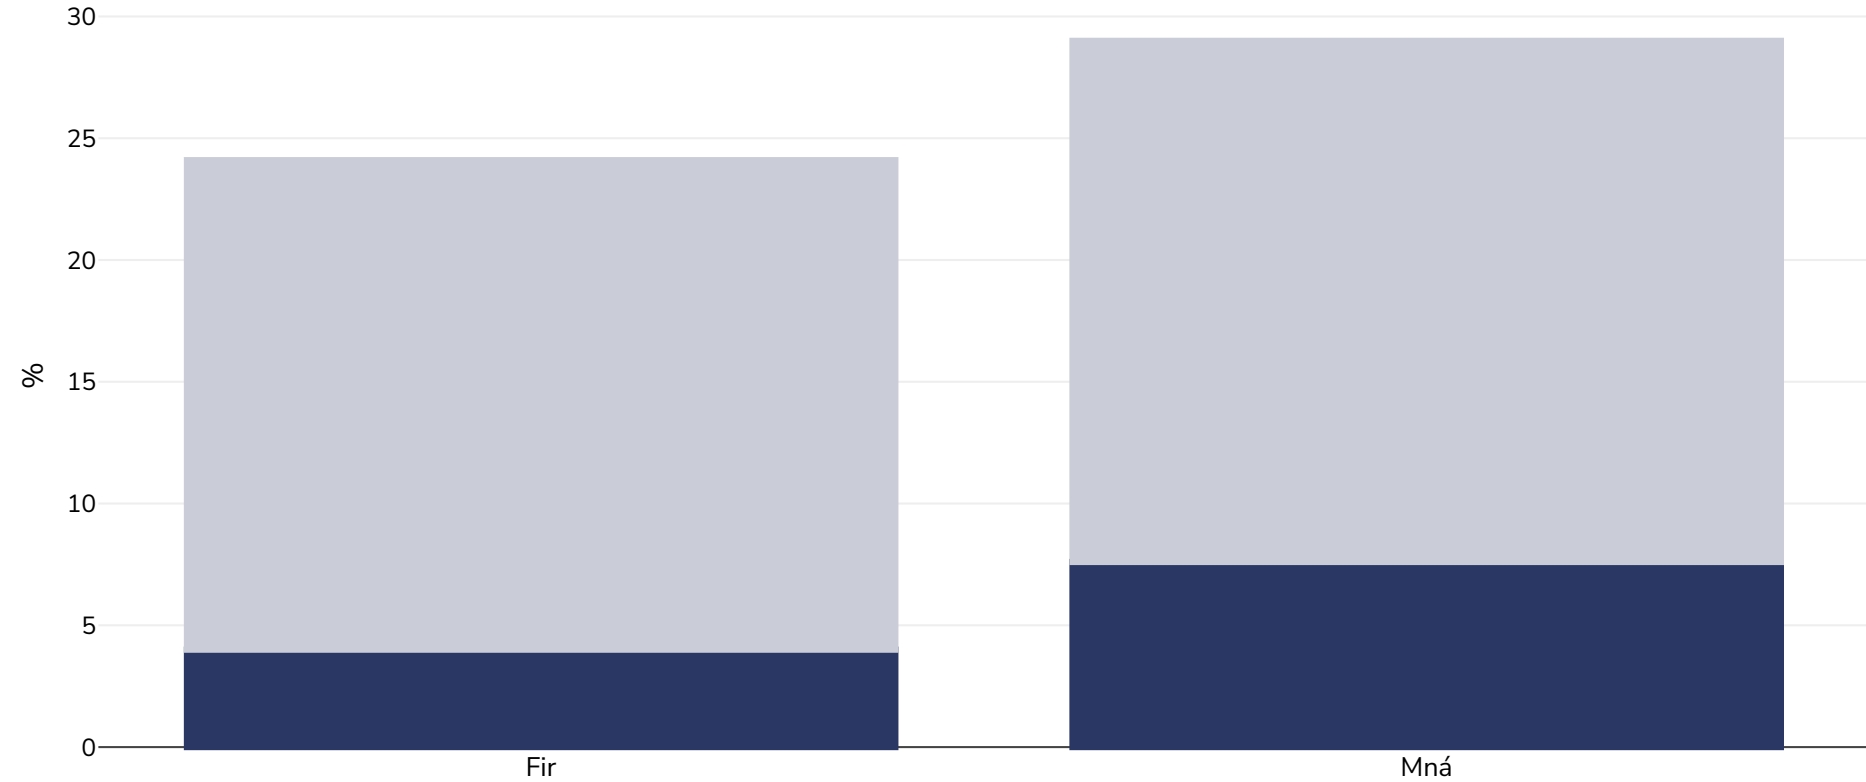

# An Mhalaeisia: Leitheadúlacht murtaill

Daoine Fásta, 1996

■ Murtall ■ Rómheáchan

**Cineál an tsuirbhé:** Féintuairiscithe

**Aois:** 18+

**Samplamhéid:** 30165

**Tagairtí:** Ismail MN, Chee SS, Nawawi H, Yusoff K, Lim TO and James WPT. (2002). Obesity in Malaysia. Onesity Reviews, 3: 203 - 208.

*Mura gcuirtear a mhalairt in iúl, is ionann rómheáchan agus ICM idir 25kg agus 29.9kg/m<sup>2</sup>, is ionann murtall agus ICM níos mó ná 30kg/m<sup>2</sup>.*