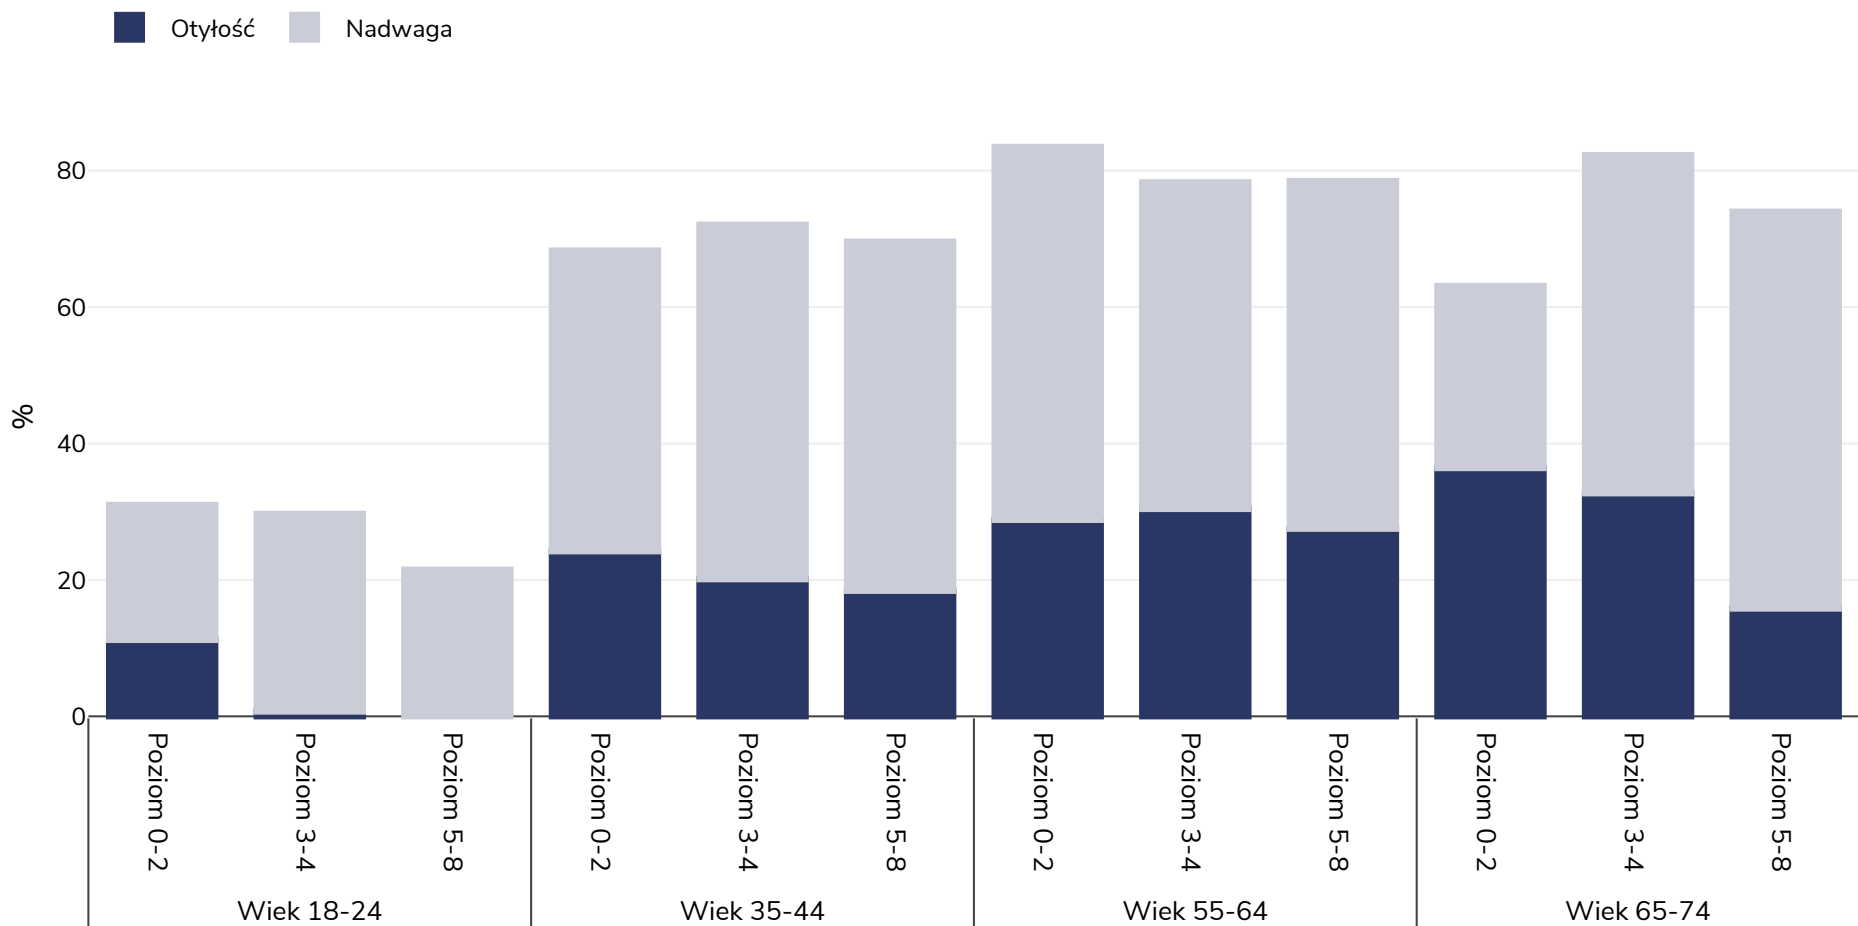

Słowacja: Overweight/obesity by age and education

Mężczyźni, 2019

Typ ankiety:

Dane deklarowane

Objęty obszar:

Krajowe

Bibliografia:

Eurostat 2019. Available at https://appsso.eurostat.ec.europa.eu/nui/show.do?dataset=hlth_ehis_bm1e&lang=en (last accessed 09.08.21).

Uwagi:

NB. Some age ranges missing due to insufficient data to display by age & educational status

O ile nie zaznaczono inaczej, nadwaga odnosi się do BMI między 25 kg a 29,9 kg/m², otyłość odnosi się do BMI powyżej 30 kg/m².