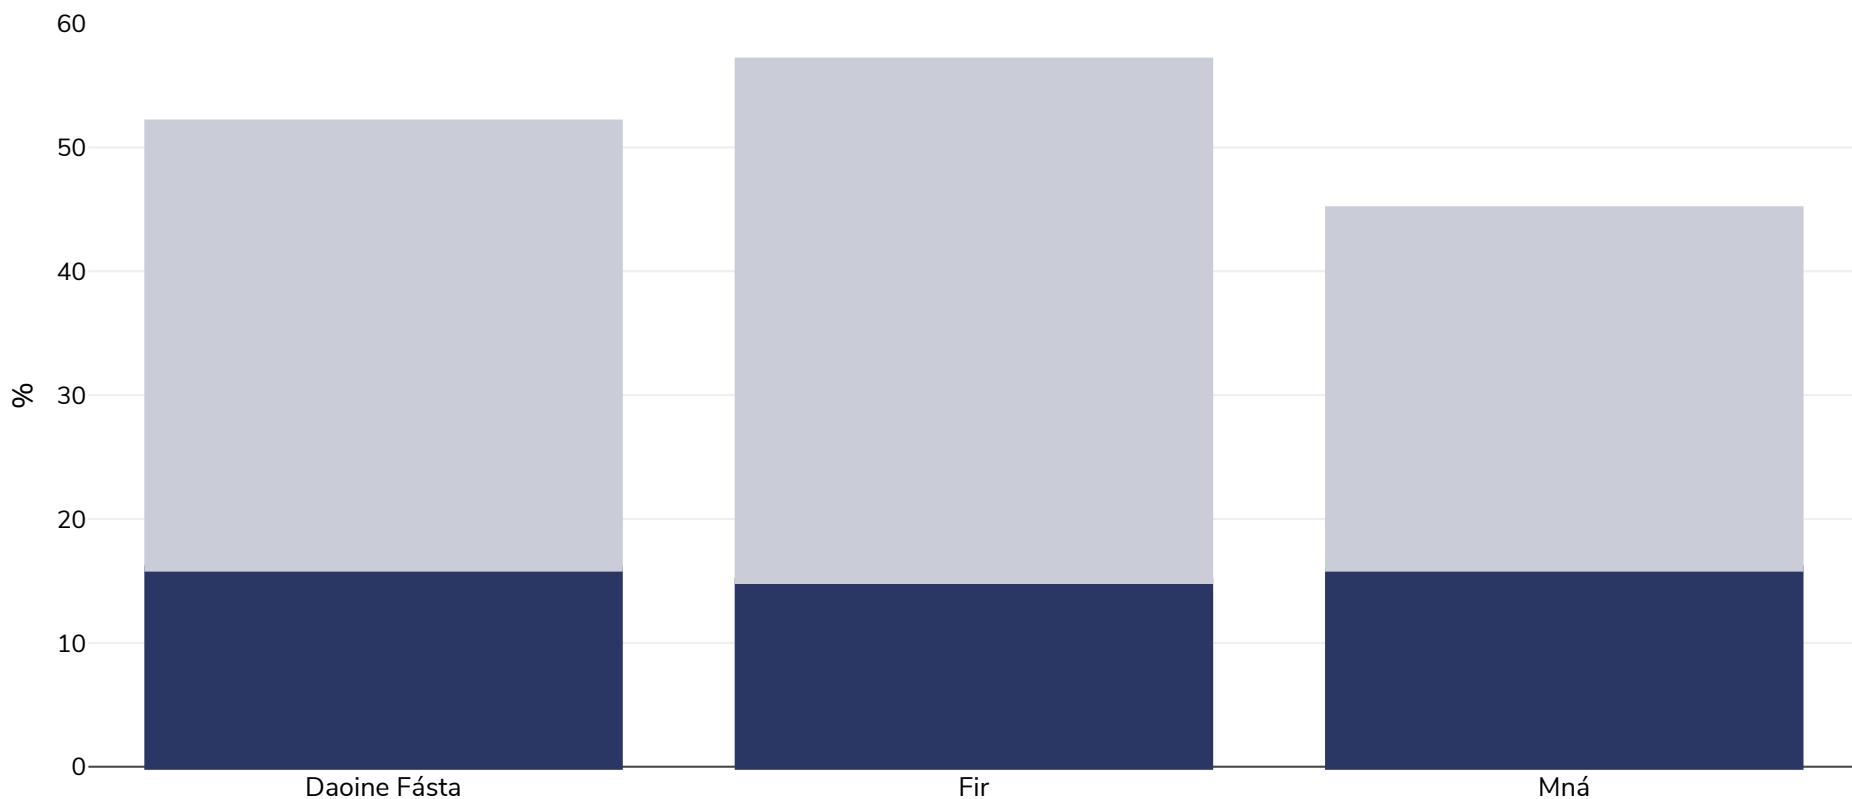

An tSualainn: Leitheadúlacht murtail

Daoine Fásta, 2020

■ Murtall ■ Rómheáchan

| | |
|----------------------------|------------------|
| Cineál an tsuirbhé: | Féintuairiscithe |
| Aois: | 18-84 |
| Samplamhéid: | 16571 |
| Ceantar Clúdaithe: | Náisiúnta |

Mura gcuirtear a mhalairt in iúl, is ionann rómheáchan agus ICM idir 25kg agus 29.9kg/m², is ionann murtall agus ICM níos mó ná 30kg/m².