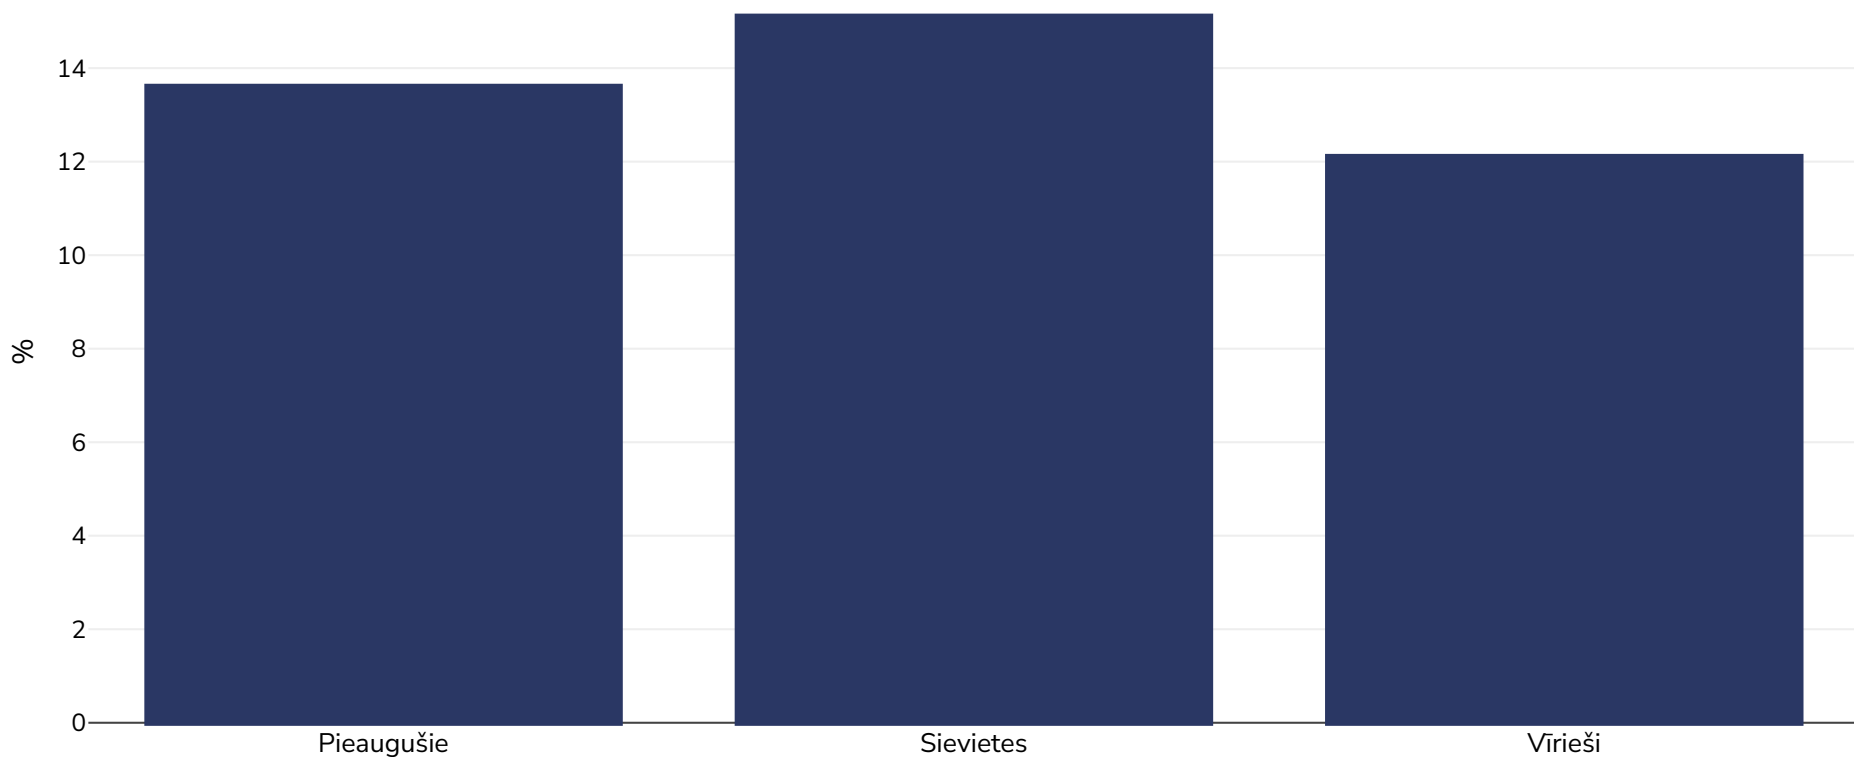

Indonēzija: Aptaukošanās izplatība

Pieaugušie, 2018

■ Liekais svars vai aptaukošanās

Apsekojuma veids: Mēritā vērtība

Vecums: 19+

Izlases lielums: 624563

Aptvertā teritorija: Valsts

Atsauces: Riskesdas 2018 available at http://labdata.litbang.kemkes.go.id/images/download/laporan/RKD/2018/Laporan_Nasional_RKD2018_FINAL.pdf (last accessed 11.05.2022)

Definīcijas (pieejamas tikai angļu valodā): Overweight classified as BMI 25-26.9 Obesity classified as BMI = or > 27 Obesity

Cutoffs: Other

Ja nav norādīts citādi, liekais svars attiecas uz ĶMI no 25 kg līdz 29,9 kg/m², aptaukošanās attiecas uz ĶMI, kas lielāks par 30 kg/m².