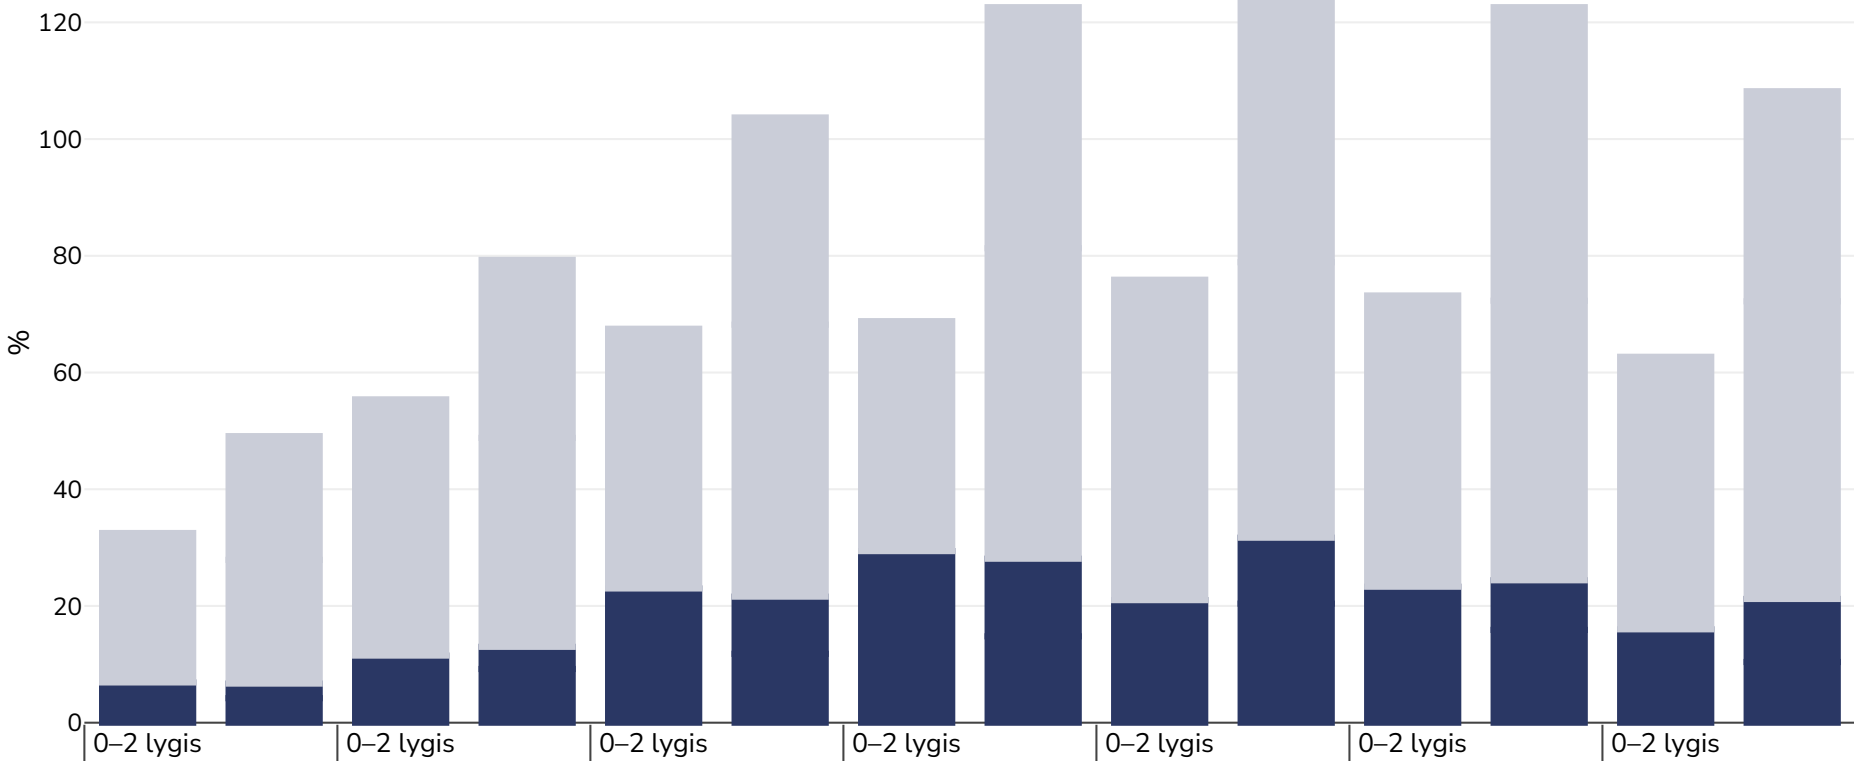

Nyderlandai: Overweight/obesity by age and education

Vyrai, 2019

■ Nutukimas ■ Antsvoris

Tyrimo tipas: Deklaravo patys

Teritorija: Nacionalinis

Nuorodos: Eurostat 2019. Available at https://appsso.eurostat.ec.europa.eu/nui/show.do?dataset=hlth_ehis_bm1e&lang=en (last accessed 09.08.21).

Jei nenurodyta kitaip, antsvoris reiškia KMI nuo 25 kg iki 29,9 kg/m², nutukimas – didesnj nei 30 kg/m² KMI..