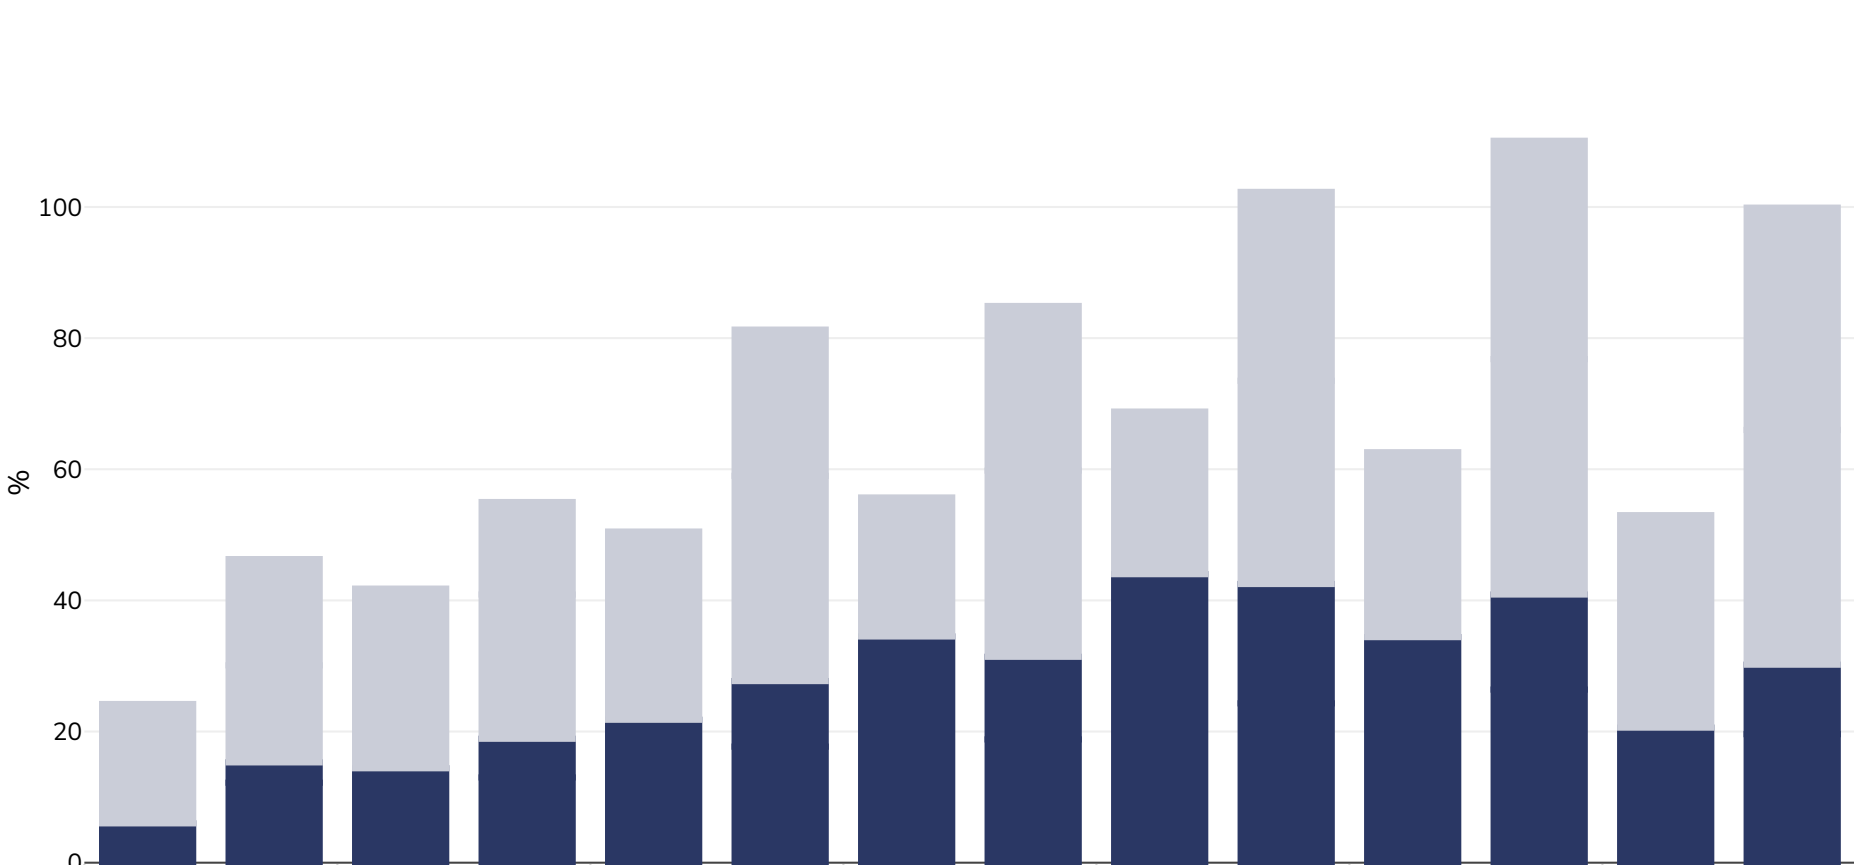

# Vācija: Overweight/obesity by age and education

Sievietes, 2019

■ Aptaukošanās    ■ Liekais svars

Apsēkojuma veids:

Aptvertā teritorija:

Atsauces:

Eurostat 2019. Available at [https://appsso.eurostat.ec.europa.eu/nui/show.do?dataset=hlth\\_ehis\\_bm1e&lang=en](https://appsso.eurostat.ec.europa.eu/nui/show.do?dataset=hlth_ehis_bm1e&lang=en) (last accessed 09.08.21).

*Ja nav norādīts citādi, liekais svars attiecas uz ĶMI no 25 kg līdz 29,9 kg/m<sup>2</sup>, aptaukošanās attiecas uz ĶMI, kas lielāks par 30 kg/m<sup>2</sup>.*

Pašu ziņojums

Valsts