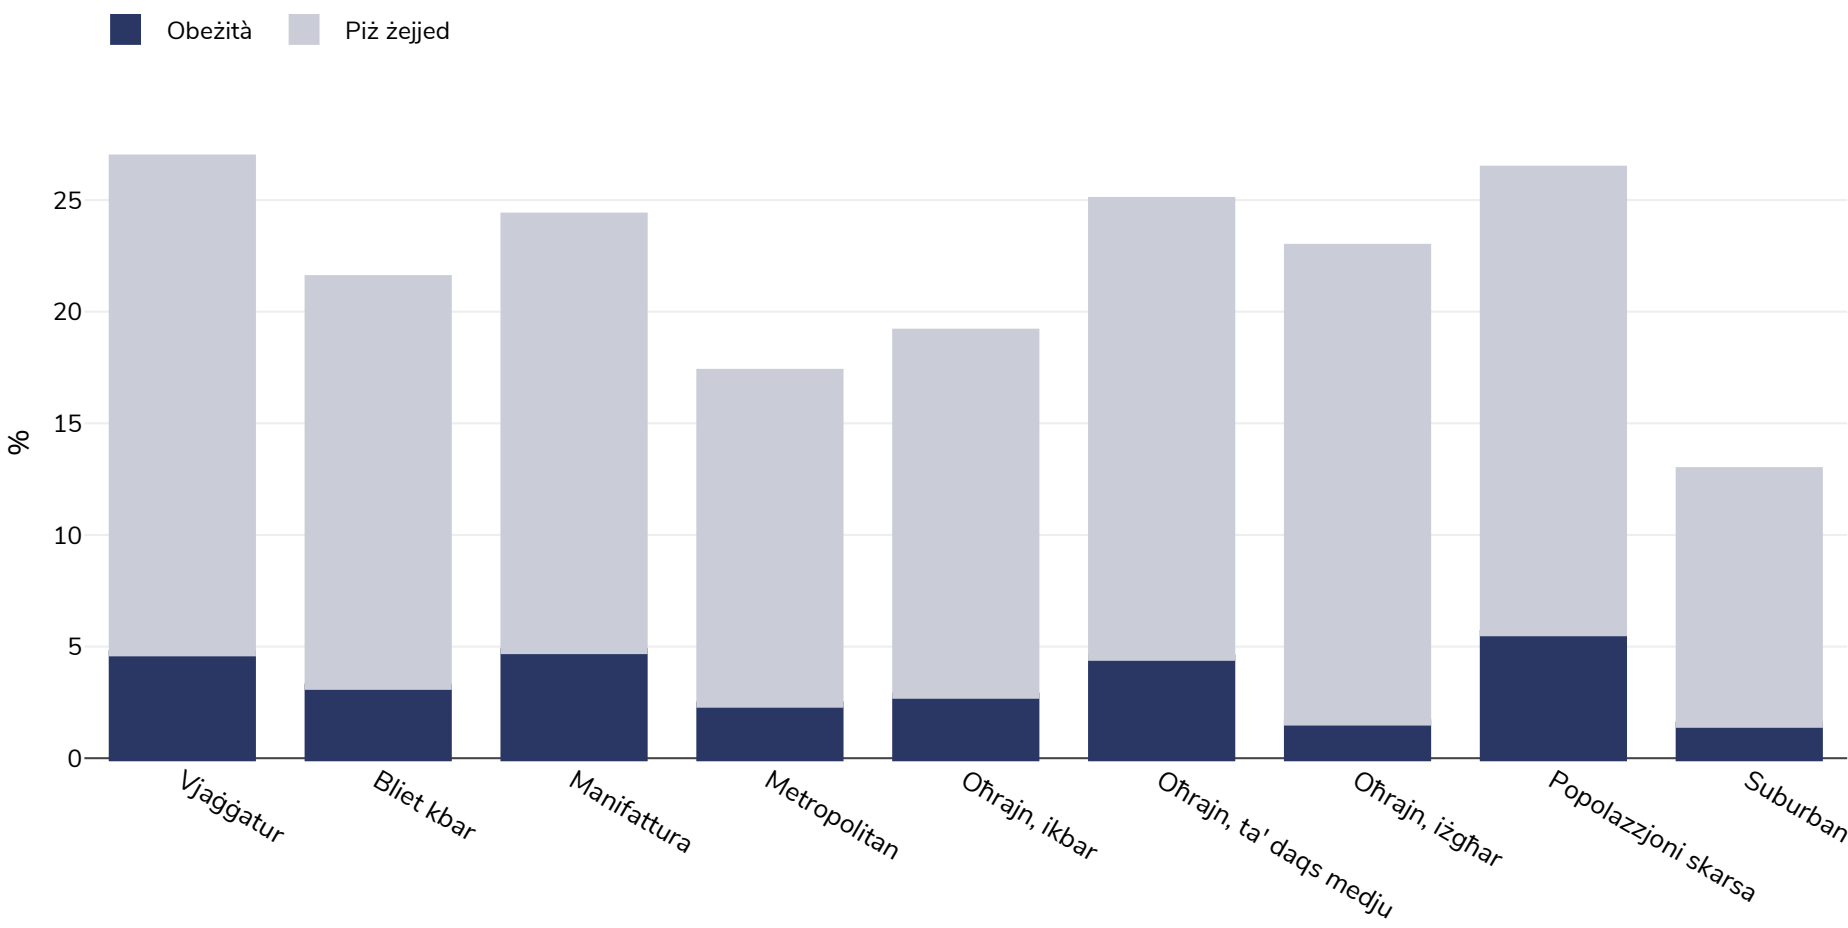

L-Isvezja: Overweight/obesity by region

Tfal, 2008

Tip ta' stħarriġ:	Imkejjel
Età:	7-9
Id-daqs tal-kampjun:	4538
Erja Koperta:	Nazzjonali
Referenzi:	Sjöberg, A., Moraesus, L., Yngve, A., Poortvliet, E., Al-Ansari, U. and Lissner, L. (2011), Overweight and obesity in a representative sample of schoolchildren – exploring the urban–rural gradient in Sweden. <i>Obesity Reviews</i> , 12: 305–314. doi: 10.1111/j.1467-789X.2010.00838.x
Cutoffs:	IOTF