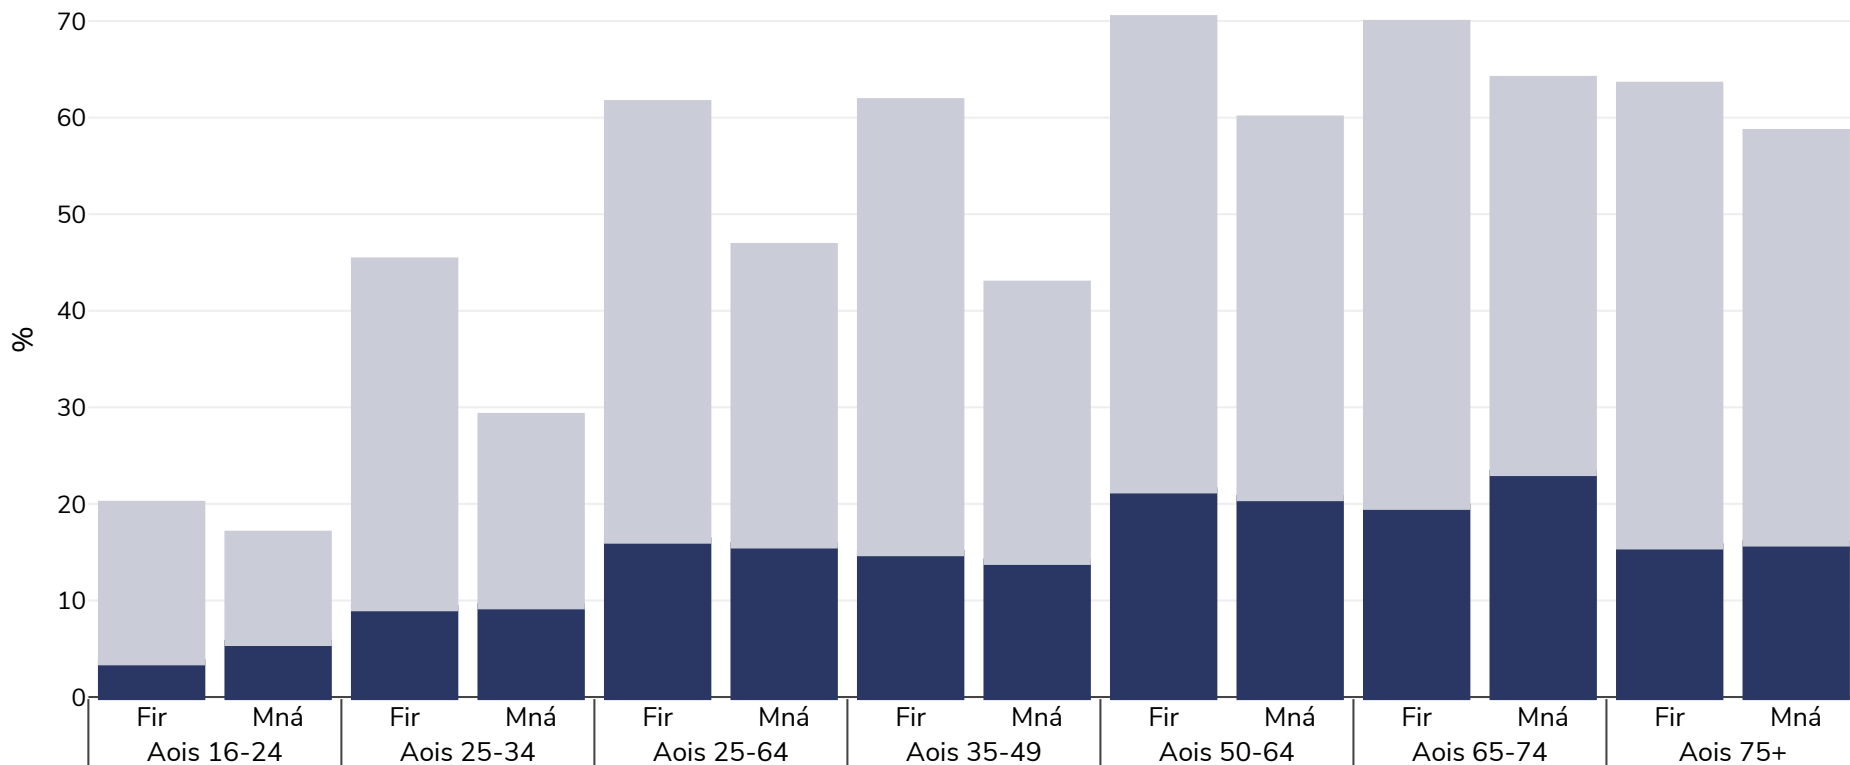

An Phortaingéil: Rómheáchán/murtall de réir aoise

Daoine Fásta, 2017

■ Murtall ■ Rómheáchán

Cineál an tsuirbhé:

Féintuairiscithe

Ceantar Clúdaithe:

Náisiúnta

Tagairtí:

2017 - EUROSTAT Database http://appsso.eurostat.ec.europa.eu/nui/show.do?dataset=ilc_hch10&lang=en (last accessed 25.08.20)

Mura gcuirtear a mhalairt in iúl, is ionann rómheáchán agus ICM idir 25kg agus 29.9kg/m², is ionann murtall agus ICM níos mó ná 30kg/m².