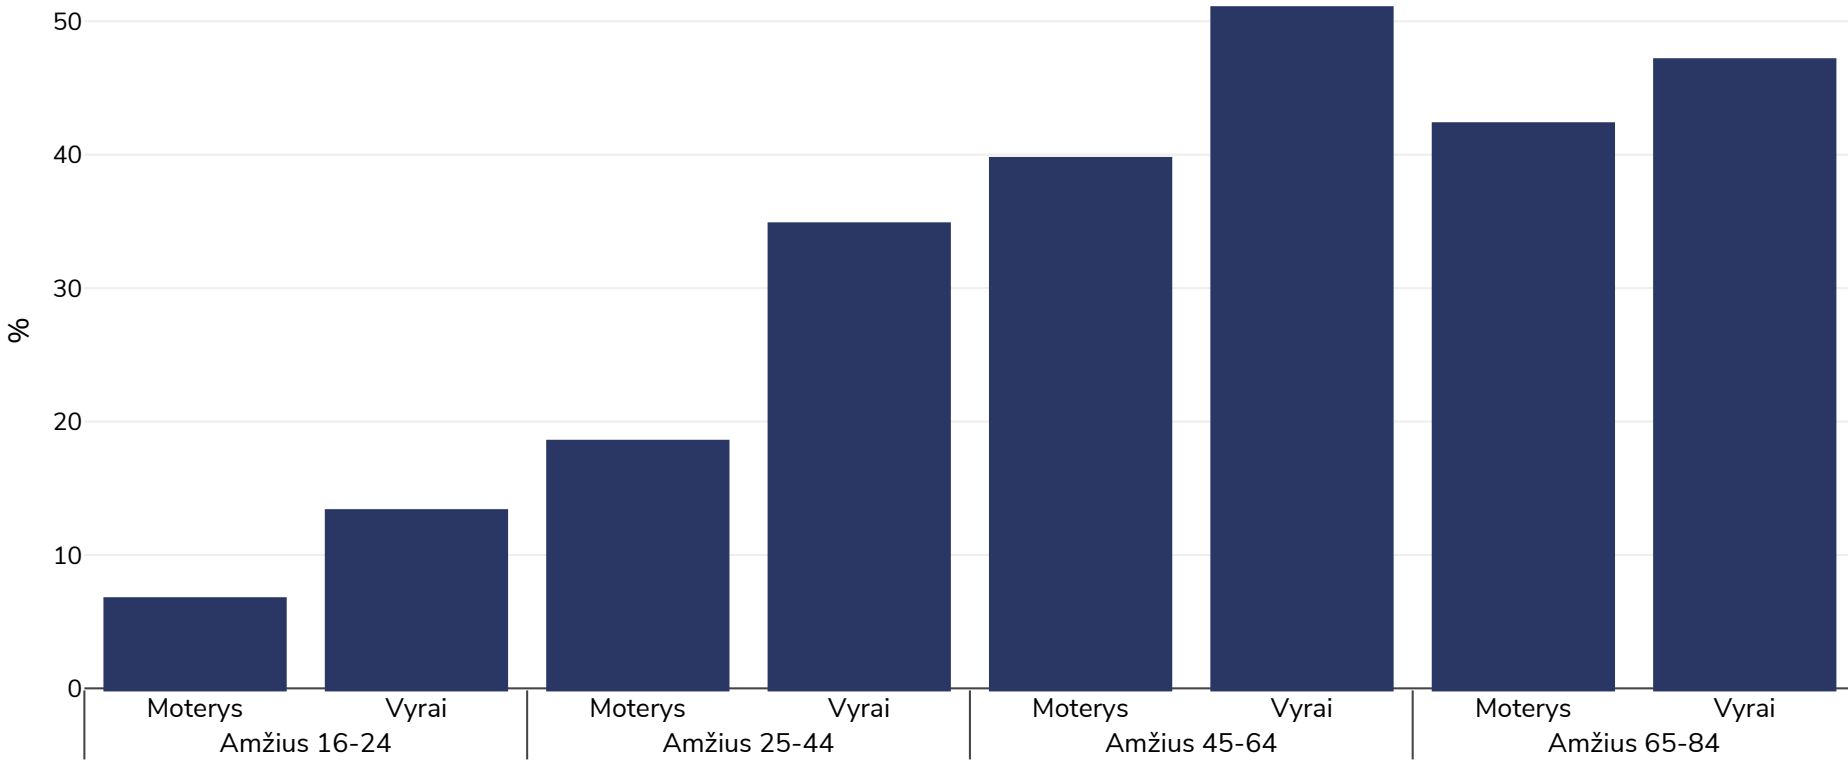

Švedija: Antsvoris / nutukimas pagal amžių

Suaugusieji, 1988-1989

■ Antsvoris arba nutukimas

Tyrimo tipas: Deklaravo patys

Imties dydis: Male = 6081 Female = 6310

Teritorija: Nacionalinis

Nuorodos: L Lissner, S-E Johansson, J Qvist, S Rössner and A Wolk. Social mapping of the obesity epidemic in Sweden; <http://www.nature.com/ijo/journal/v24/n6/pdf/0801237a.pdf> (last accessed 30 Sept 2015)

Jei nenurodyta kitaip, antsvoris reiškia KMI nuo 25 kg iki 29,9 kg/m², nutukimas – didesnis nei 30 kg/m² KMI.