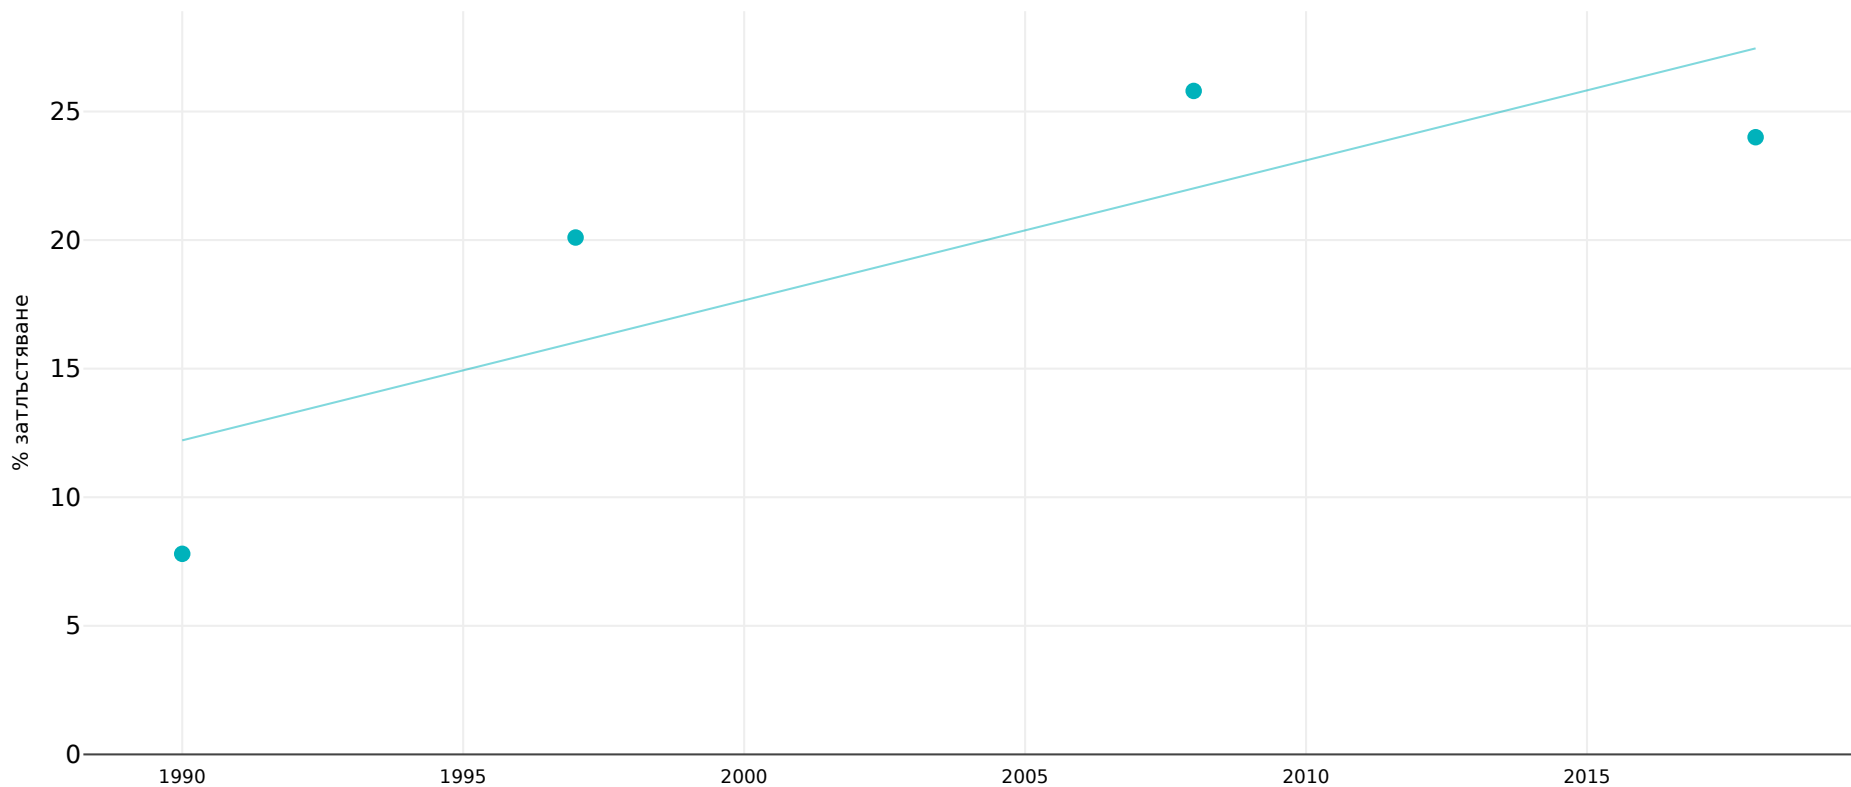

# Ирландия: % възрастни със затлъстяване, 1990-2019

Мъже

● Затлъстяване

Тип анкета:

Измерено

Референции:

For full details of references visit <https://data.worldobesity.org/>

Освен ако не е посочено друго, наднорменото тегло се отнася до ИТМ между 25 kg и 29,9°kg/m<sup>2</sup>, затлъстяването се отнася до ИТМ, по-голям от 30°kg/m<sup>2</sup>.