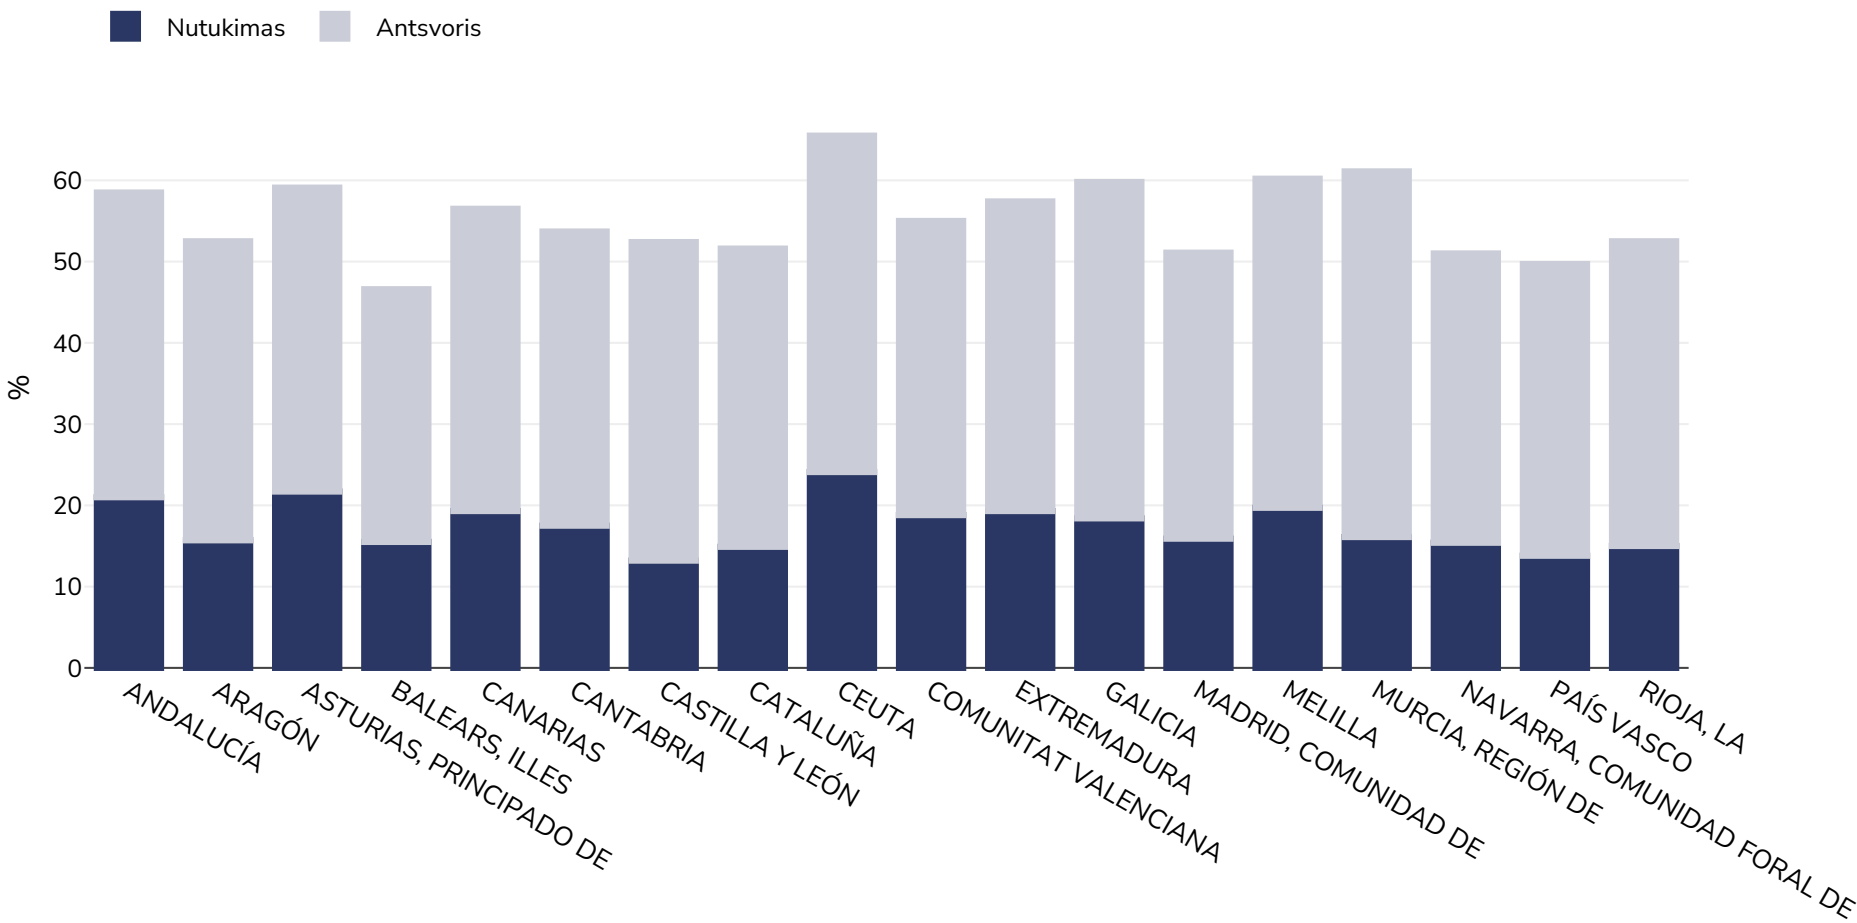

Ispanija: Overweight/obesity by region

Suaugusieji, 2017

Tyrimo tipas:	Deklaravo patys
AmÅ¾aius:	18+
Imties dydis:	23089
Teritorija:	Nacionalinis
Nuorodos:	ENES 2017 available at https://www.mscbs.gob.es/estadEstudios/estadisticas/encuestaNacional/encuesta2017.htm (last accessed 03.03.21)

Pastabos (tik anglÅ³ k.): Sample size for 15+ years only 18+ included

Je i nenurodyta kitaip, antsvoris reiÅ³kia KMI nuo 25 kg iki 29,9 kg/m², nutukimas – didesnÄ³ nei 30 kg/m² KMI..