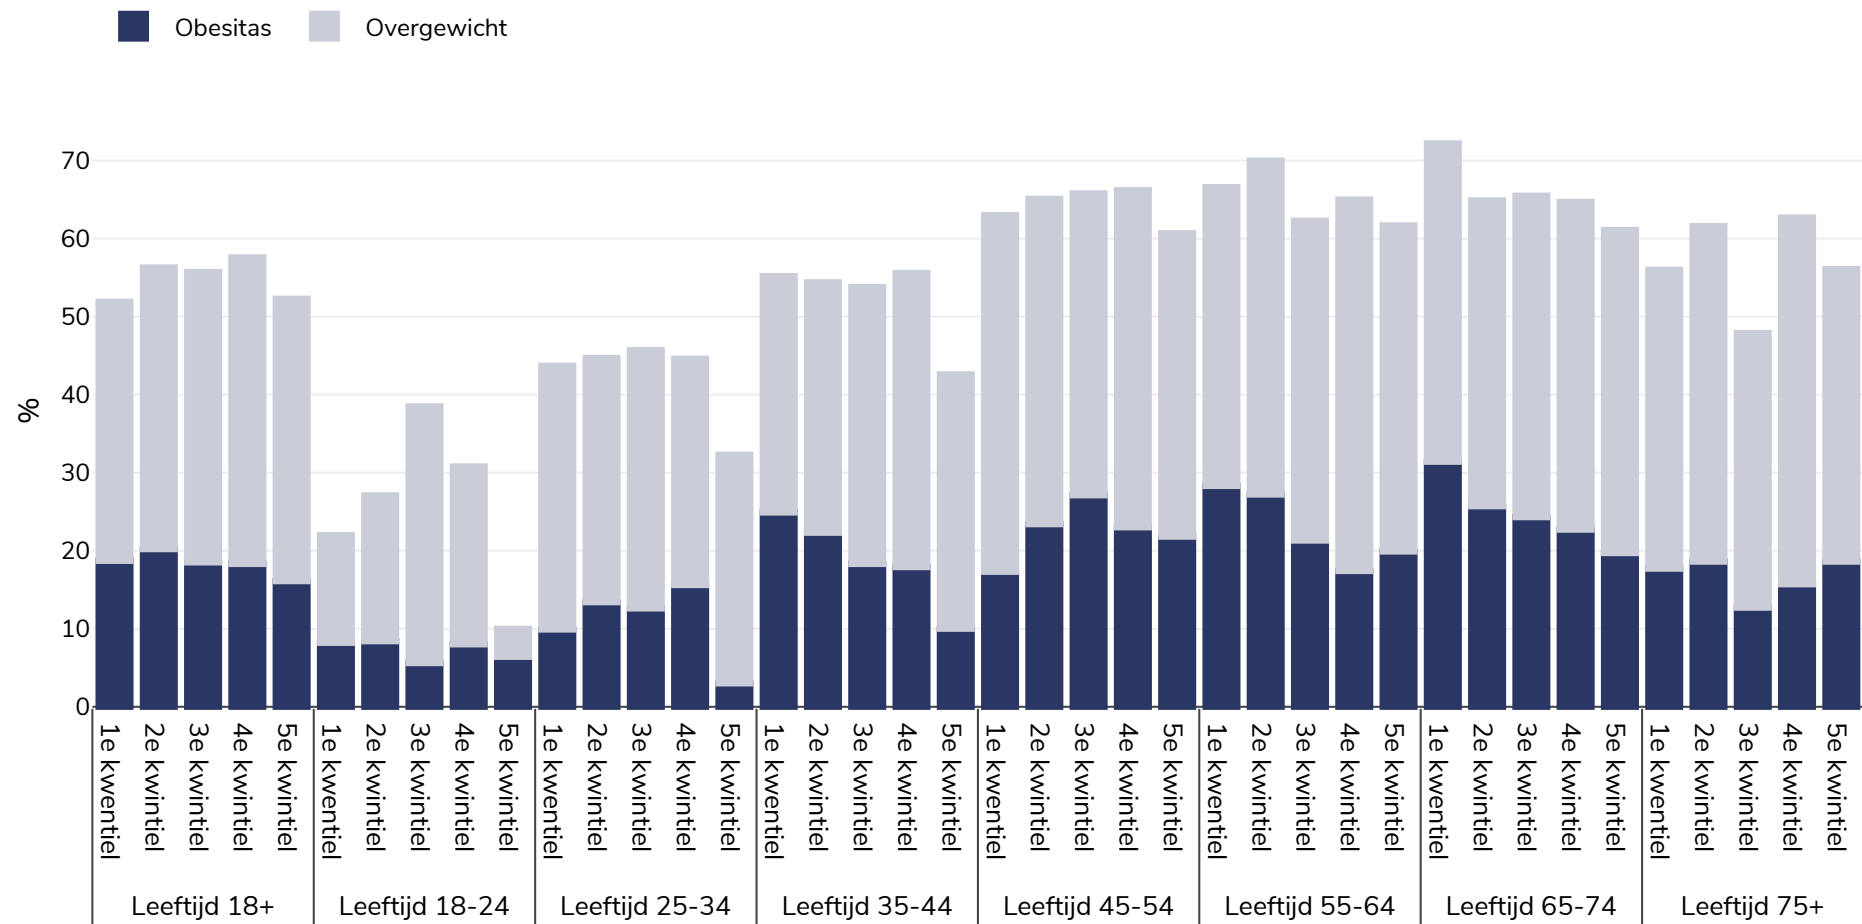

Finland: Overweight/obesity by age and socio-economic group

Volwassenen, 2014

Type onderzoek:

Zelfgerapporteerd

In aanmerking komend gebied:

Nationaal

Referenties:

2014 Eurostat Database: http://appsso.eurostat.ec.europa.eu/nui/show.do?dataset=hlth_ehis_bm1e&lang=en (last accessed 25.08.20)

Tenzij anders vermeld, verwijst overgewicht naar een BMI tussen 25 kg en 29,9 kg/m², obesitas verwijst naar een BMI van meer dan 30 kg/m².