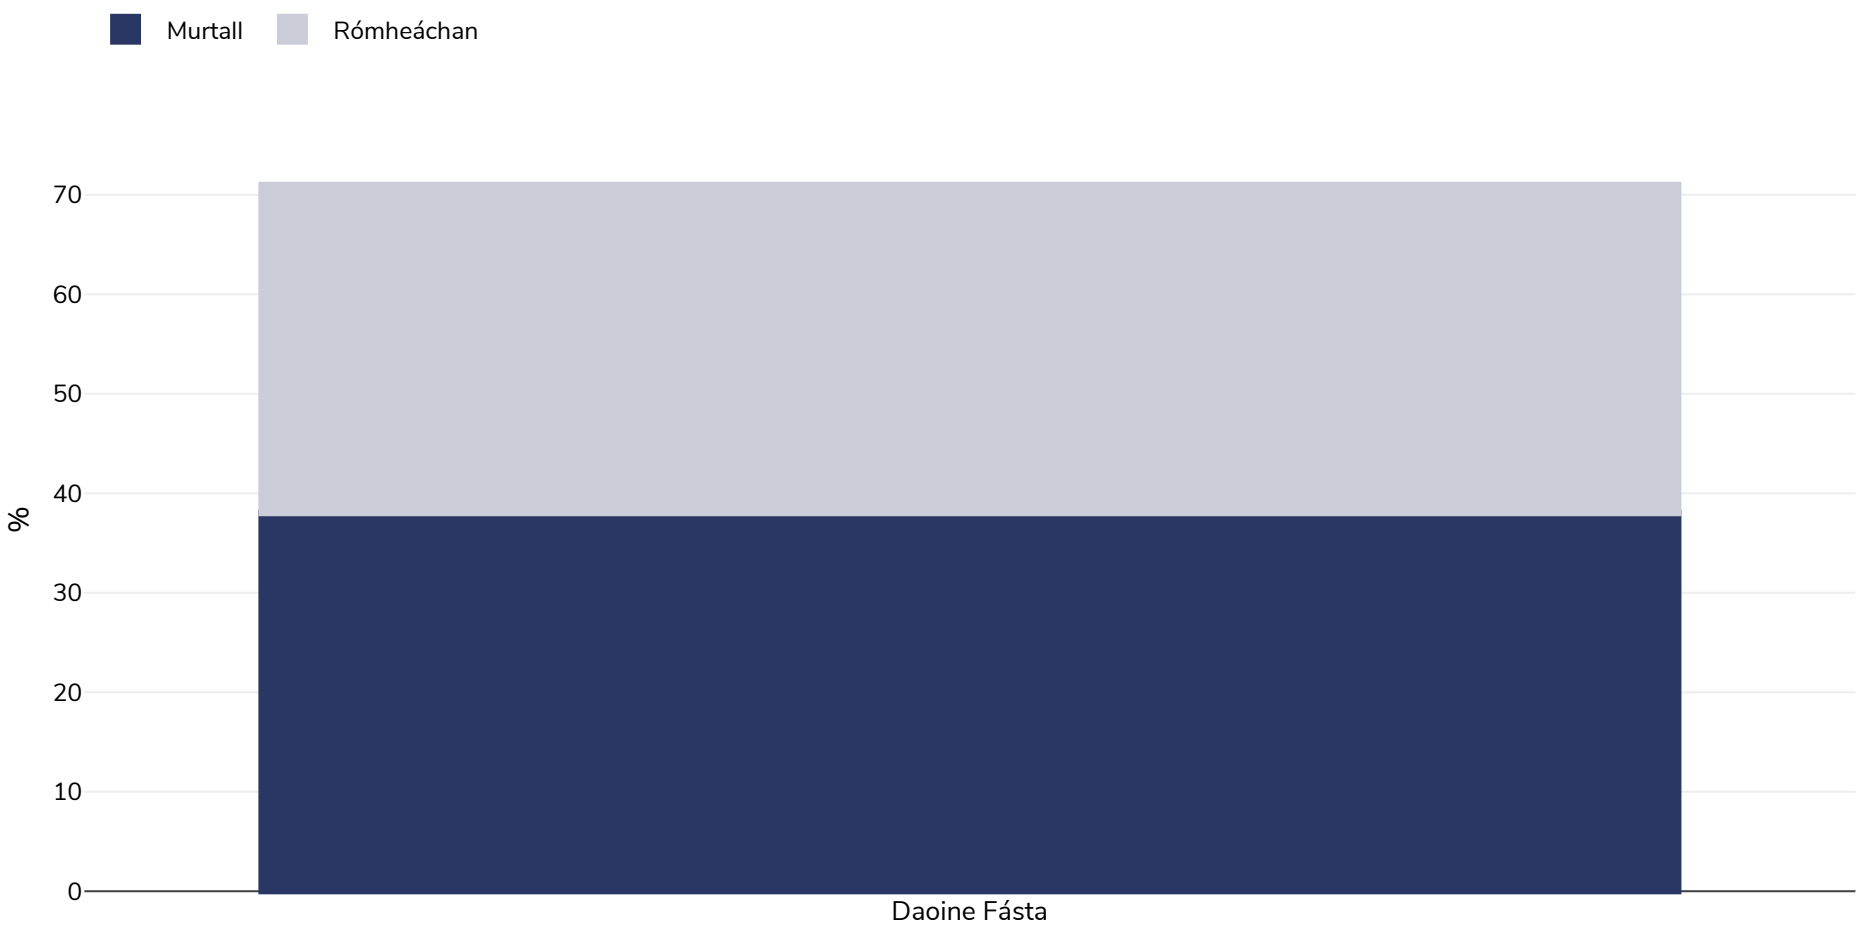

# Palau: Leitheadúlacht murtail

Daoine Fásta, 2016

<b>Cineál an tsuirbhé:</b>	Tomhaiste
<b>Aois:</b>	18+
<b>Samplamhéid:</b>	1768
<b>Ceantar Clúdaithe:</b>	Náisiúnta
<b>Tagairtí:</b>	Hybrid STEPS Survey Palau 2016, available at <a href="https://extranet.who.int/ncdsmicrodata/index.php/catalog/743">https://extranet.who.int/ncdsmicrodata/index.php/catalog/743</a> (last accessed 16.10.2020)
<b>Nótaí:</b>	Data not available by gender or age breakdown

Mura gcuirtear a mhalairt in iúl, is ionann rómheáchan agus ICM idir 25kg agus 29.9kg/m<sup>2</sup>, is ionann murtall agus ICM níos mó ná 30kg/m<sup>2</sup>.