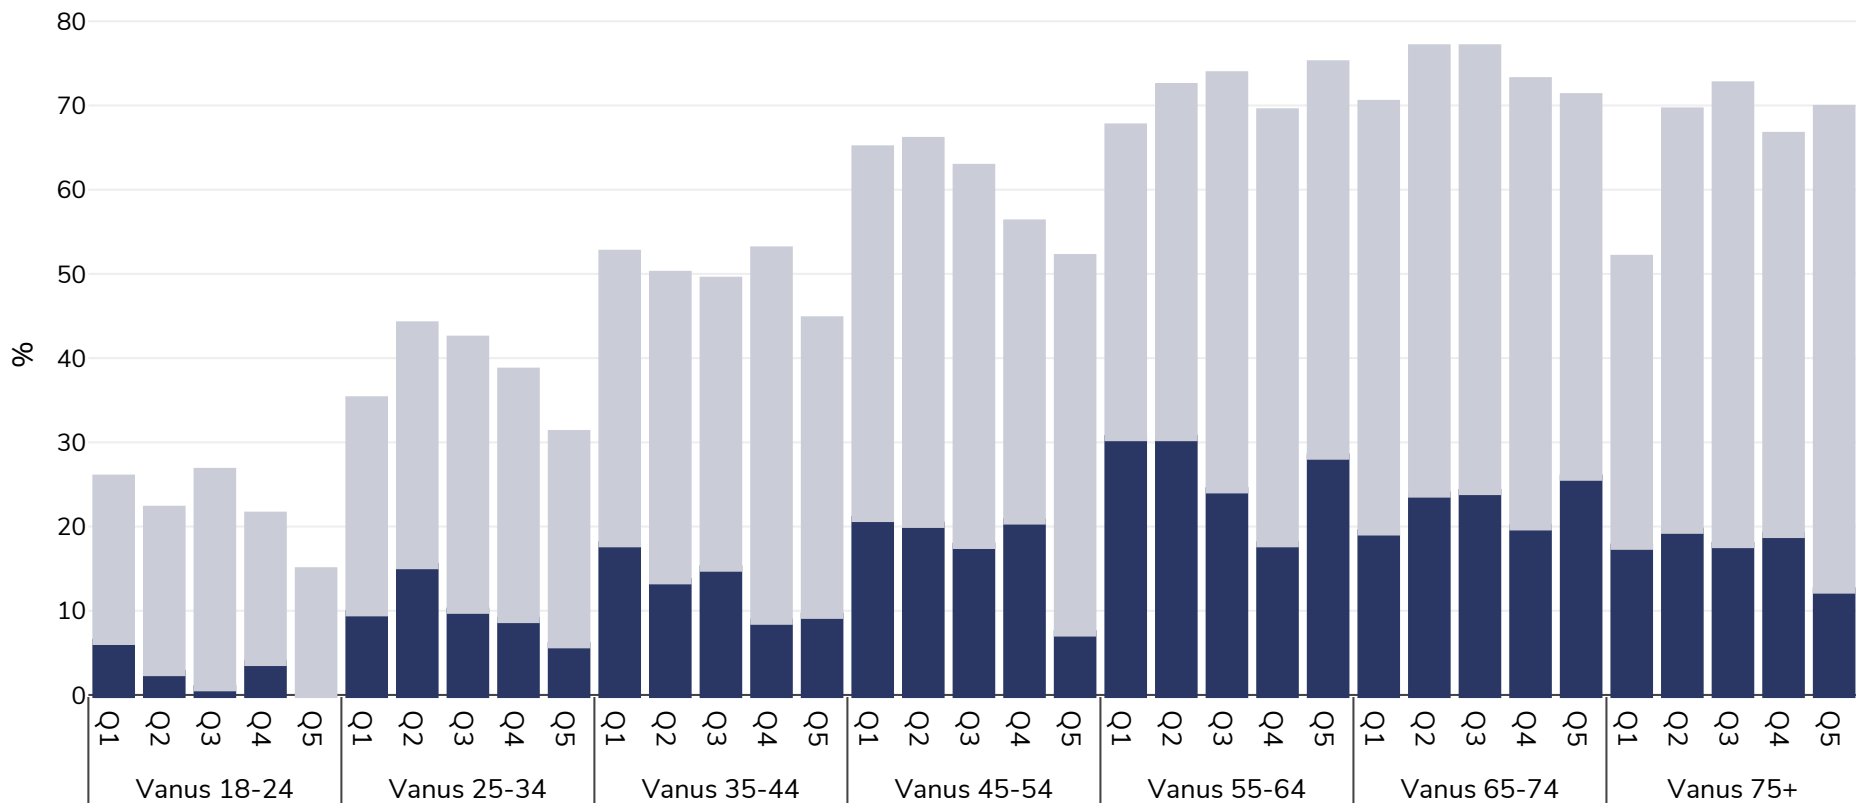

Kreeka: Overweight/obesity by age and socio-economic group

Täiskasvanud, 2019

■ Rasvumine ■ Ülekaaluline

Uuringu tüüp: Ise teatatud

Hõlmatud piirkond: Riiklik

Viited: Eurostat 2019. Available at https://appsso.eurostat.ec.europa.eu/nui/show.do?dataset=hlth_ehis_bm1i&lang=en (last accessed 09.08.21).

Märkused: NB. Some age ranges missing due to insufficient data to display by age & income quintile

Kui ei ole märgitud teisiti, tähendab ülekaal KMI vahemikku 25 kg ja 29,9 kg/m², rasvumine KMI-t üle 30 kg/m².