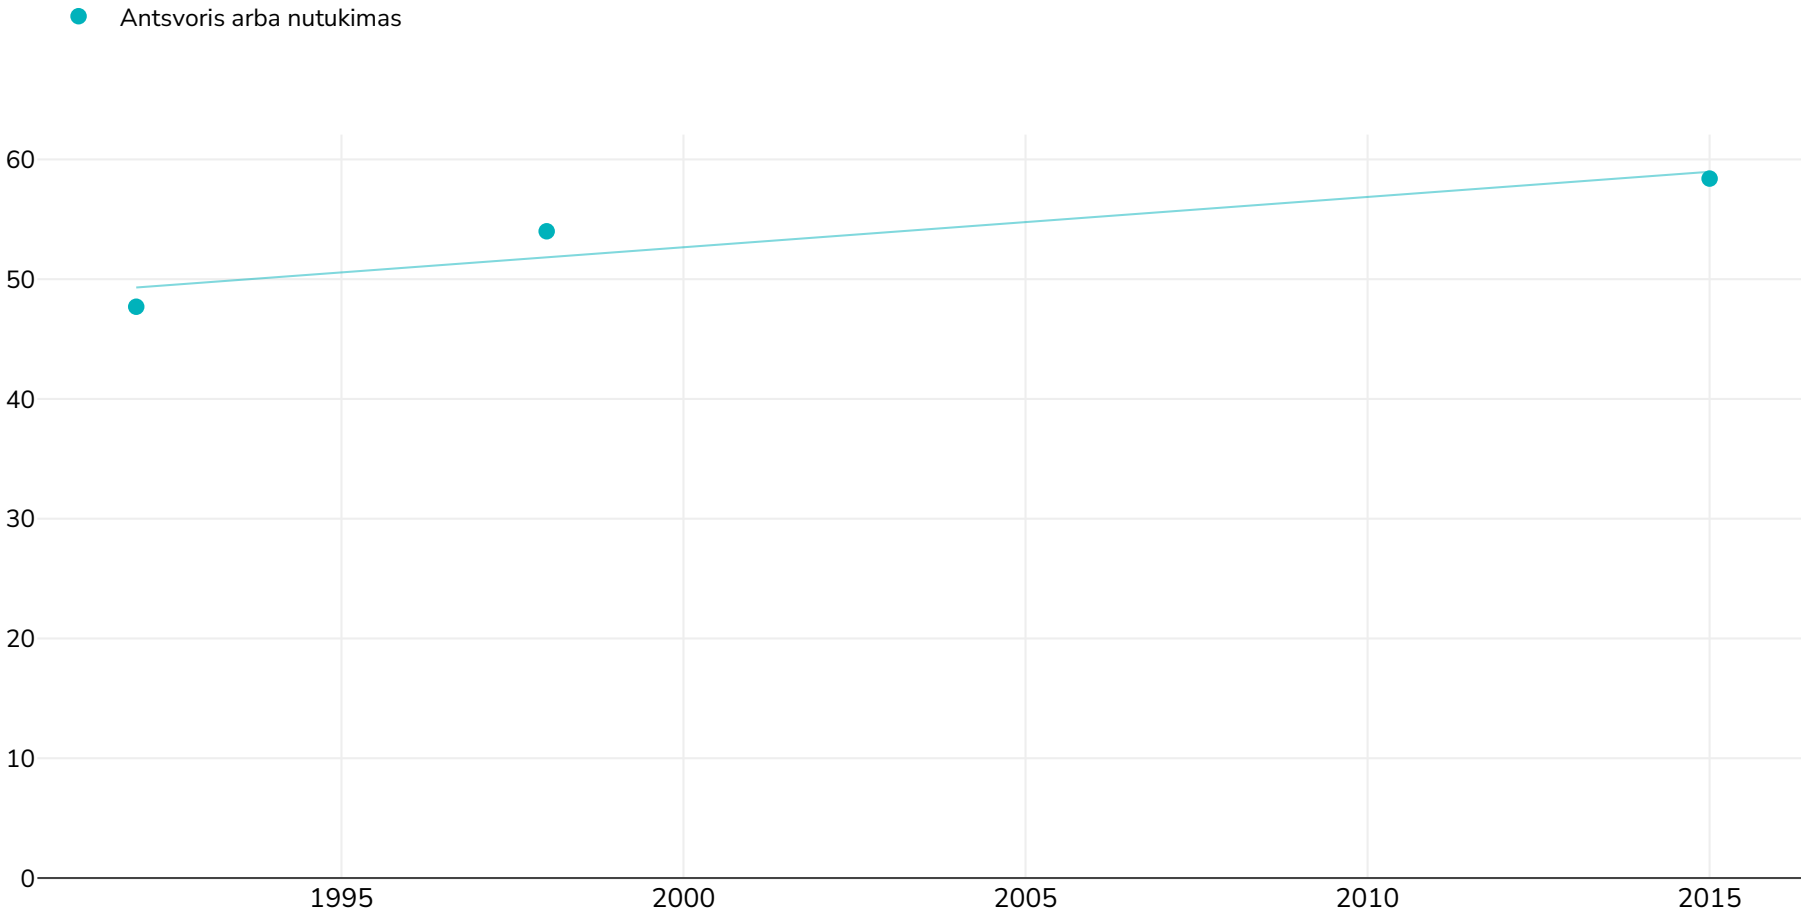

# Mauricijus: Mauritius trend overweight obesity 1992 2015

## Moterys

**Tyrimo tipas:** Išmatuotas

**Nuorodos:** For full details of references visit <https://data.worldobesity.org/>

Šiems duomenims rinkti galimai naudotos skirtingos metodikos, todėl skirtingų tyrimų duomenys gali nebūti visiškai palyginami. Naudotos metodikos nurodytos pirminiuose duomenų šaltiniuose.