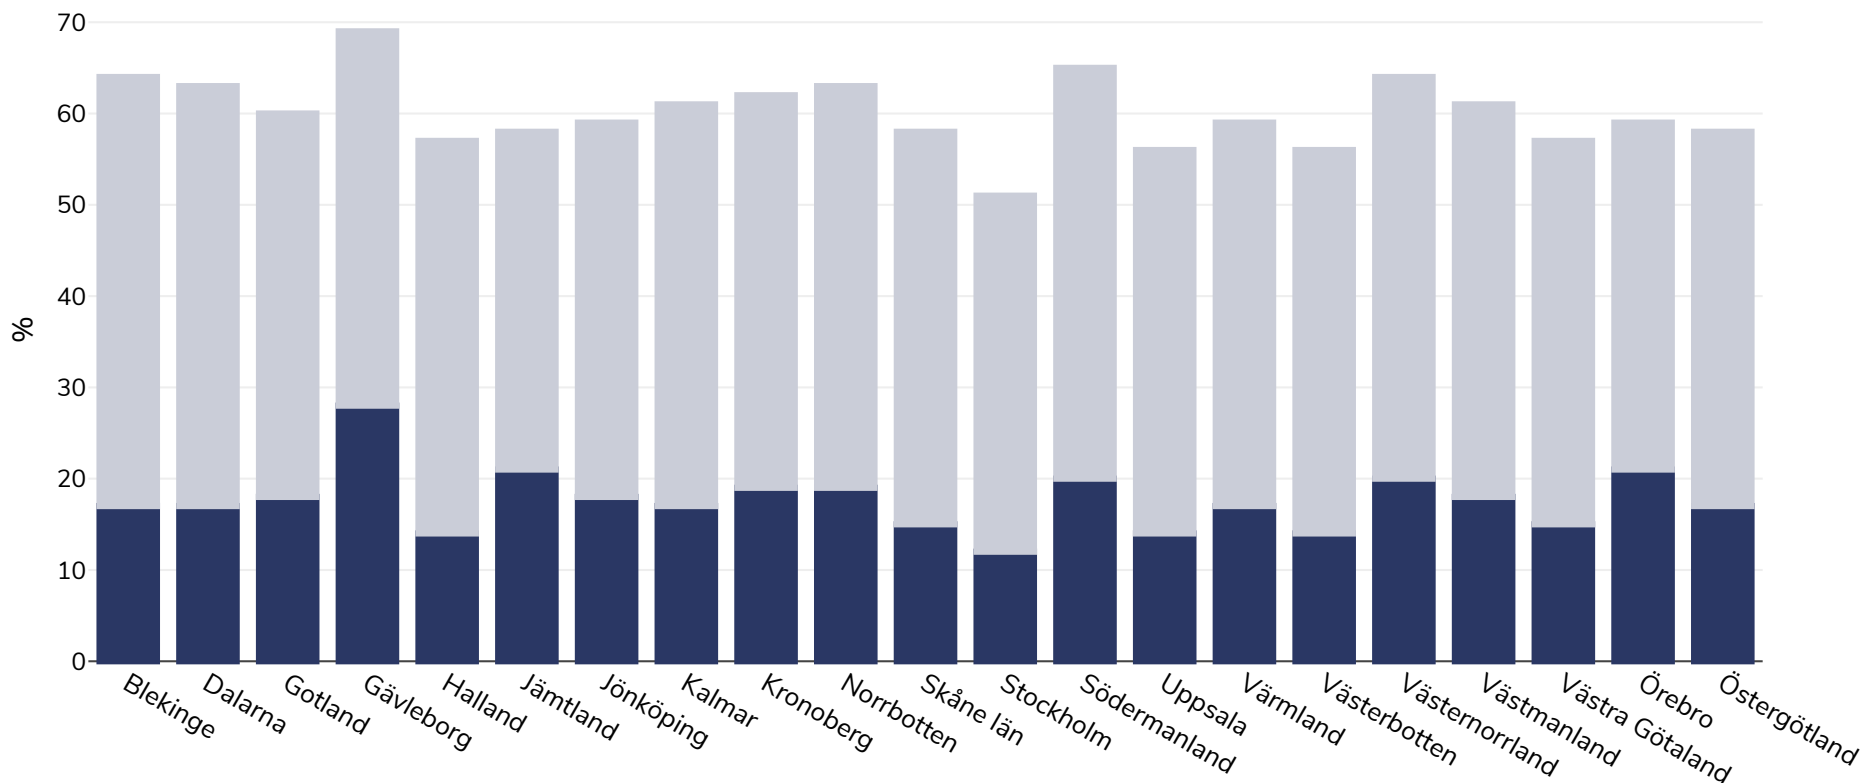

Rootsi: Overweight/obesity by region

Mehed, 2017-2020

Rasvumine Ülekaaluline

Uuringu tüüp: Ise teatatud

Vanus: 16+

Valimi suurus: 32860

Hõlmatud piirkond: Riiklik

Viited: National Public Health Survey 2017-2020. Available at http://fohm-app.folkhalsomyndigheten.se/Folkhalsodata/pxweb/sv/B_HLV/B_HLV__bFyshals__bbeFyshalsvikt/hlv1bmixreg.px/ (last accessed 09.03.21)

Kui ei ole märgitud teisiti, tähendab ülekaal KMI vahemikku 25 kg ja 29,9 kg/m², rasvumine KMI-t üle 30 kg/m².