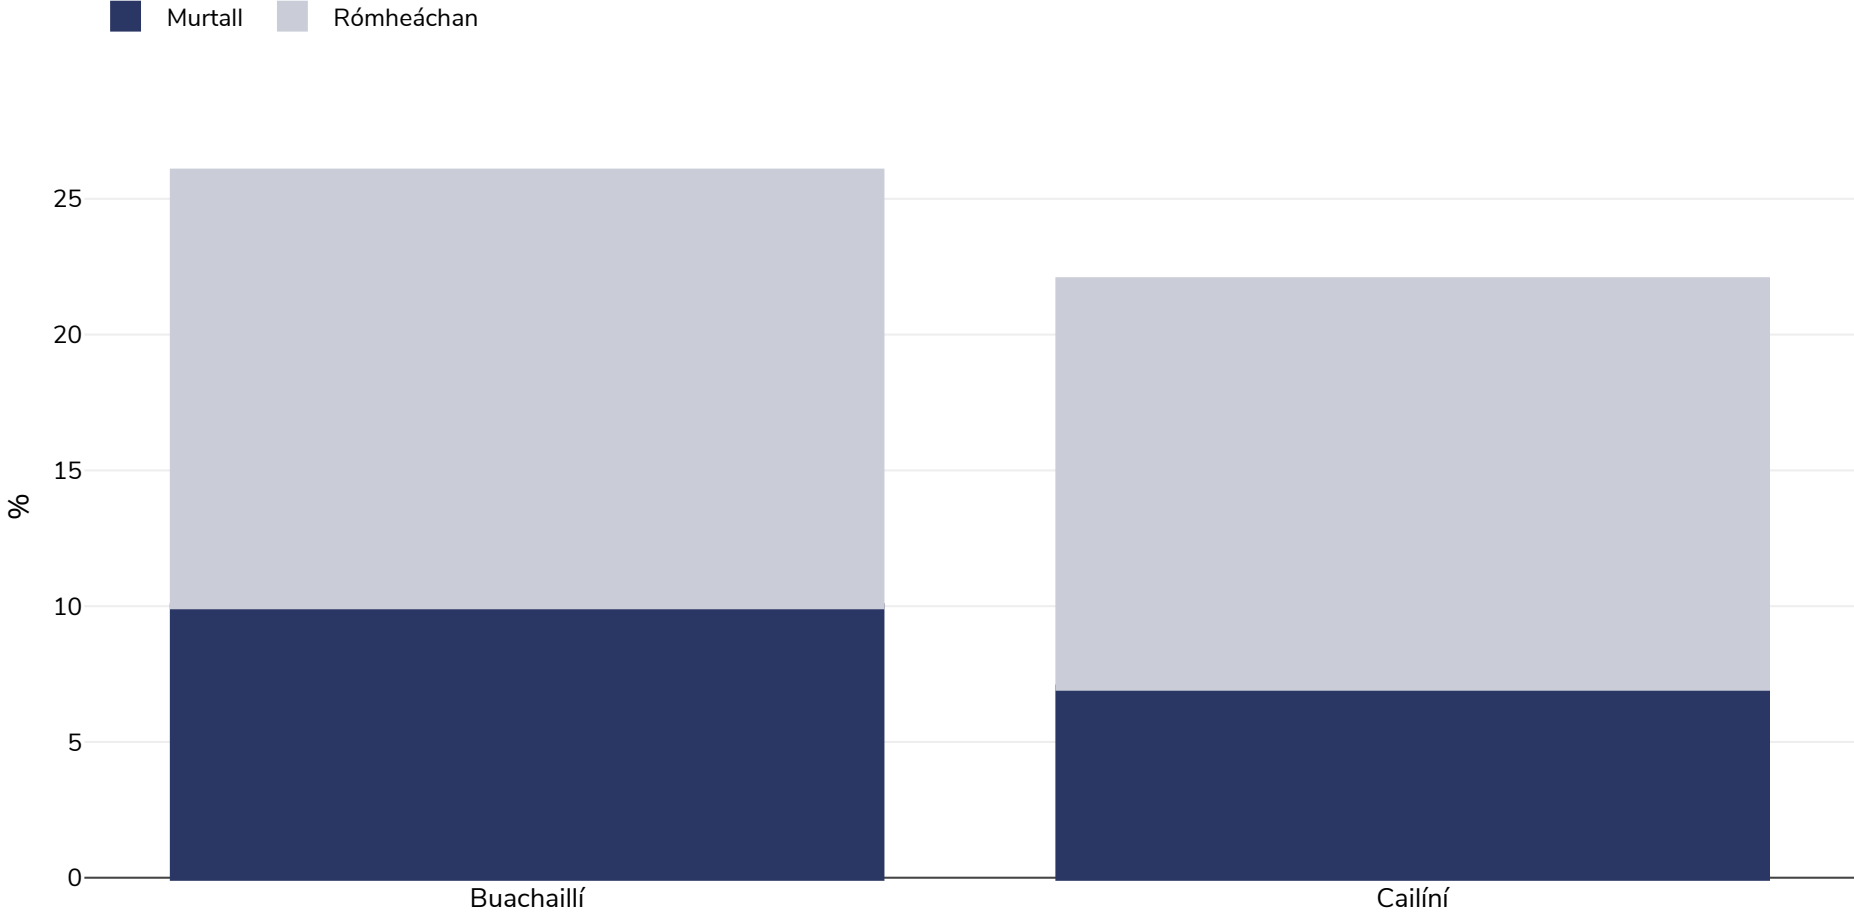

An tSeoirsia: Leitheadúlacht murtail

Páistí, 2017

Cineál an tsuirbhé:	Tomhaiste
Aois:	7
Samplamhéid:	2814
Ceantar Clúdaithe:	Náisiúnta
Tagairtí:	COSI 2017. https://apps.who.int/iris/bitstream/handle/10665/341189/WHO-EURO-2021-2495-42251-58349-eng.pdf (Accessed 20.07.21)
Cutoffs:	WHO