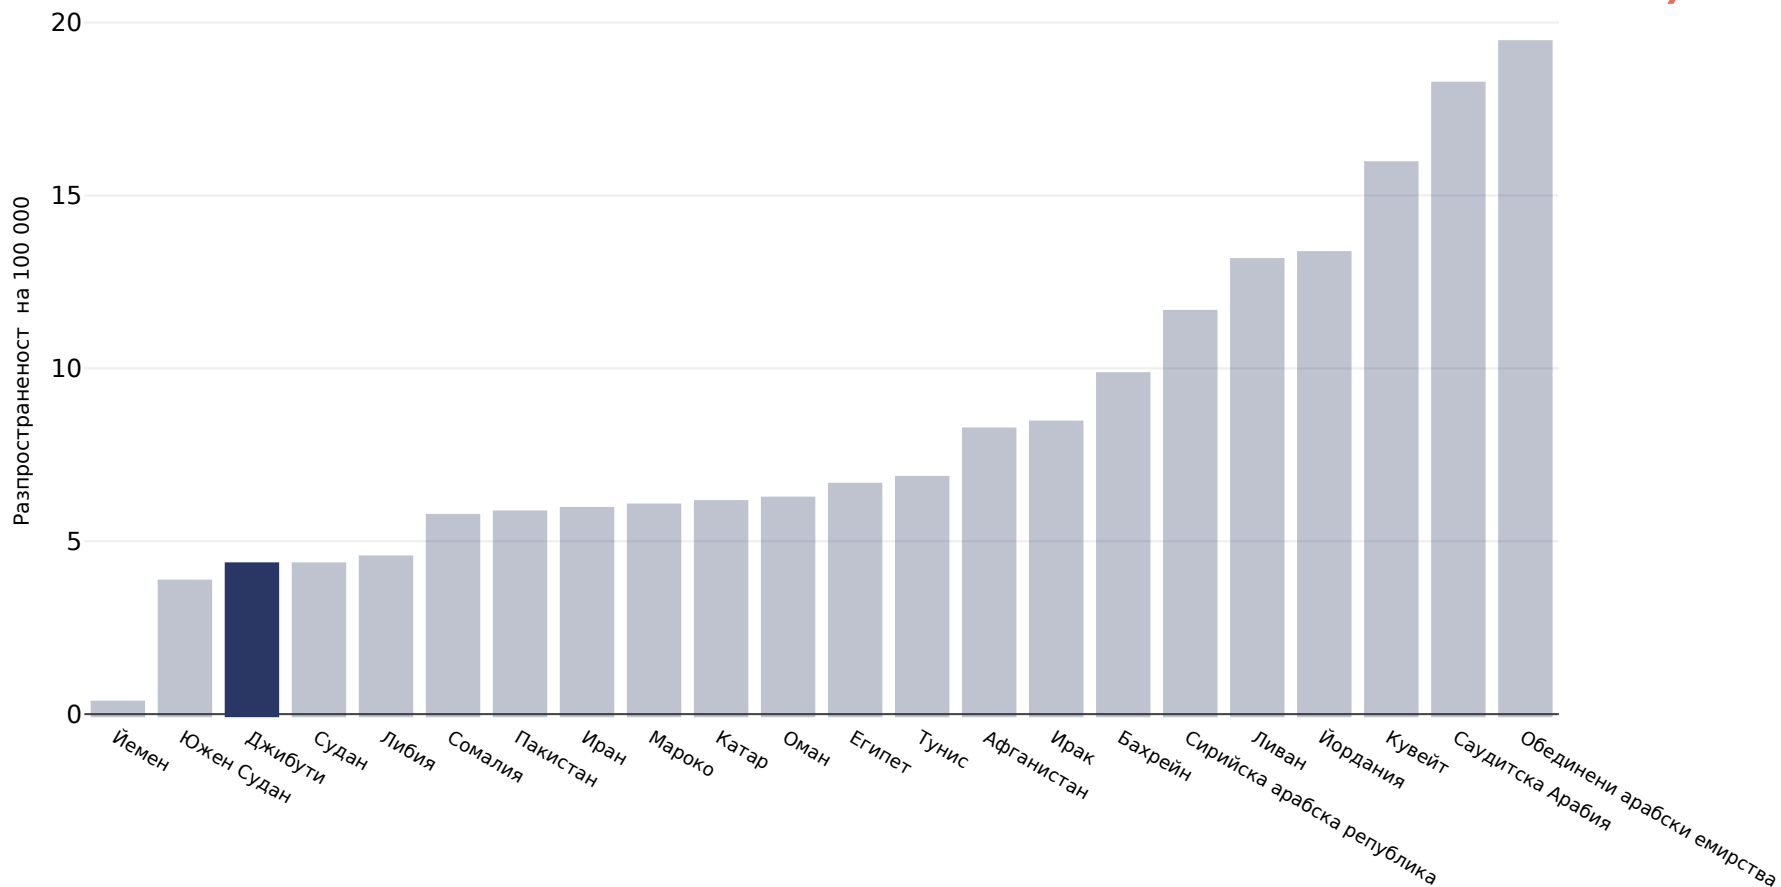

# Джибути: Cancer of the uterus

Жени, 2020

**Възраст:** 20+

**Обхваната зона:** Национално

**Референции:** Ferlay J, Ervik M, Lam F, Colombet M, Mery L, Piñeros M, Znaor A, Soerjomataram I, Bray F (2020). Global Cancer Observatory: Cancer Today. Lyon, France: International Agency for Research on Cancer. Available from: <https://gco.iarc.fr/today>, accessed 10.01.2113

**Определения:** Age-standardized incidence rates per 100 000