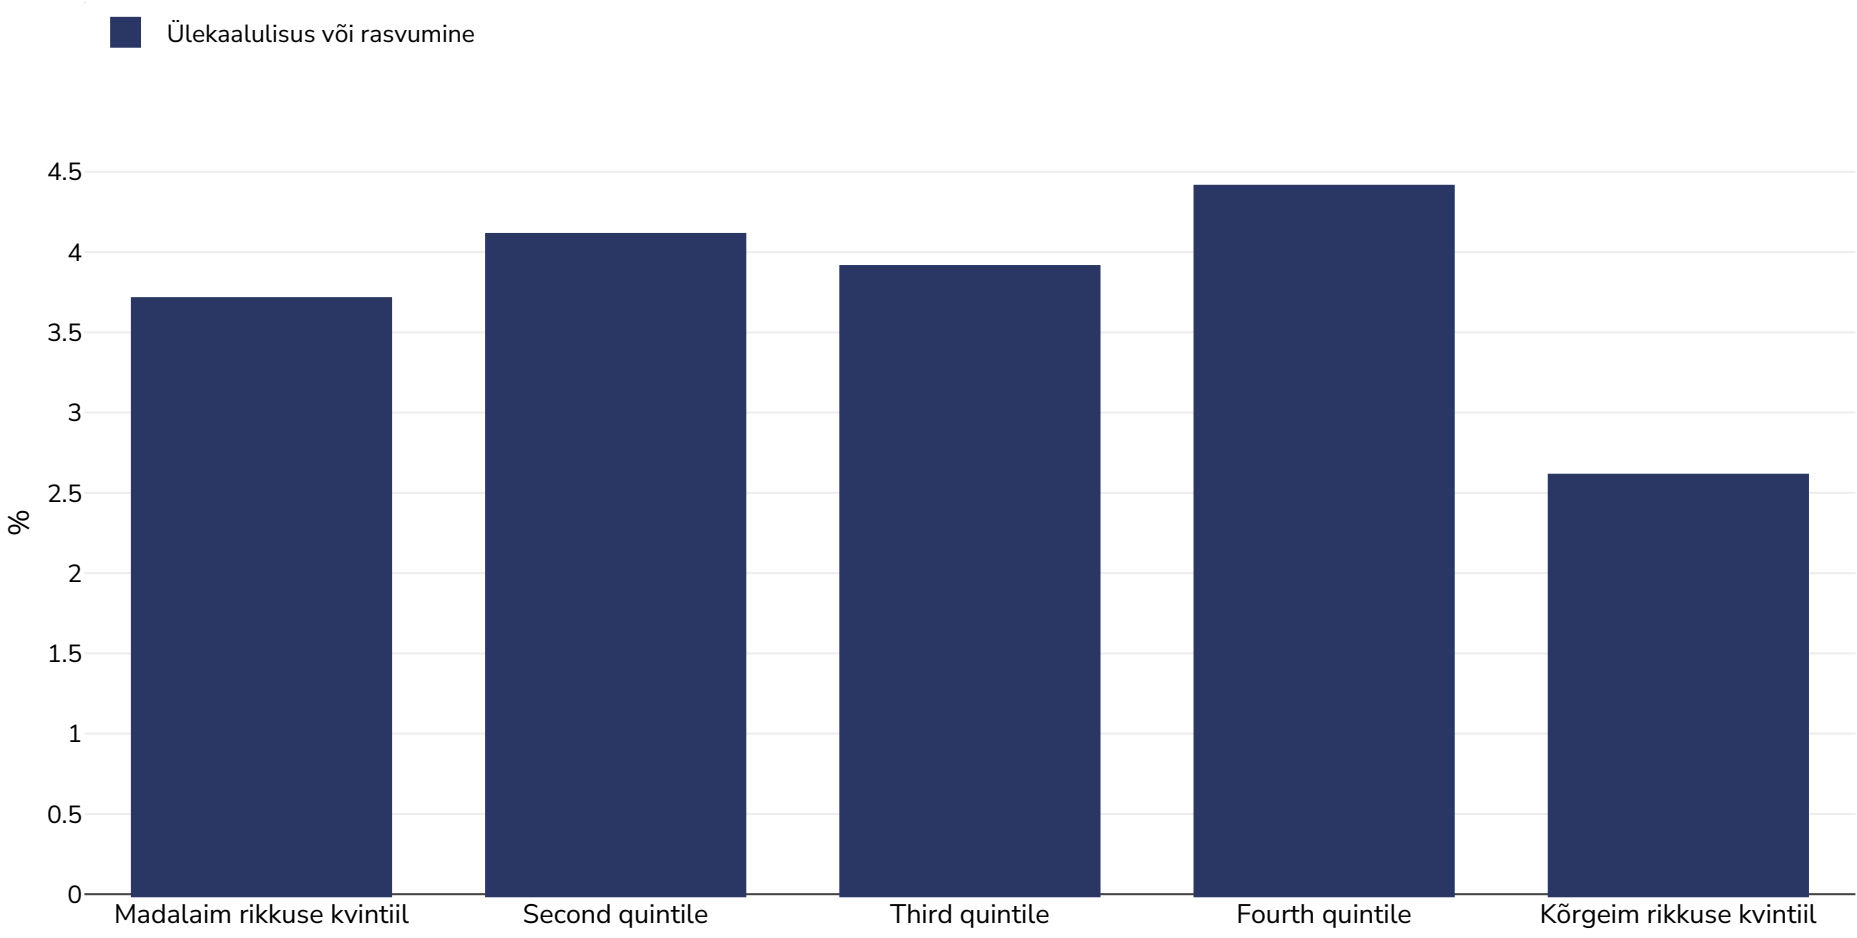

# Kongo Demokraatlik Vabariik: Overweight/obesity by socio-economic group

Infants, 2017-2018

**Valimi suurus:** 21147

**Viited:** MICS: Enquête par grappes à indicateurs multiples, 2017-2018, rapport de résultats de l'enquête. Kinshasa, République Démocratique du Congo