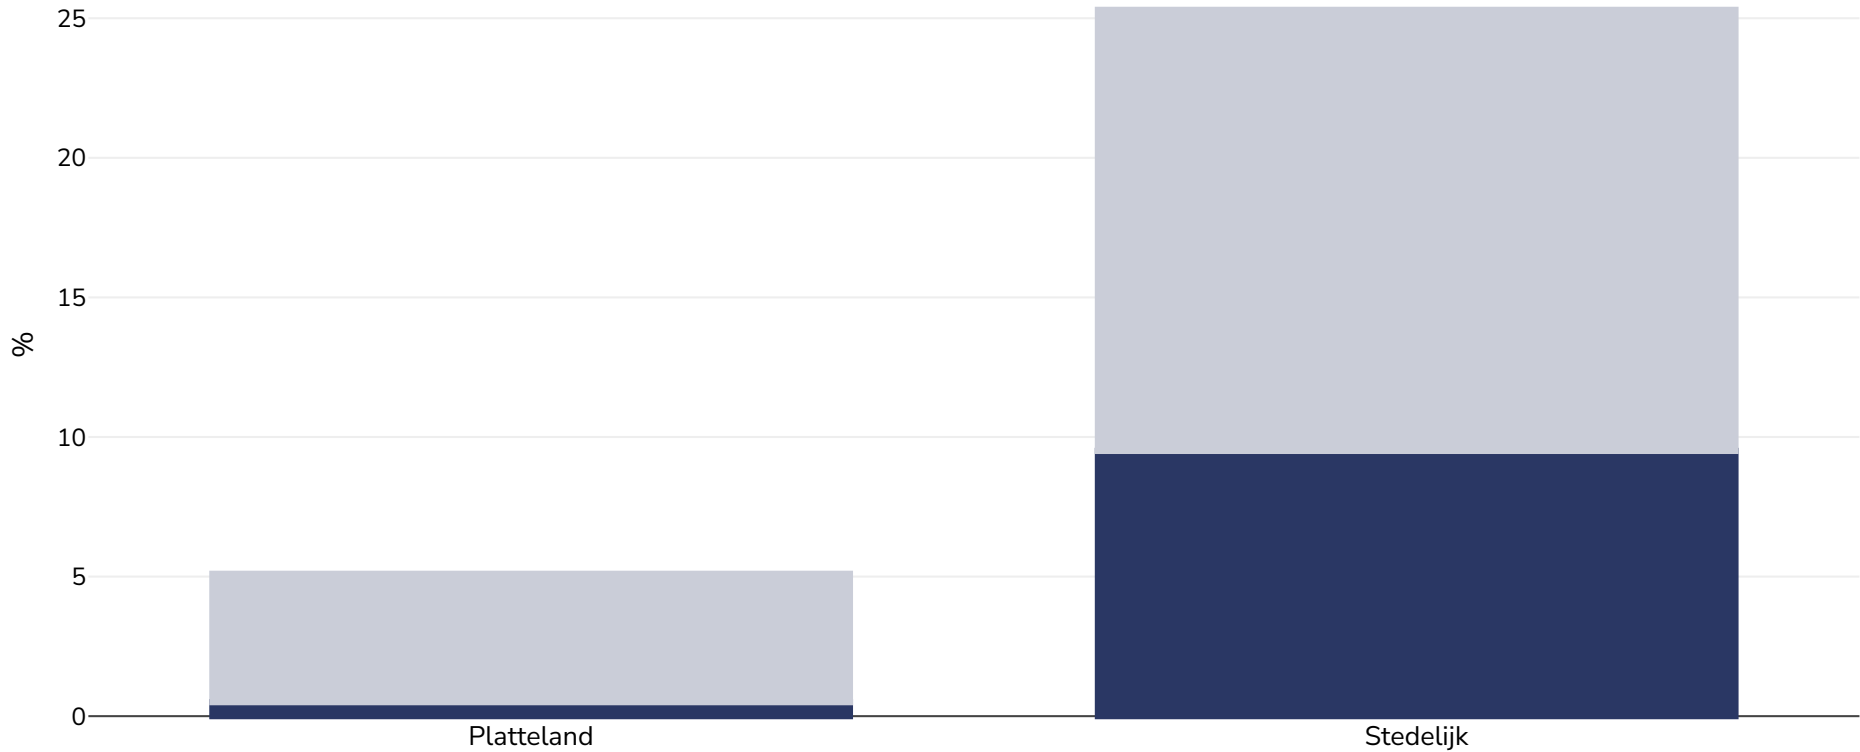

Burundi: Overweight/obesity by region

Vrouwen, 2016-2017

■ Obesitas ■ Overgewicht

Type onderzoek:	Gemeten
Leeftijd:	15-49
Monstergrootte:	7715
In aanmerking komend gebied:	Nationaal
Referenties:	Burundi DHS 2016-2017

Tenzij anders vermeld, verwijst overgewicht naar een BMI tussen 25 kg en 29,9 kg/m², obesitas verwijst naar een BMI van meer dan 30 kg/m².