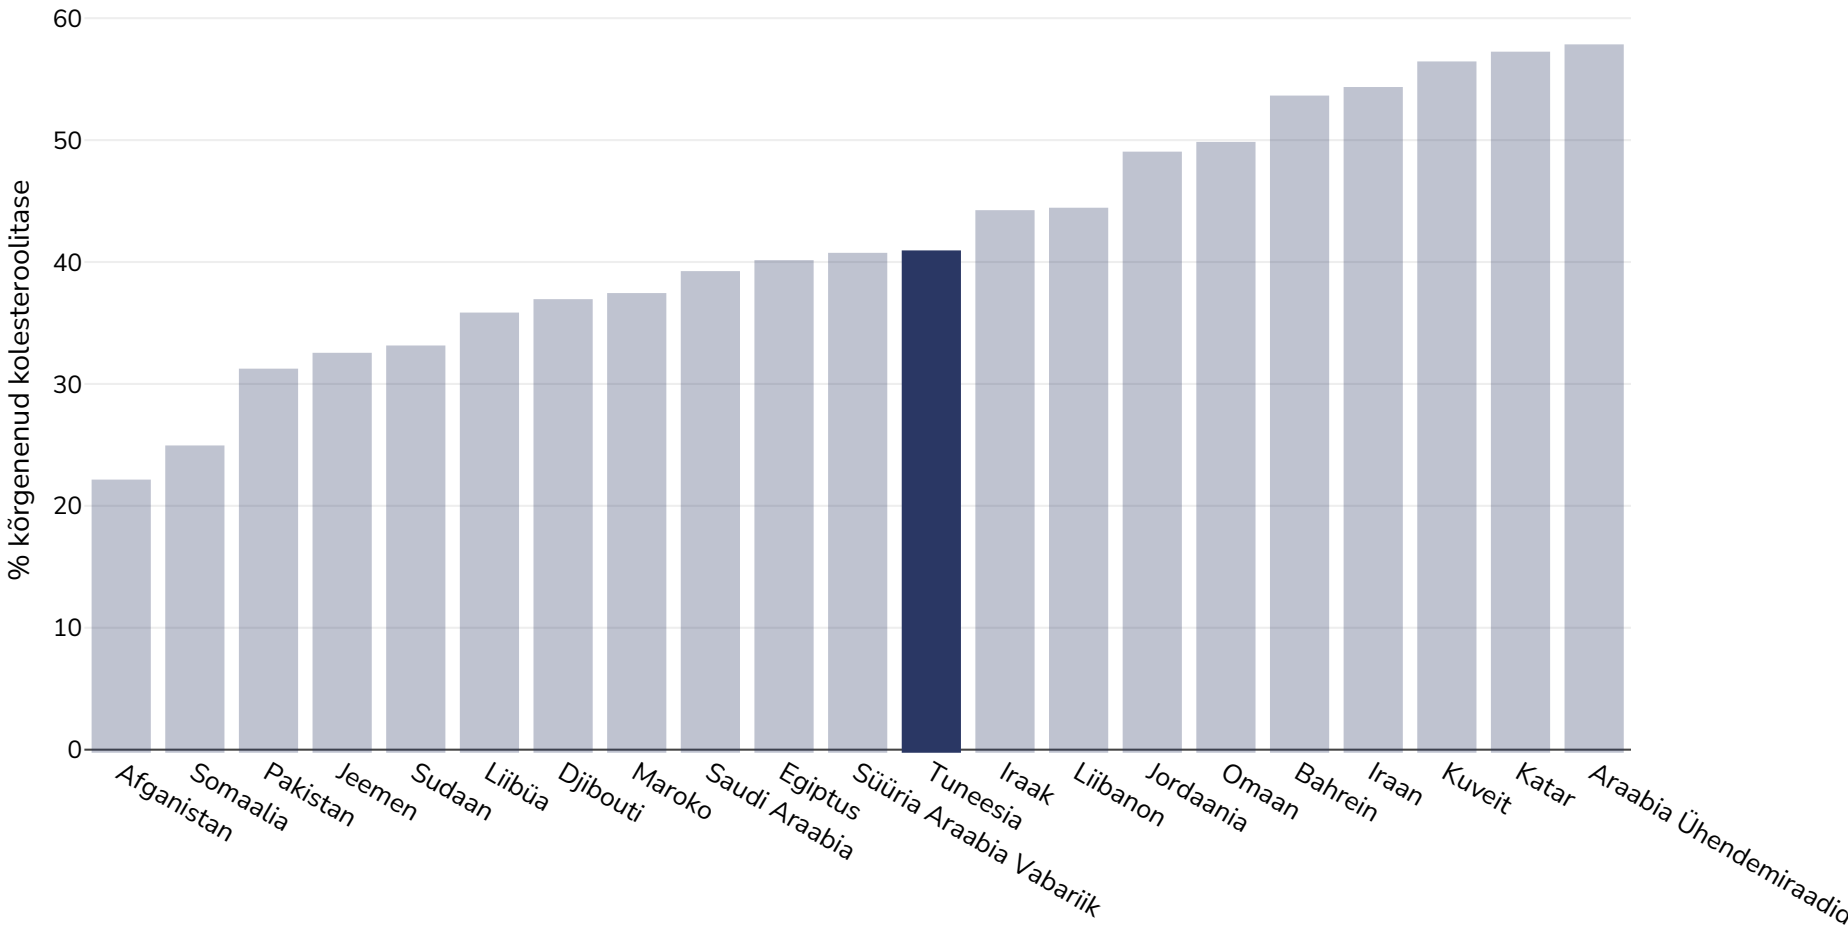

# Tuneesia: Raised cholesterol

Täiskasvanud, 2008

**Viited:** Global Health Observatory data repository, World Health Organisation, <http://apps.who.int/gho/data/node.main.A885>

**Mõisted:** % Raised total cholesterol ( $\geq 5.0$  mmol/L) (age-standardized estimate).