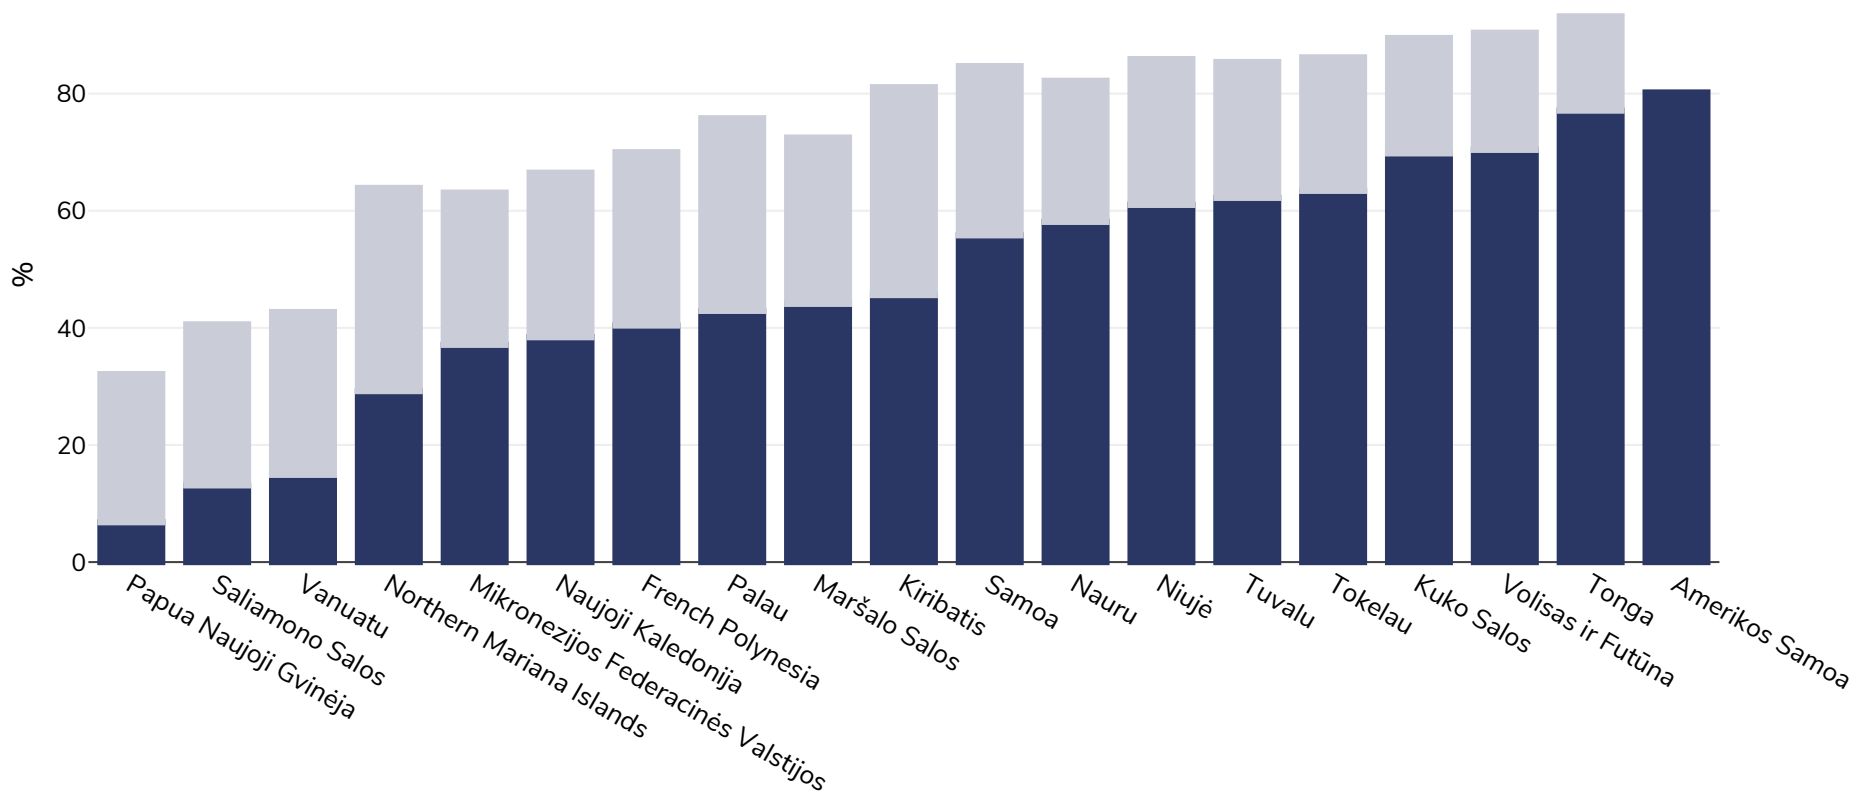

Pacific Community: Obesity prevalence

Suaugusieji

■ Nutukimas ■ Antsvoris

Pastabos (tik anglų k.):

Different methodologies have been used to collect this data and so it is not strictly comparable.

Jei nenurodyta kitaip, antsvoris reiškia KMI nuo 25 kg iki 29,9 kg/m², nutukimas – didesnj nei 30 kg/m² KMI..