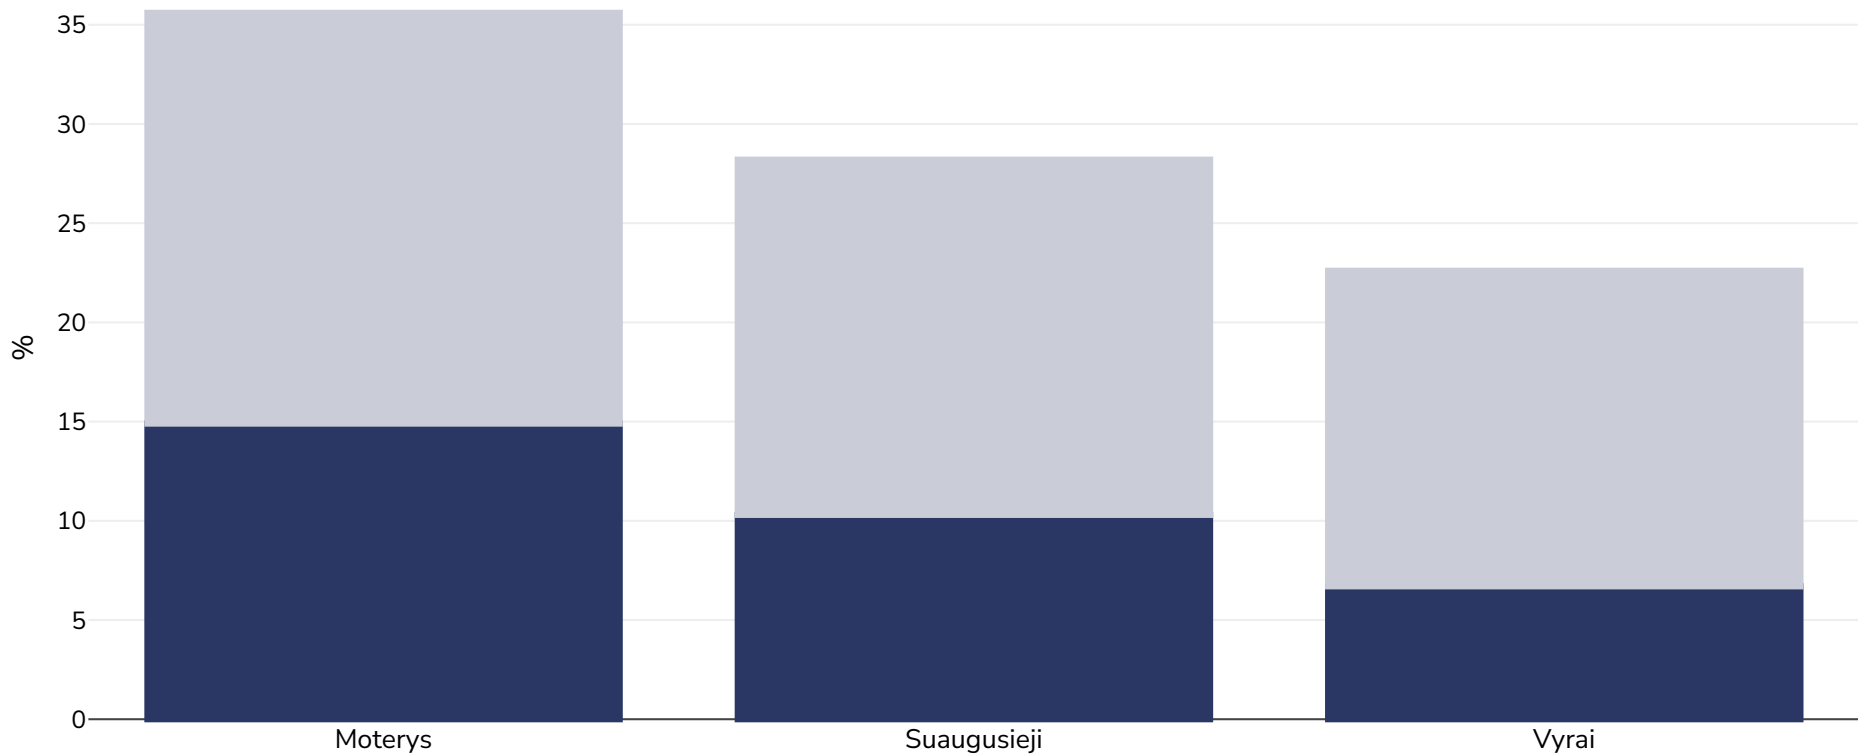

Sudanas: Nutukimo paplitimas

Suaugusieji, 2016

■ Nutukimas ■ Antsvoris

Tyrimo tipas:	Išmatuotas
Amžius:	18-69
Imties dydis:	8145
Teritorija:	Nacionalinis
Nuorodos:	SUDAN STEPS 2016 FACTSHEET https://www.who.int/ncds/surveillance/steps/Sudan-2016-STEPS-factsheet.pdf?ua=1 (last accessed 05.11.19)

Jeį nenurodyta kitaip, antsvoris reiškia KMI nuo 25 kg iki 29,9 kg/m², nutukimas – didesnis nei 30 kg/m² KMI..