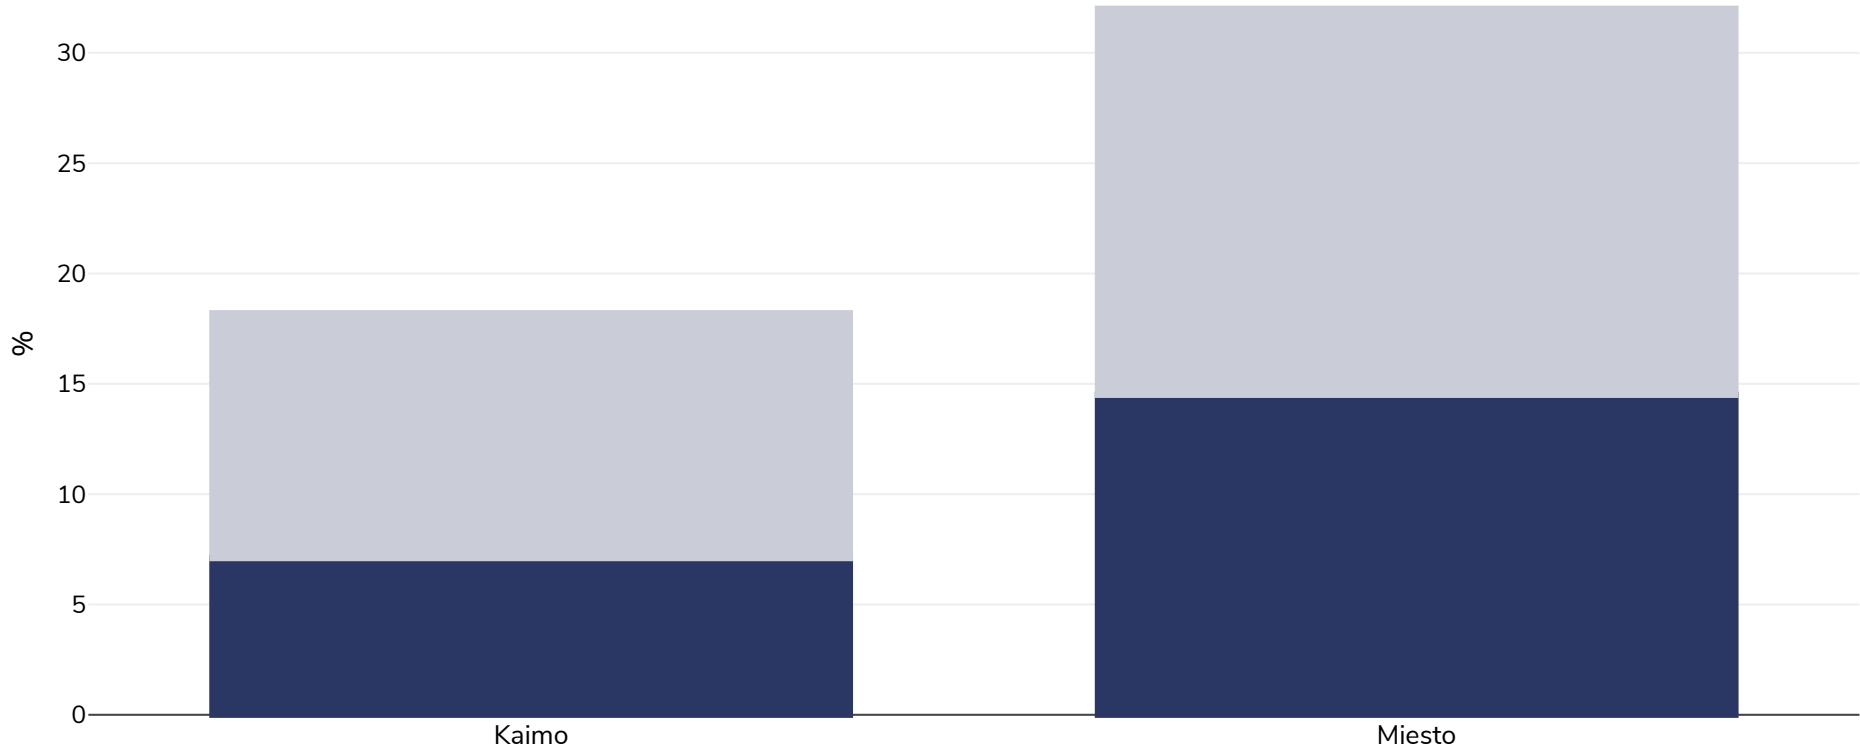

# Kinija: Overweight/obesity by age and region

Vyrai, 2005

■ Nutukimas ■ Antsvoris

<b>Tyrimo tipas:</b>	Išmatuotas
<b>Amžius:</b>	18
<b>Imties dydis:</b>	30447
<b>Teritorija:</b>	Regiono
<b>Nuorodos:</b>	Zhang YX, Wang SR. Distribution of body mass index and the prevalence changes of overweight and obesity among adolescents in Shandong, China from 1985 to 2005. Annals of Human Biology, Volume 35, Issue 5 September 2008 , pages 547 - 555
<b>Cutoffs:</b>	Other

Jei nenurodyta kitaip, antsvoris reiškia KMI nuo 25 kg iki 29,9 kg/m<sup>2</sup>, nutukimas – didesnį nei 30 kg/m<sup>2</sup> KMI..