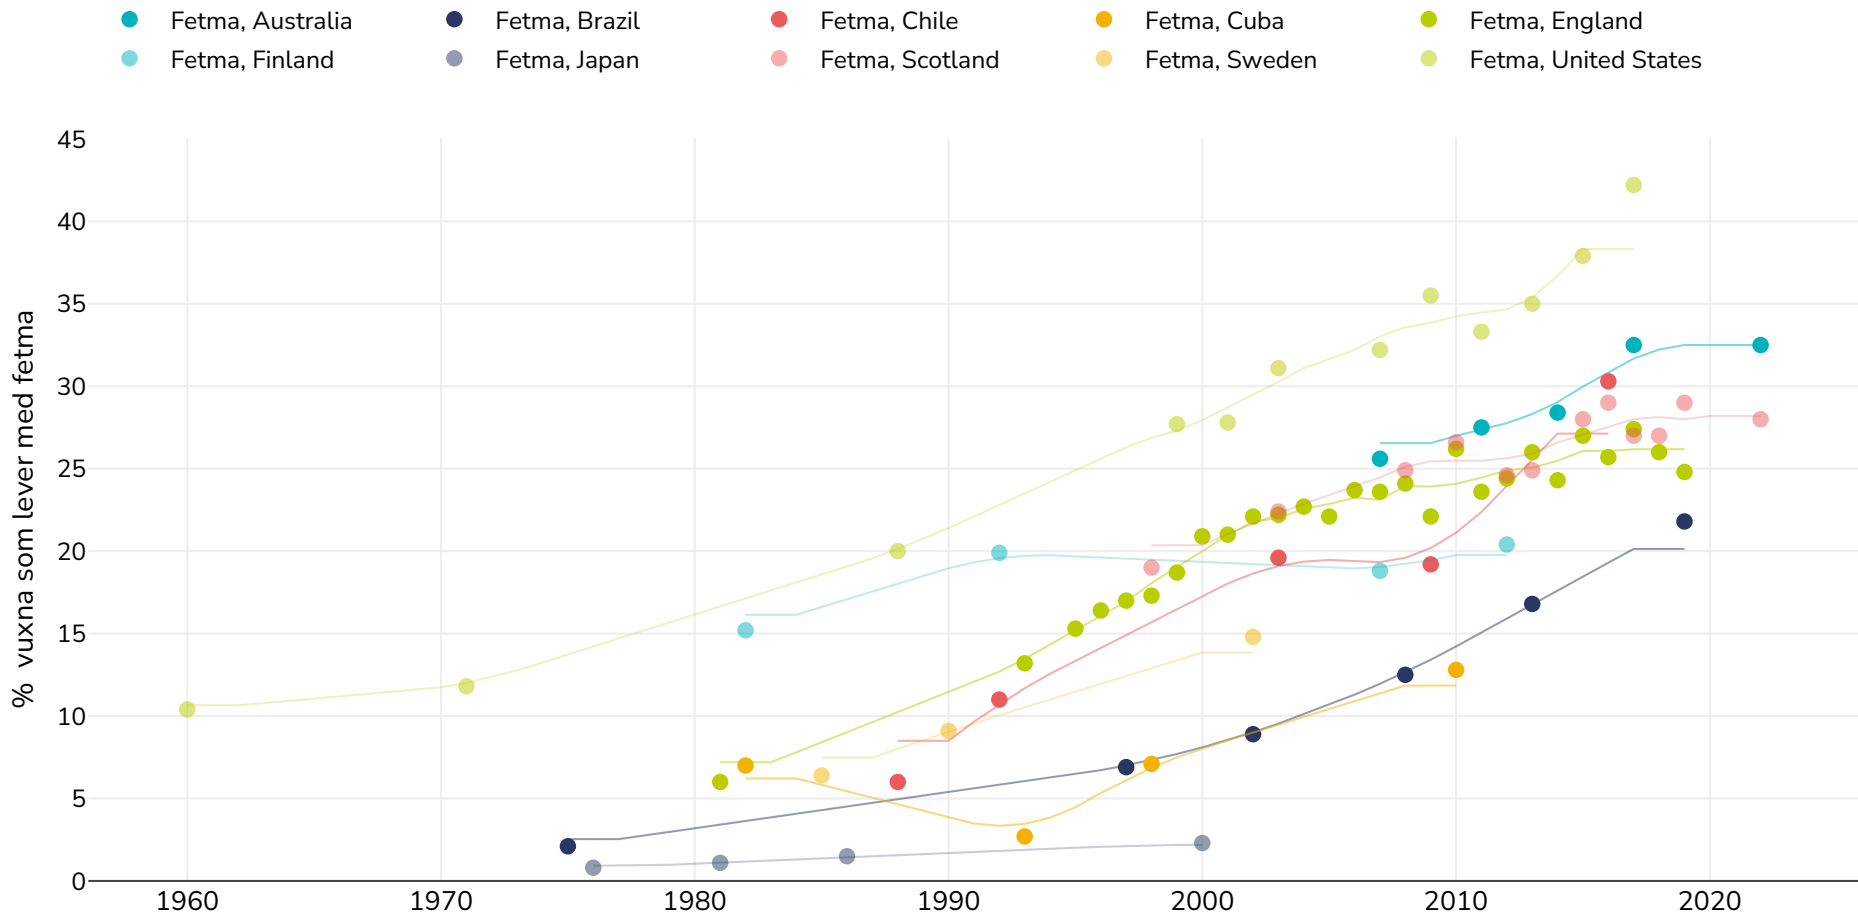

# Brasilien: % vuxna som lever med fetma, valda länder, 1960-2023

## Män

### Referenser:

For full details of references visit <https://data.worldobesity.org/>

Olika metoder kan ha använts för att samla in dessa uppgifter och data från olika undersökningar kanske inte är strikt jämförbara. Kontrollera de ursprungliga datakällorna för metoderna som användes