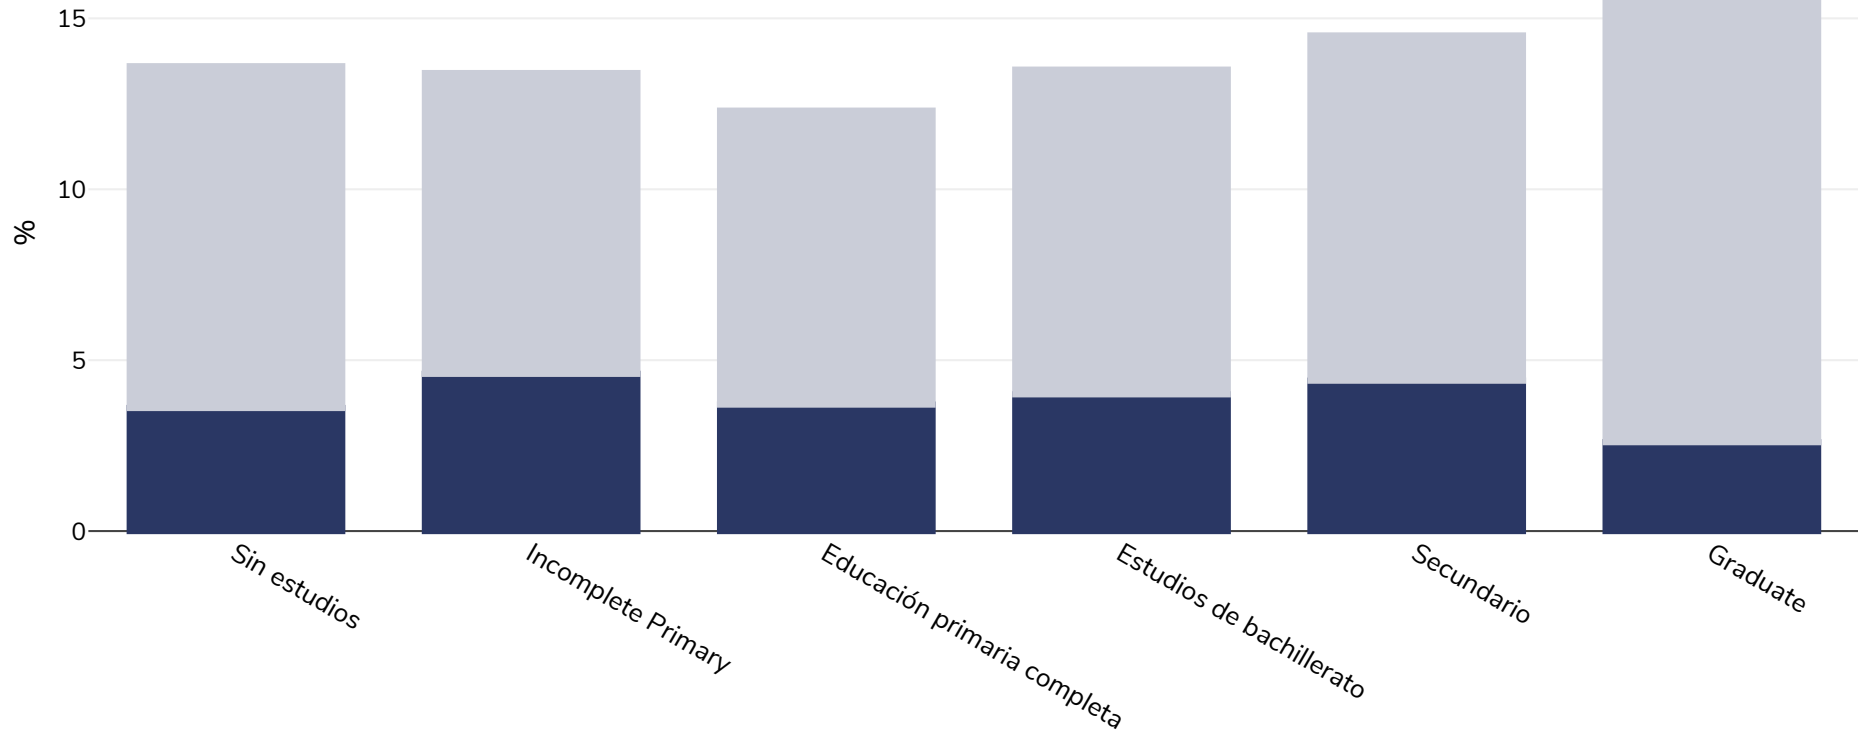

# Indonesia: Overweight/obesity by education

Niños, 2018

■ Obesidad ■ Sobrepeso

Tipo de encuesta:	Medido
Edad:	16-18
Tamaño de la muestra:	51826
Zona abarcada:	Nacional
Referencias:	Riskesdas 2018 available at <a href="http://labdata.litbang.kemkes.go.id/images/download/laporan/RKD/2018/Laporan_Nasional_RKD2018_FINAL.pdf">http://labdata.litbang.kemkes.go.id/images/download/laporan/RKD/2018/Laporan_Nasional_RKD2018_FINAL.pdf</a> (last accessed 11.05.2022)
Notas:	Based on parental education
Definiciones (solo disponible en inglés):	Z Score 1 - < 2 Overweight Z score > 2 Obesity
Cutoffs:	Other