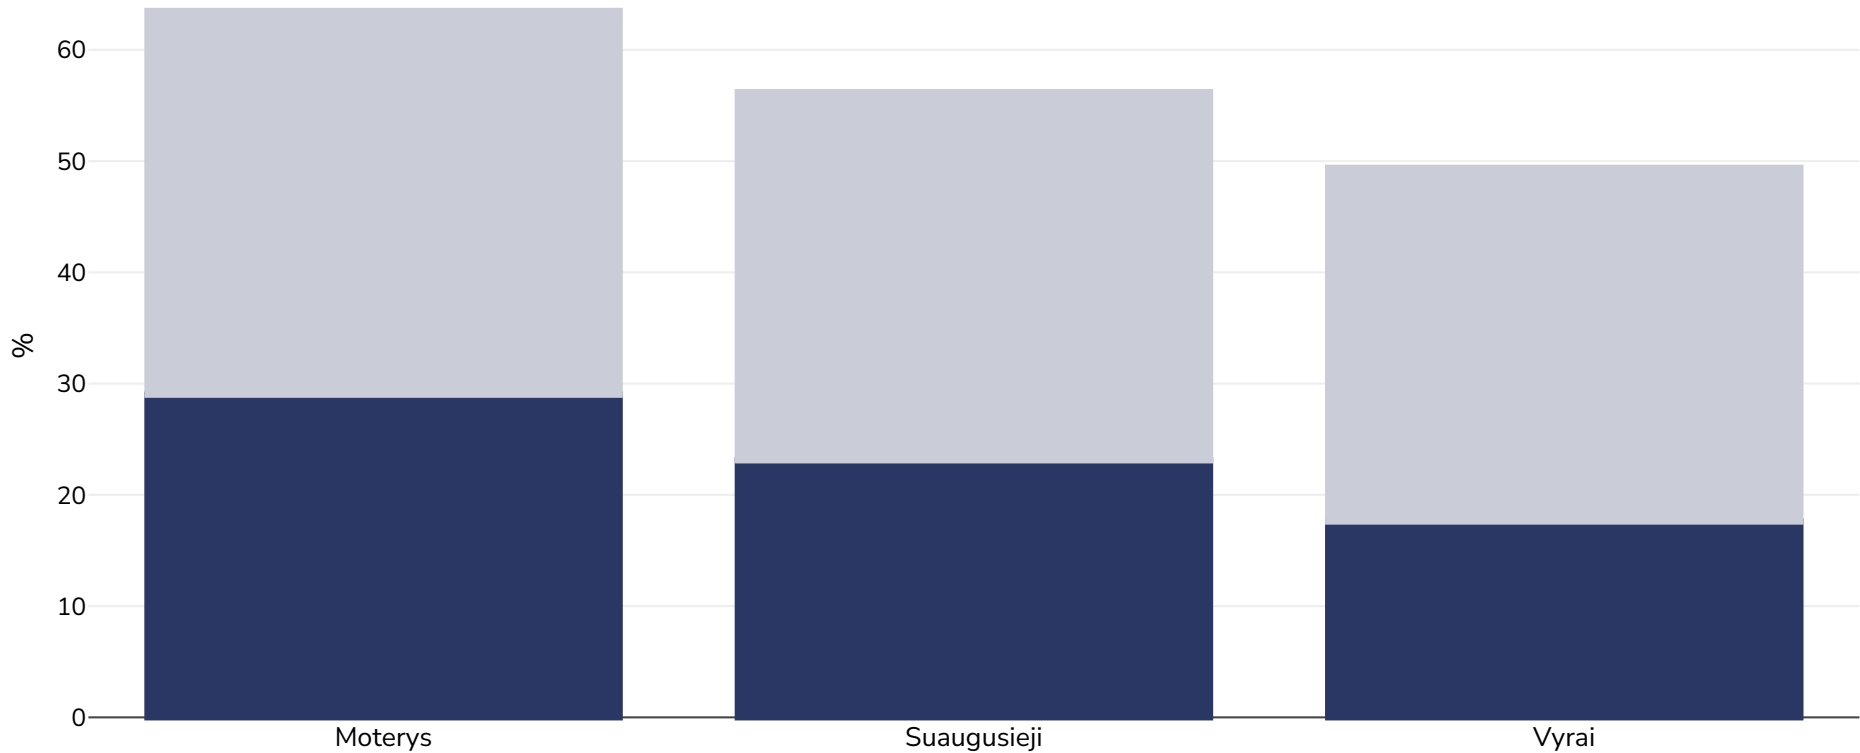

Kirgizija: Nutukimo paplitimas

Suaugusieji, 2013

■ Nutukimas ■ Antsvoris

Tyrimo tipas:	Išmatuotas
Amžius:	25-64
Imties dydis:	2540
Teritorija:	Nacionalinis
Nuorodos:	<p>«STEP» žingsnių skaičiavimo sistema (2013 Kirgizijos STEPS tyrimo ataskaita) https://extranet.who.int/ncdsmicrodata/index.php/catalog/271/download/6183 (Pasiektas 20.07.23)</p>

Jeigu nenurodyta kitaip, antsvoris reiškia KMI nuo 25 kg iki 29,9 kg/m², nutukimas – didesnis nei 30 kg/m² KMI.