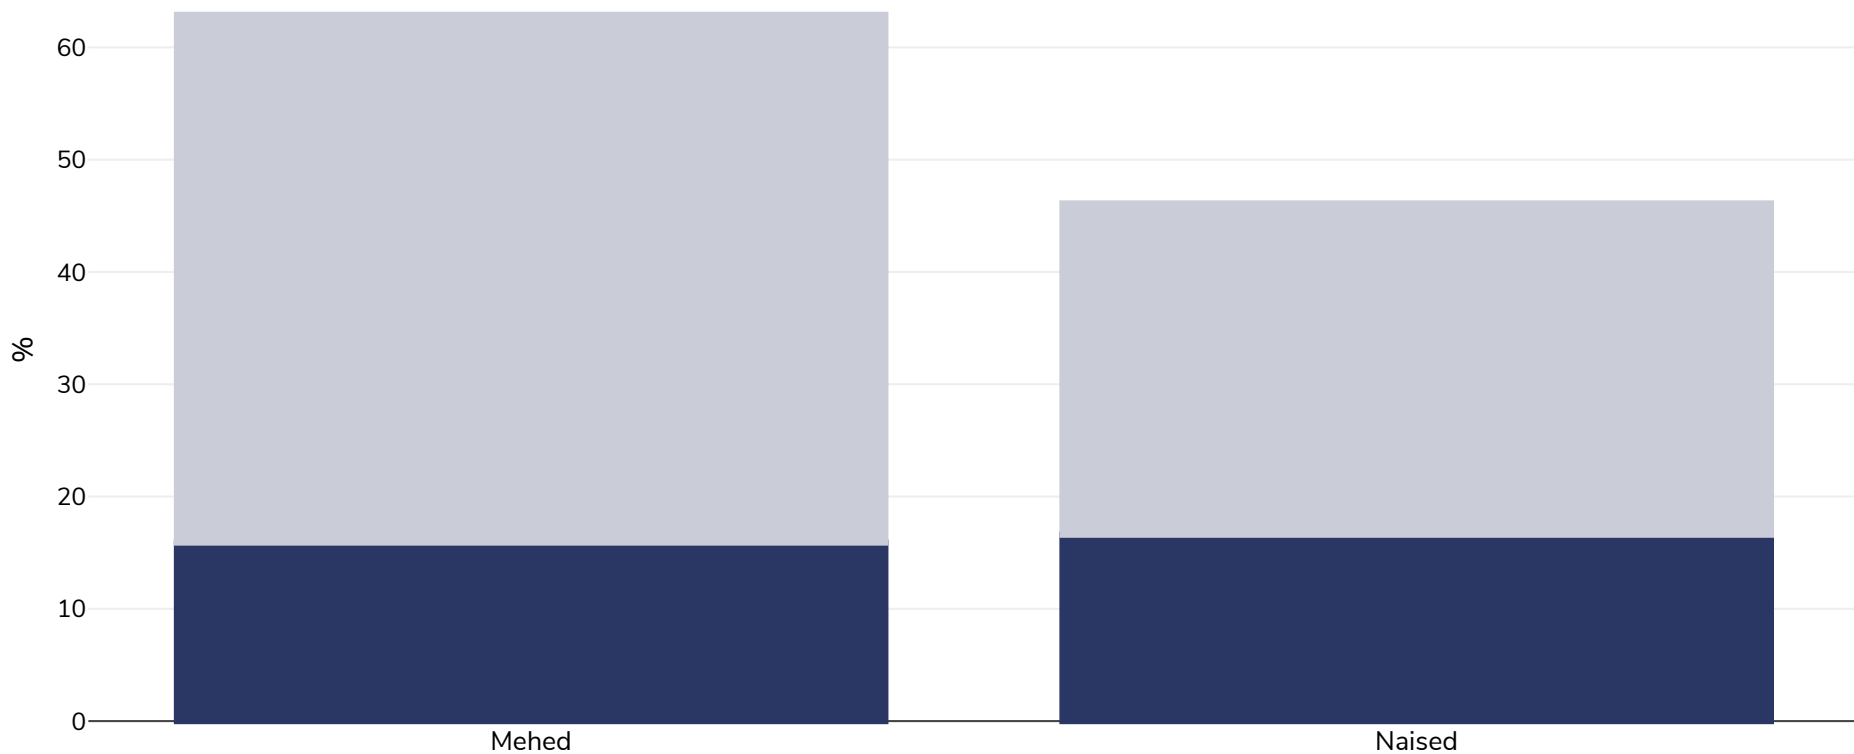

Slovakkia: Rasvumise levimus

Täiskasvanud, 2014

■ Rasvumine ■ Ülekaaluline

Uuringu tüüp: Ise teatatud

Vanus: 18+

Hõlmatud piirkond: Riiklik

Viited: 2014 Eurostat Database: http://appsso.eurostat.ec.europa.eu/nui/show.do?dataset=hlth_ehis_bm1e&lang=en (last accessed 25.08.20)

Kui ei ole märgitud teisiti, tähendab ülekaal KMI vahemikku 25 kg ja 29,9 kg/m², rasvumine KMI-t üle 30 kg/m².