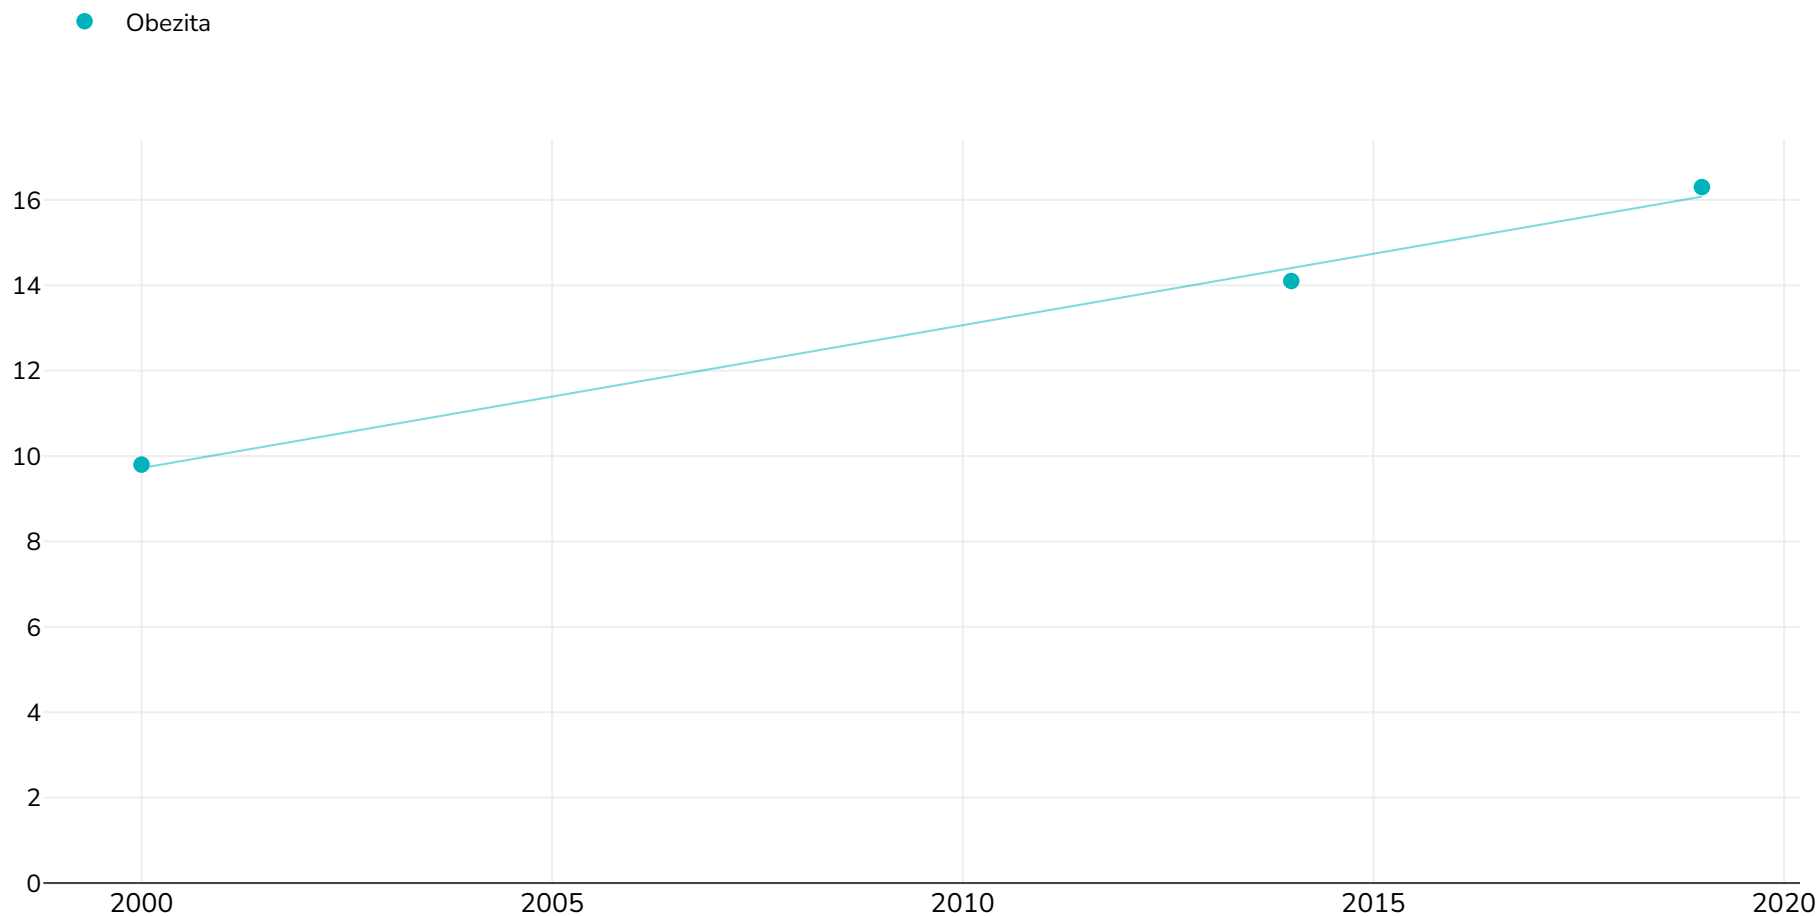

## Dánsko: % dospelých žijúcich s obezitou, 2000-2019

Muži

Typ prieskumu:

Vlastné hlásenie

Odkazy:

For full details of references visit <https://data.worldobesity.org/>

*Na zber týchto údajov sa mohli použiť rôzne metodiky, a preto údaje z rôznych prieskumov nemusia byť striktno porovnateľné. Použité metodiky si môžete pozrieť v pôvodných zdrojoch údajov*