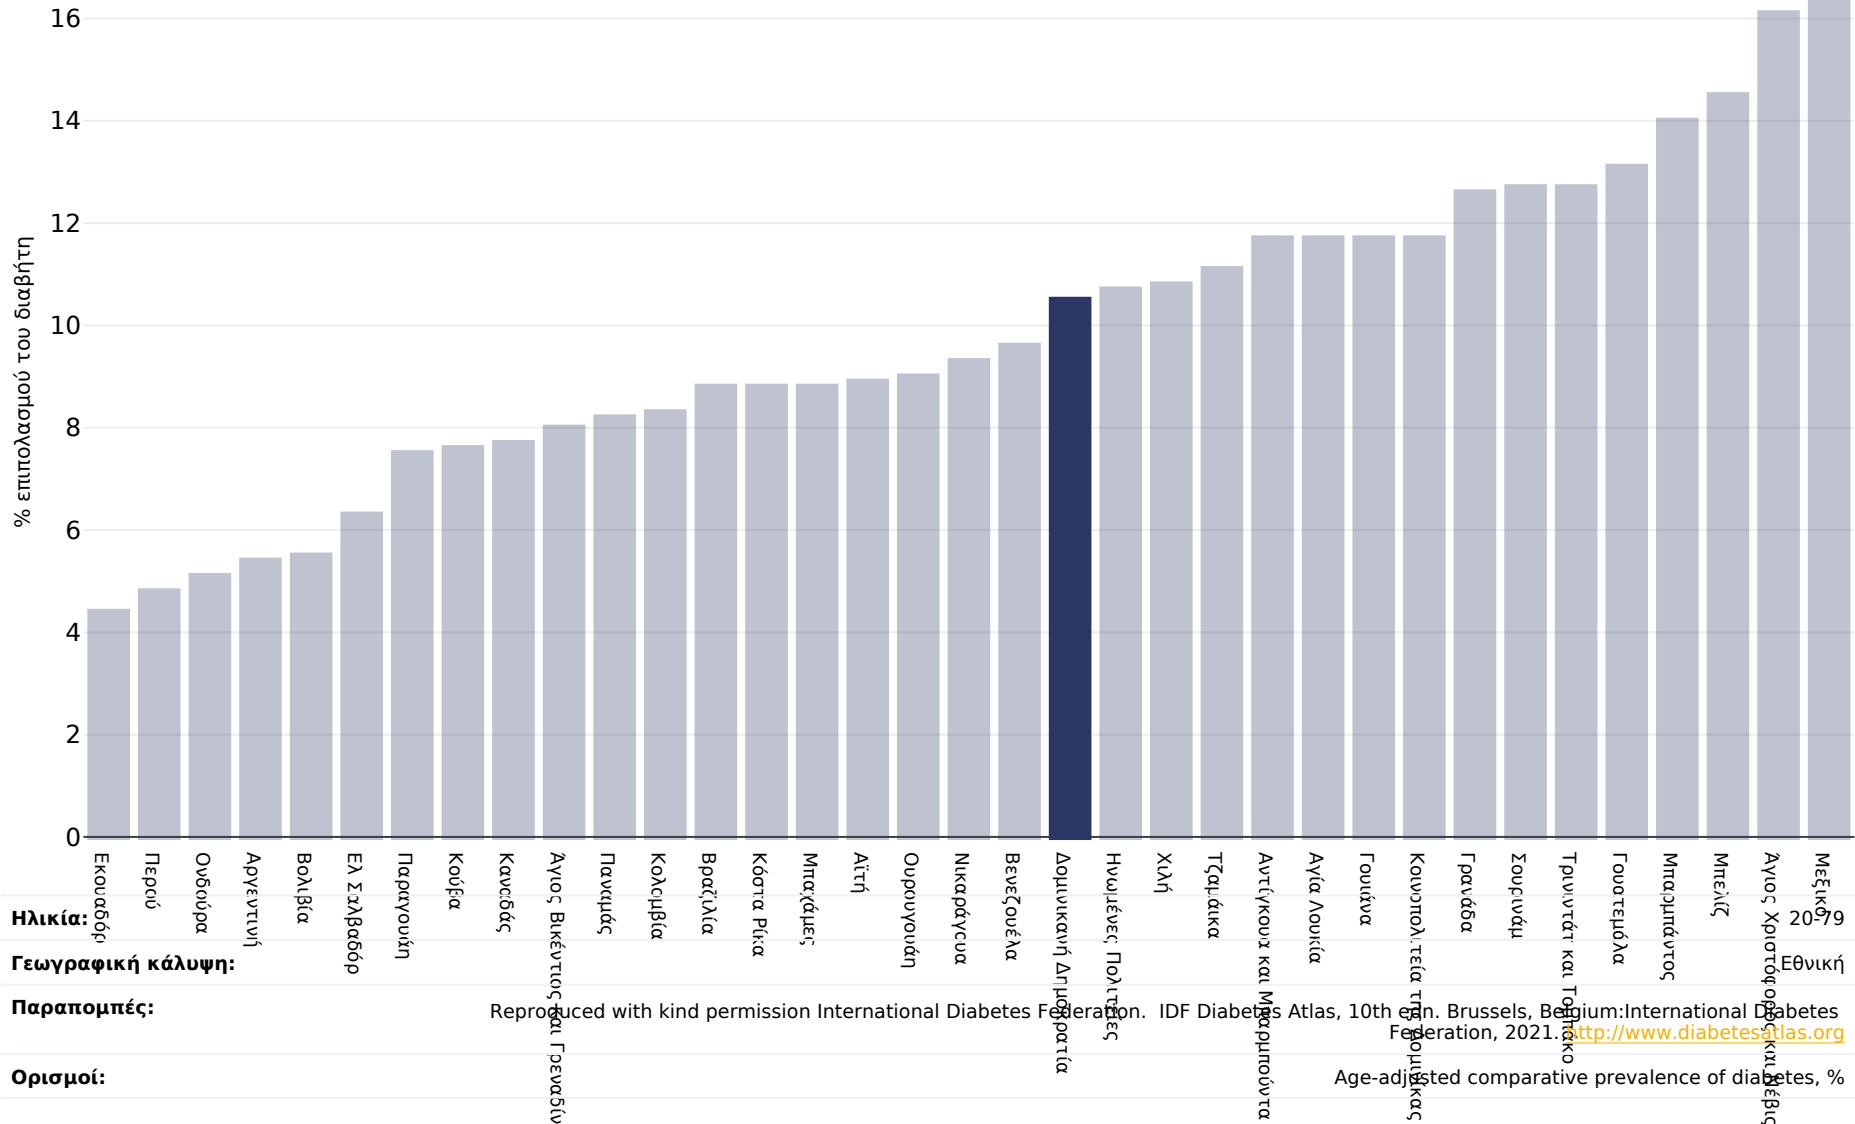

Δομινικανή Δημοκρατία: Diabetes prevalence

Ενήλικες, 2021

Ηλικία:

Γεωγραφική κάλυψη:

Παραπομπές:

Ορισμοί:

Reproduced with kind permission International Diabetes Federation. IDF Diabetes Atlas, 10th edn. Brussels, Belgium:International Diabetes Federation, 2021. <http://www.diabetesatlas.org>

Age-adjusted comparative prevalence of diabetes, %