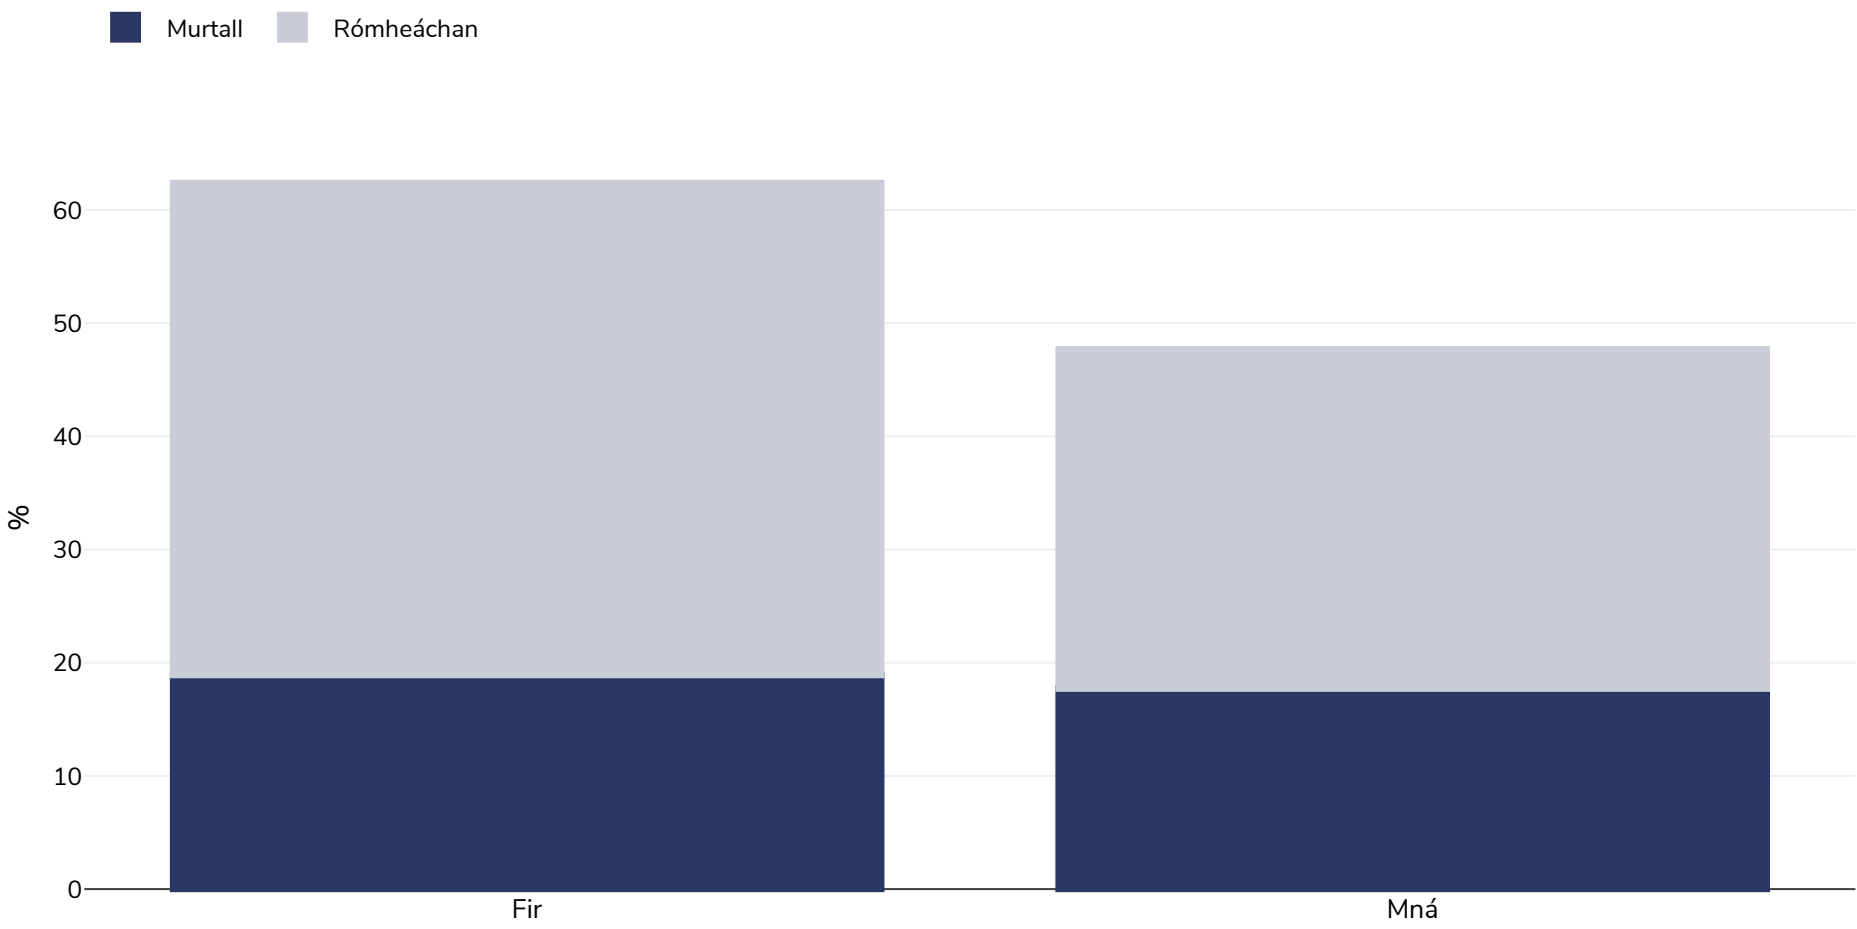

An Fhionlainn: Leitheadúlacht murtaill

Daoine Fásta, 2014

Cineál an tsuirbhé:	Féintuairiscithe
Aois:	18+
Ceantar Clúdaithe:	Náisiúnta
Tagairtí:	2014 Eurostat Database: http://appsso.eurostat.ec.europa.eu/nui/show.do?dataset=hlth_ehis_bm1e&lang=en (last accessed 25.08.20)

Mura gcuirtear a mhalairt in iúl, is ionann rómheáchan agus ICM idir 25kg agus 29.9kg/m², is ionann murtall agus ICM níos mó ná 30kg/m².