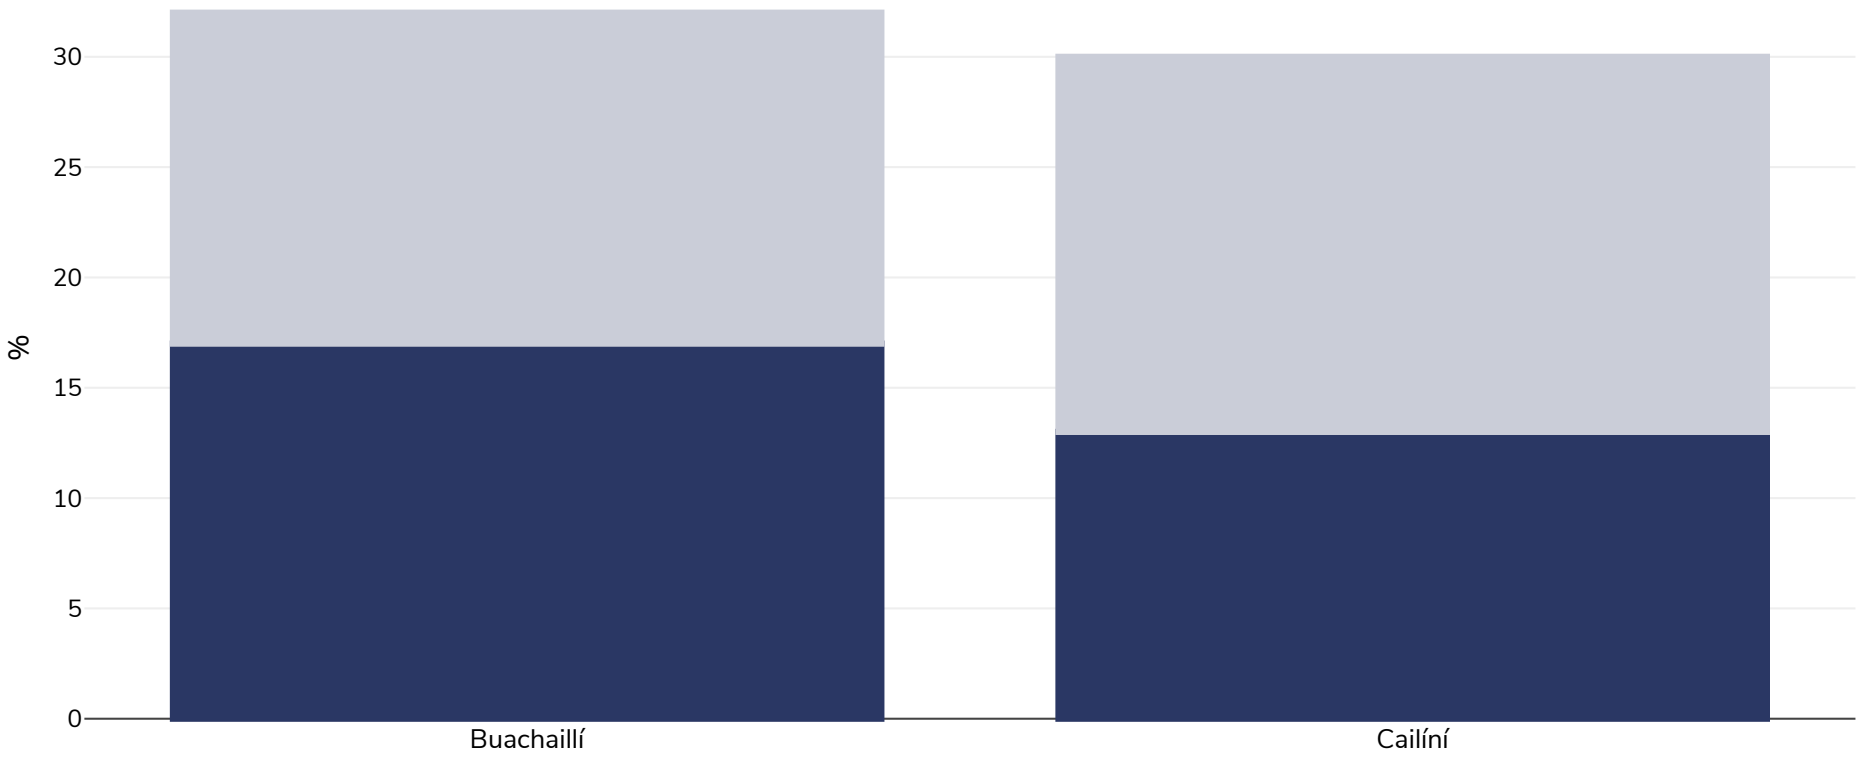

An Mhacadóin Thuaidh: Leitheadúlacht murtail

Páistí, 2016

■ Murtall ■ Rómheáchan

Cineál an tsuirbhé:	Tomhaiste
Aois:	7
Samplamhéid:	2343
Ceantar Clúdaithe:	Náisiúnta
Tagairtí:	COSI 2016. https://apps.who.int/iris/bitstream/handle/10665/341189/WHO-EURO-2021-2495-42251-58349-eng.pdf (Accessed 20.07.21)
Cutoffs:	WHO