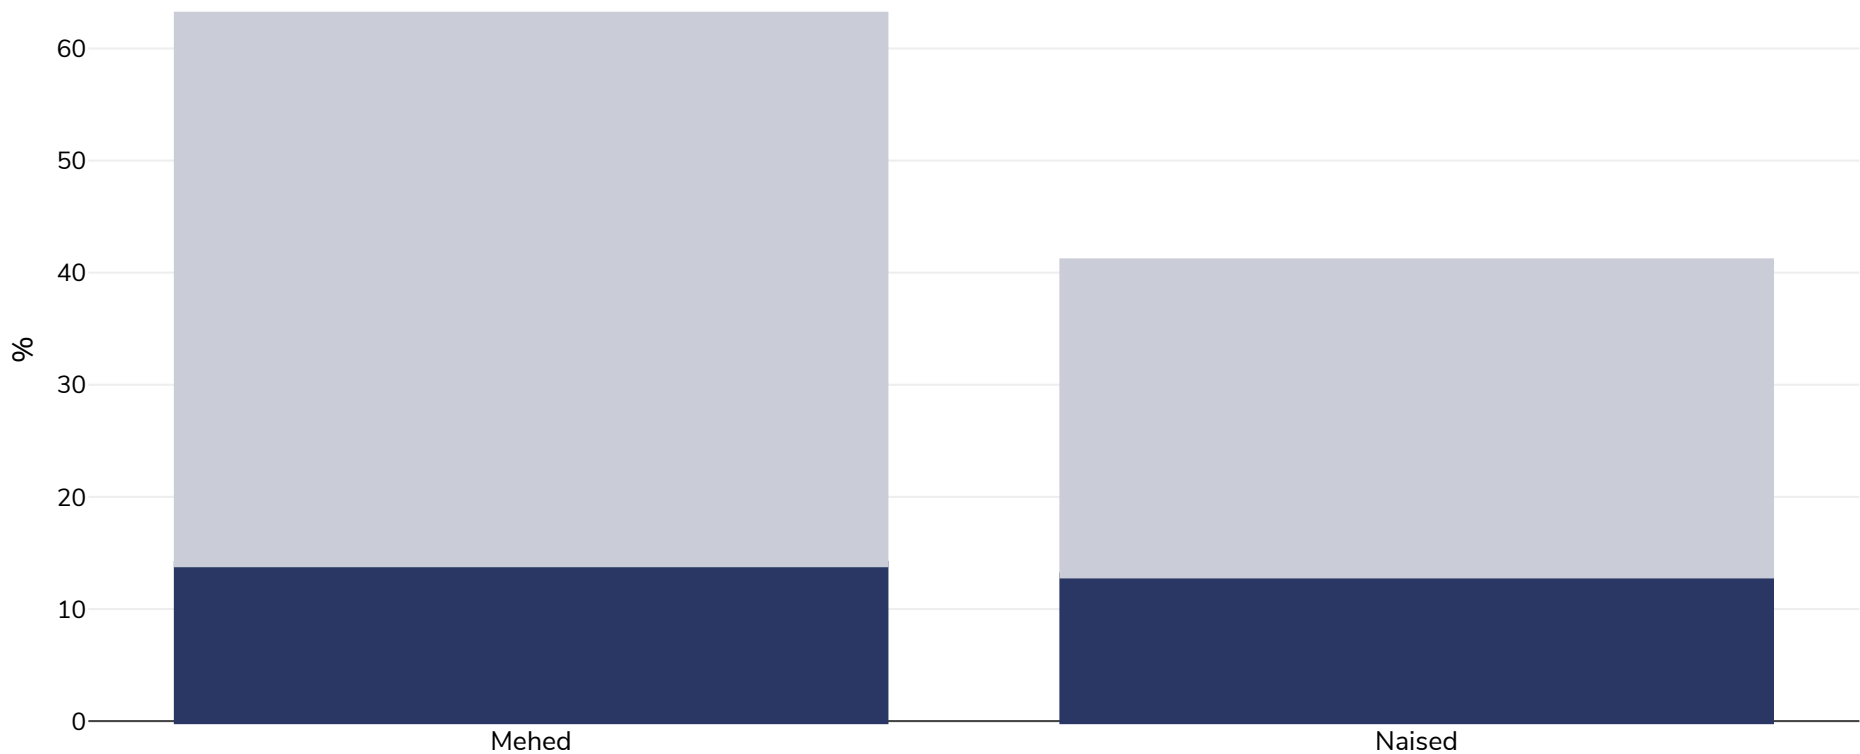

Belgia: Rasvumise levimus

Täiskasvanud, 1994-1997

Rasvumine Ülekaaluline

Uuringu tüüp: Mõõdetud

Vanus: 35-59

Valimi suurus: 21356

Viited: Backer Guy de. De xwaarlijvige Belgen: met hoeveel zijn ze? De Eetbrief. Feb. 2000 (No. 70):1-3

Kui ei ole märgitud teisiti, tähendab ülekaal KMI vahemikku 25 kg ja 29,9 kg/m², rasvumine KMI-t üle 30 kg/m².