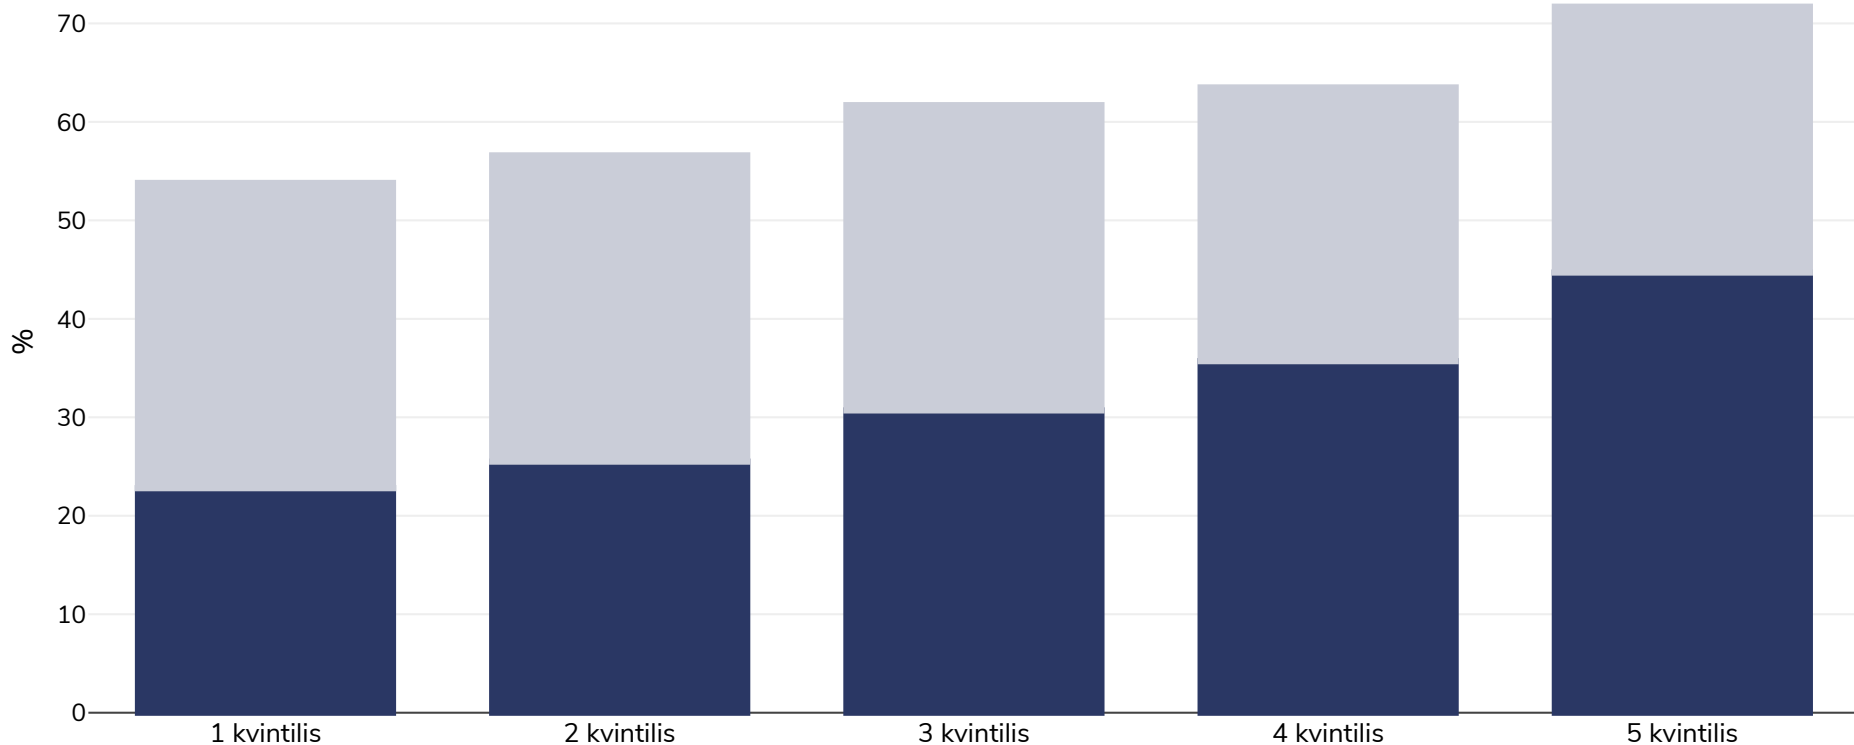

Naujoji Zelandija: Overweight/obesity by socio-economic group

Moterys, 2018-2019

■ Nutukimas ■ Antsvoris

Tyrimo tipas:	Išmatuotas
Amžius:	15+
Imties dydis:	12,580
Teritorija:	Nacionalinis
Nuorodos:	New Zealand Health Survey. https://www.health.govt.nz/publication/annual-update-key-results-2018-19-new-zealand-health-survey (last accessed 14.07.20)

Jei nenurodyta kitaip, antsvoris reiškia KMI nuo 25 kg iki 29,9 kg/m², nutukimas – didesnj nei 30 kg/m² KMI..