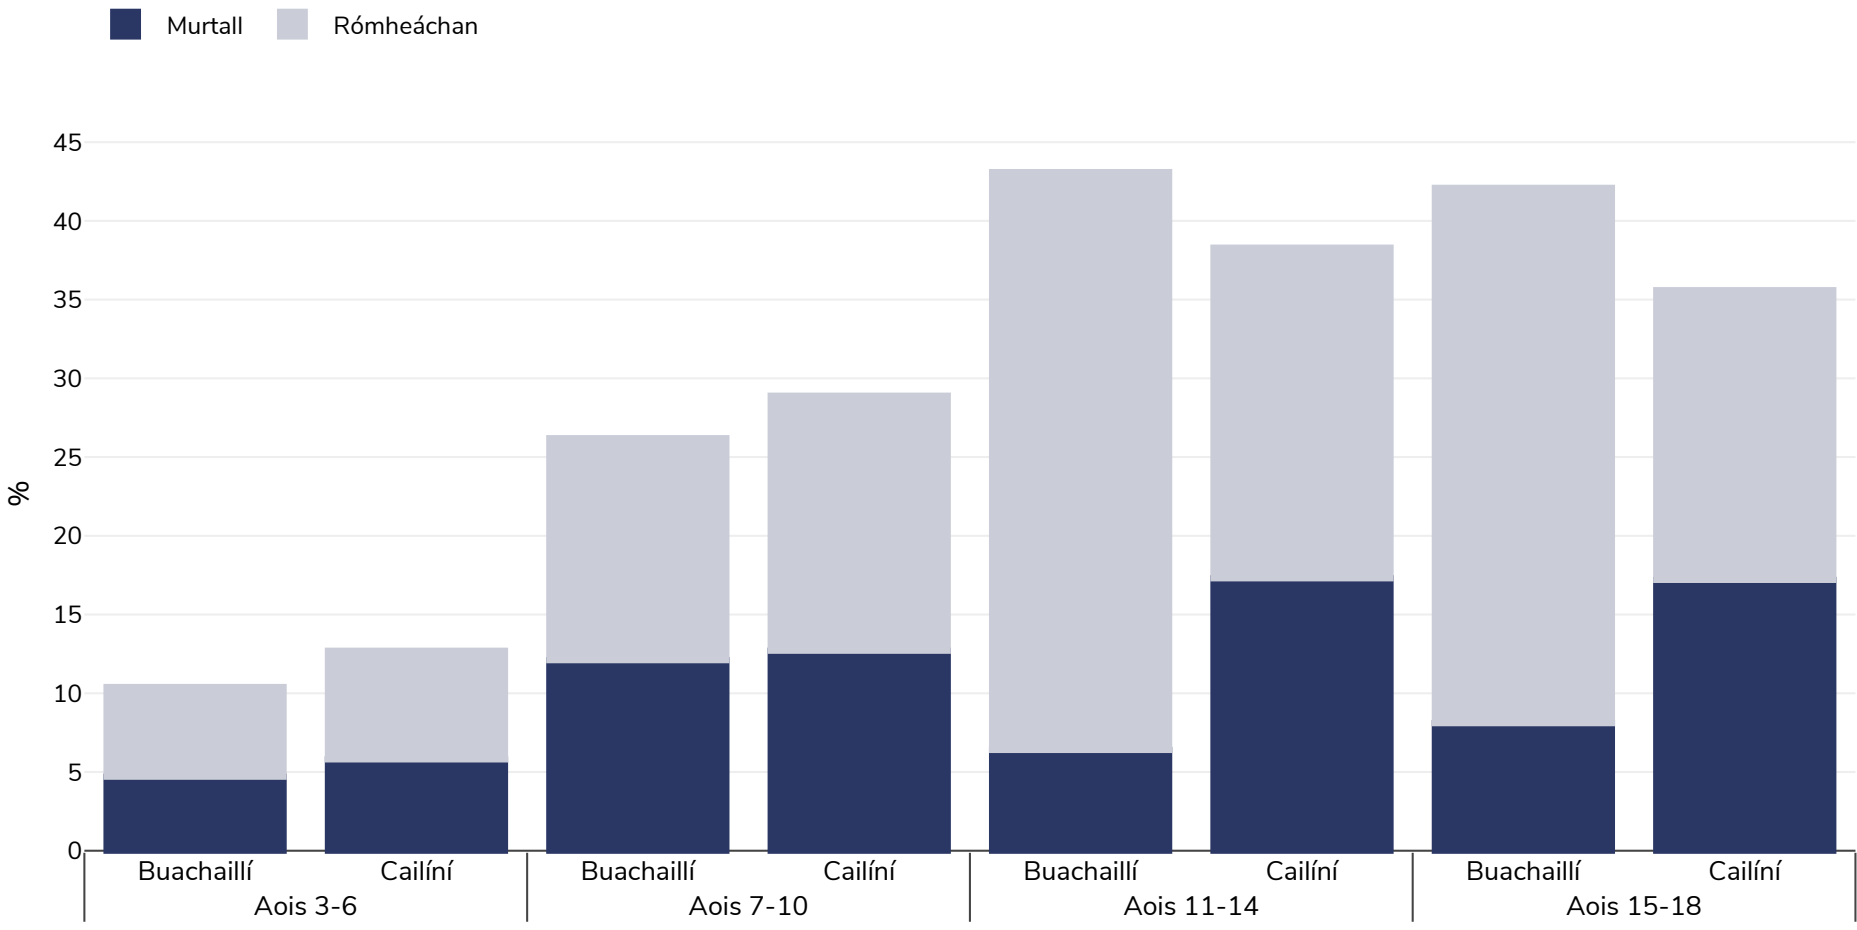

# Aontas na nÉimíochtaí Arabacha: Rómheáchan/murtall de réir aoise

Páistí, 2014-2015

<b>Cineál an tsuirbhé:</b>	Tomhaiste
<b>Samplamhéid:</b>	27113
<b>Ceantar Clúdaithe:</b>	Réigiúnach
<b>Tagairtí:</b>	AIBlooshi, A., Shaban, S., AITunajji, M., Fares, N., AIShehhi, L., AIShehhi, H., AIMazrouei, A., and Souid, A.-K. (2016) Increasing obesity rates in school children in United Arab Emirates. Obesity Science & Practice, 2: 196–202. doi: 10.1002/osp4.37.
<b>Nótaí:</b>	International IOTF Cut Off
<b>Cutoffs:</b>	IOTF