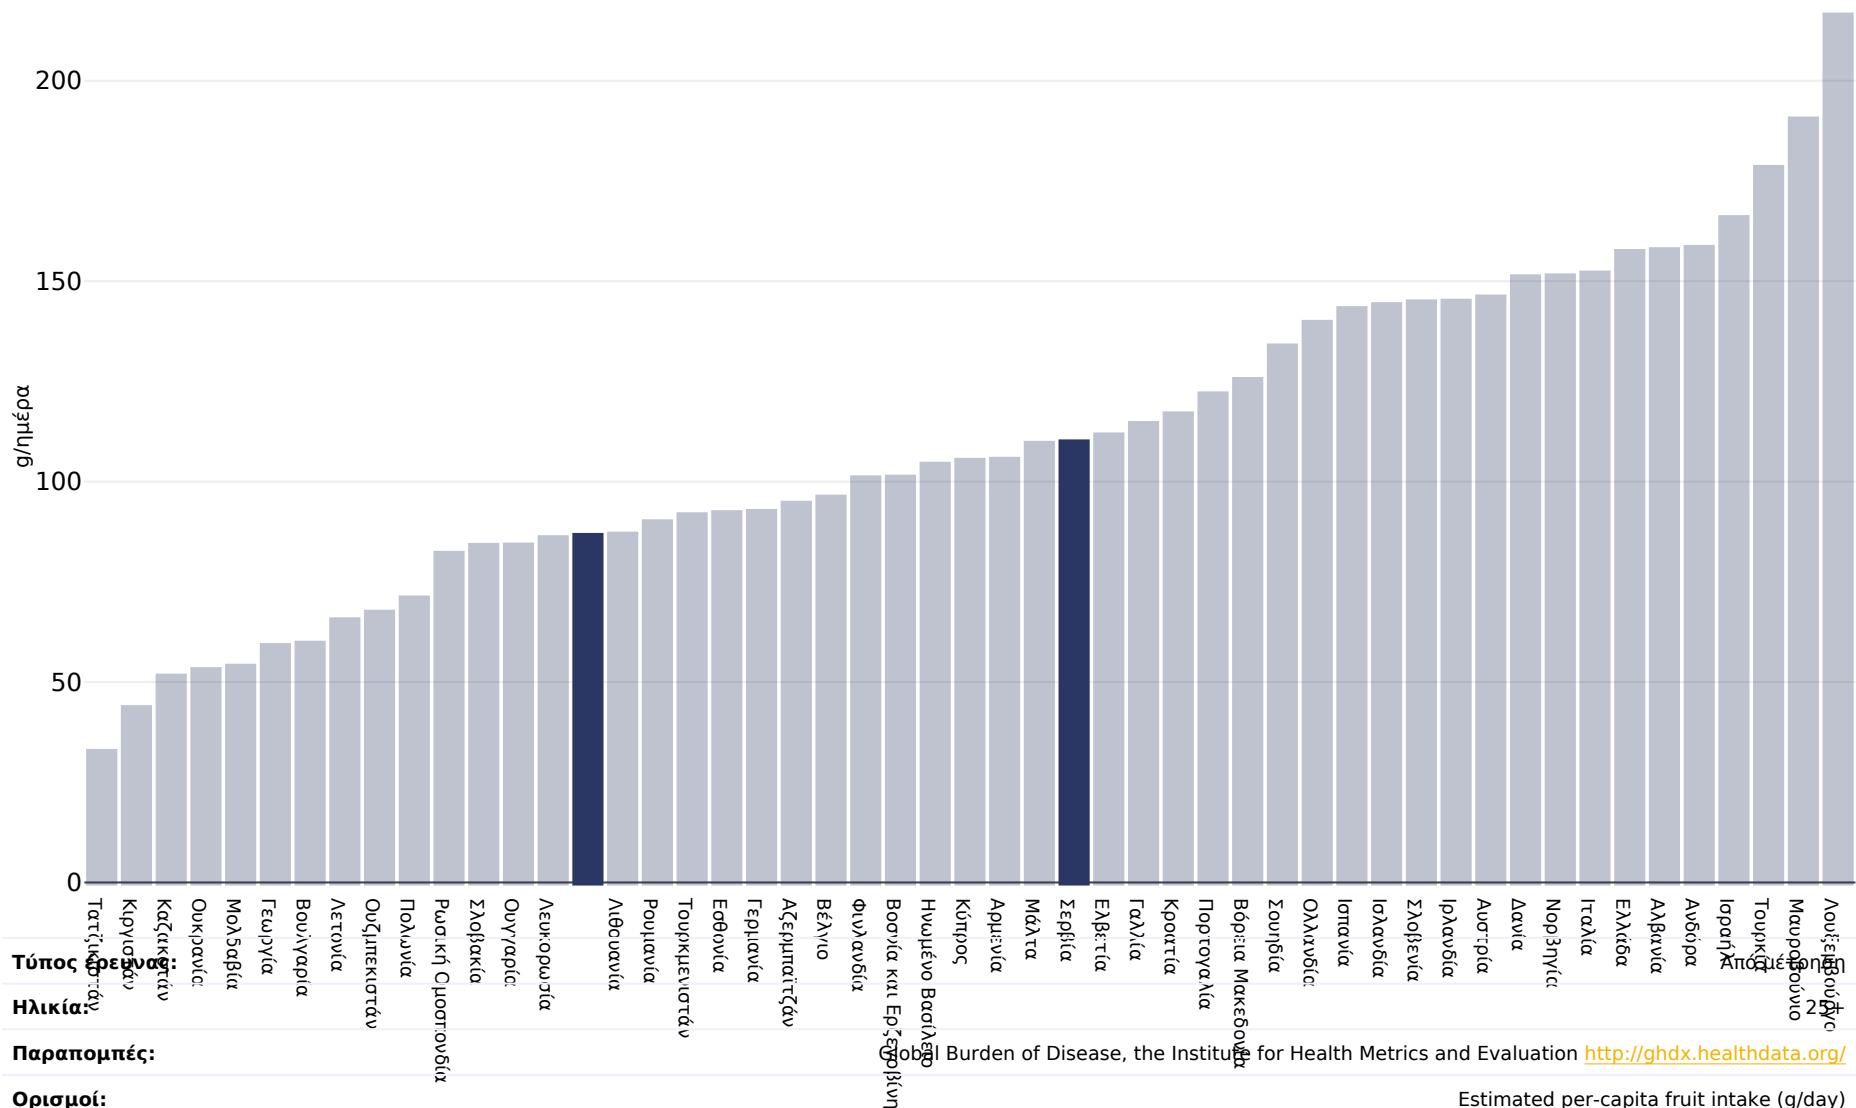

Σερβία: Estimated per capita fruit intake

Ενήλικες, 2017

Τύπος: **Χώρα**
 Ηλικία: **Ενήλικες**
 Παραπομπές:
 Ορισμοί:

Global Burden of Disease, the Institute for Health Metrics and Evaluation <http://ghdx.healthdata.org/>
 Estimated per-capita fruit intake (g/day)