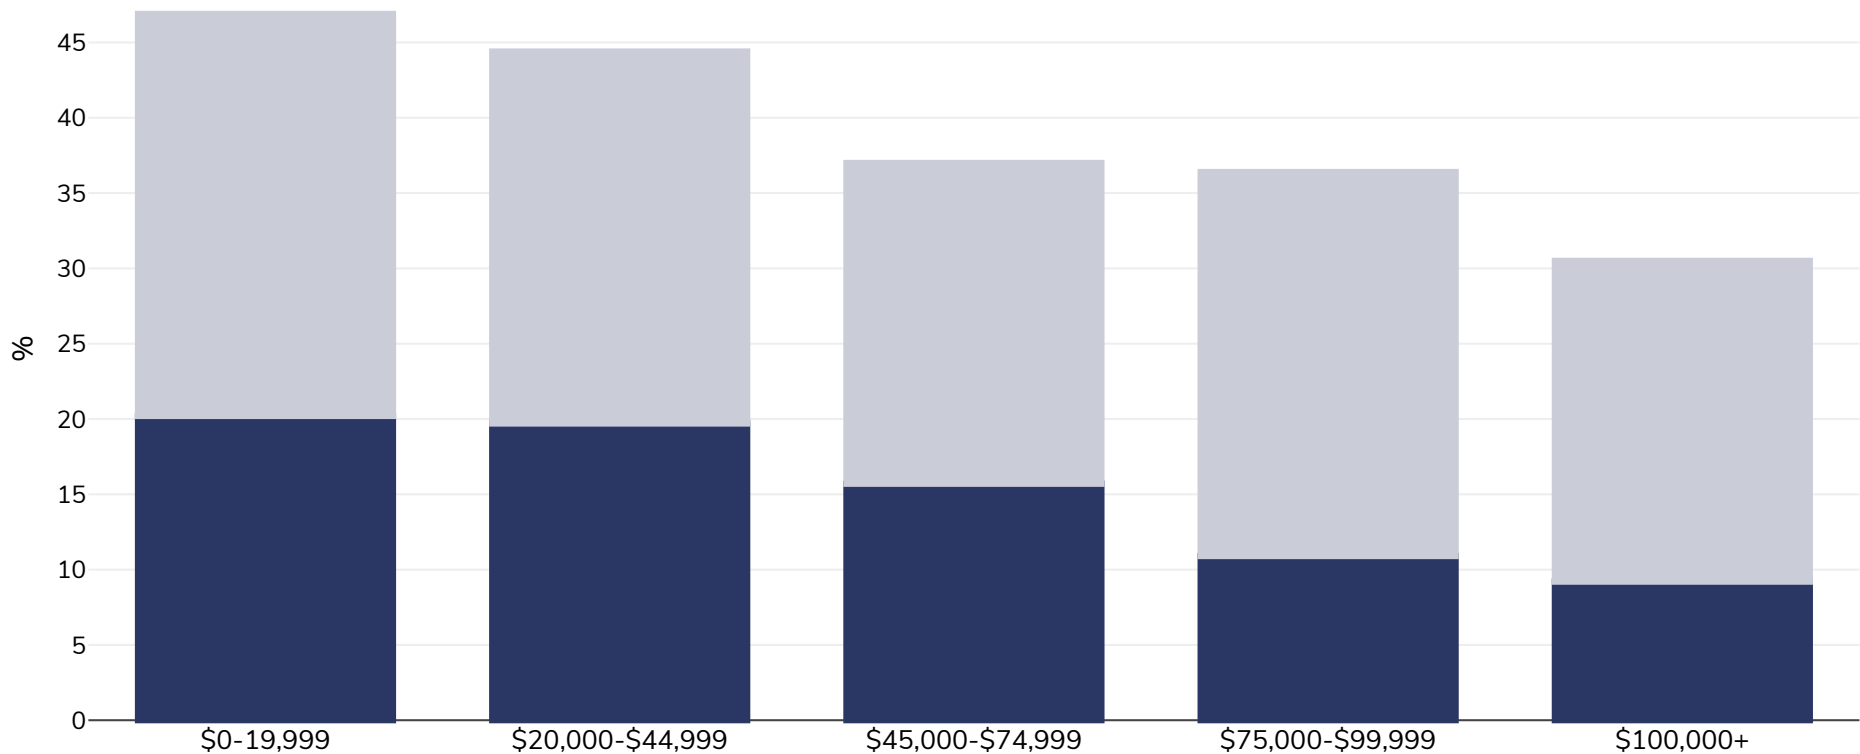

Spojené státy americké: Overweight/obesity by socio-economic group

Dívky, 2017-2018

Obezita Nadváha

Typ průzkumu:	Naměřené
Věk:	5-17
Velikost vzorku:	1852 (unweighted)
Pokrytá oblast:	Národní
Reference:	NHANES 2017/18 Reanalysis by Rachel Jackson Leach, Jaynaide Powis, World Obesity Federation, March 2020
Poznámky:	Weighted
Cutoffs:	IOTF