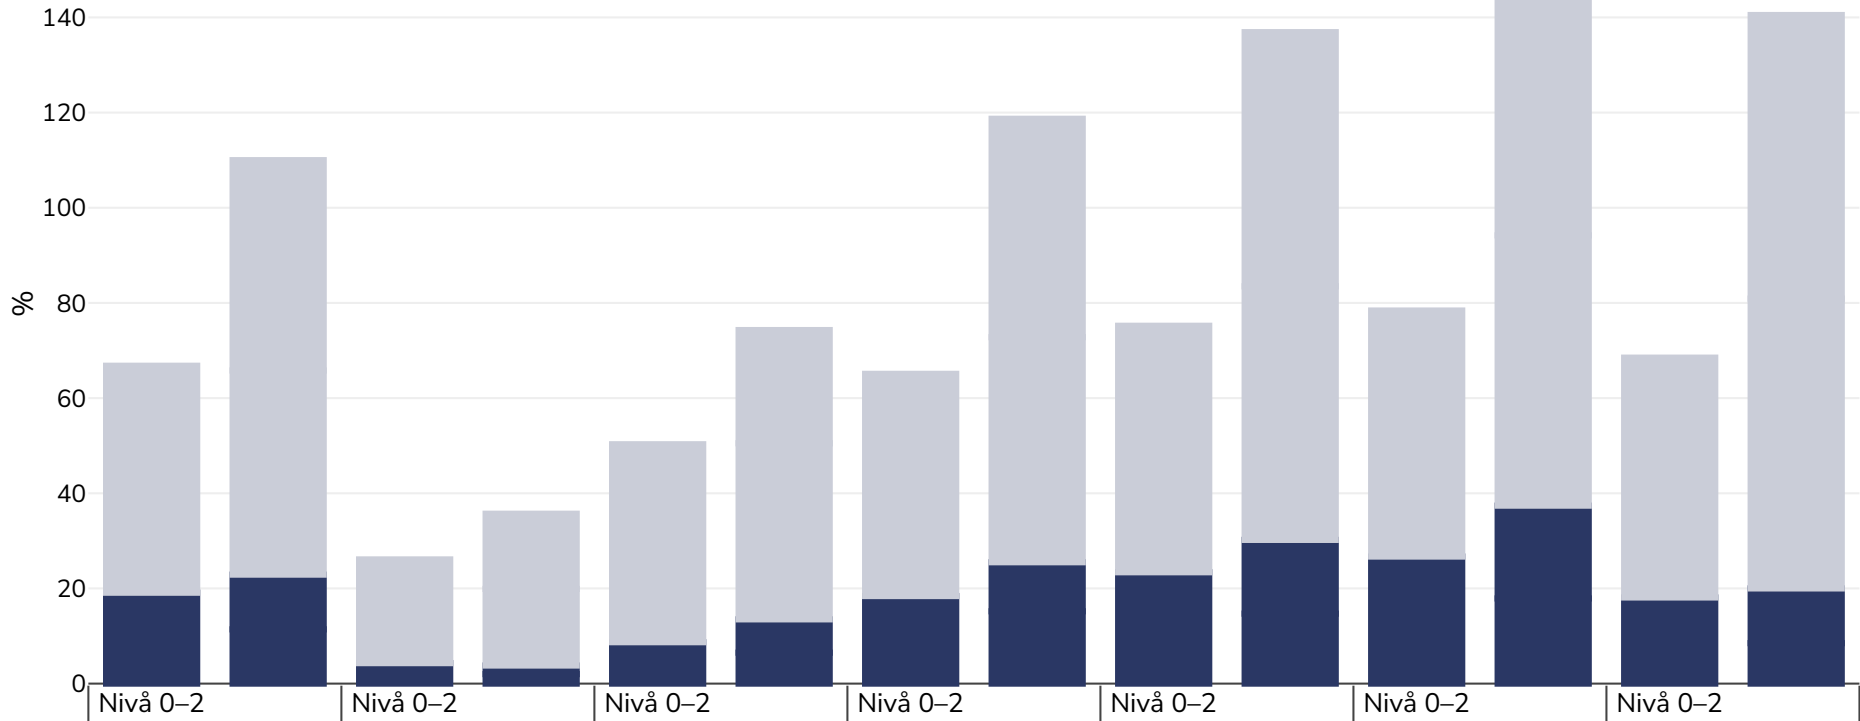

Spanien: Overweight/obesity by age and education

Män, 2017

Fetma Övervikt

Undersökningstyp:

Egenanställd

Område som omfattas:

Nationell

Referenser:

EUROSTAT Database http://appsso.eurostat.ec.europa.eu/nui/show.do?dataset=ilc_hch10&lang=en (last accessed 25.08.20)

Om inte annat anges avser övervikt ett BMI mellan 25 kg och 29,9 kg/m², fetma avser ett BMI högre än 30 kg/m².