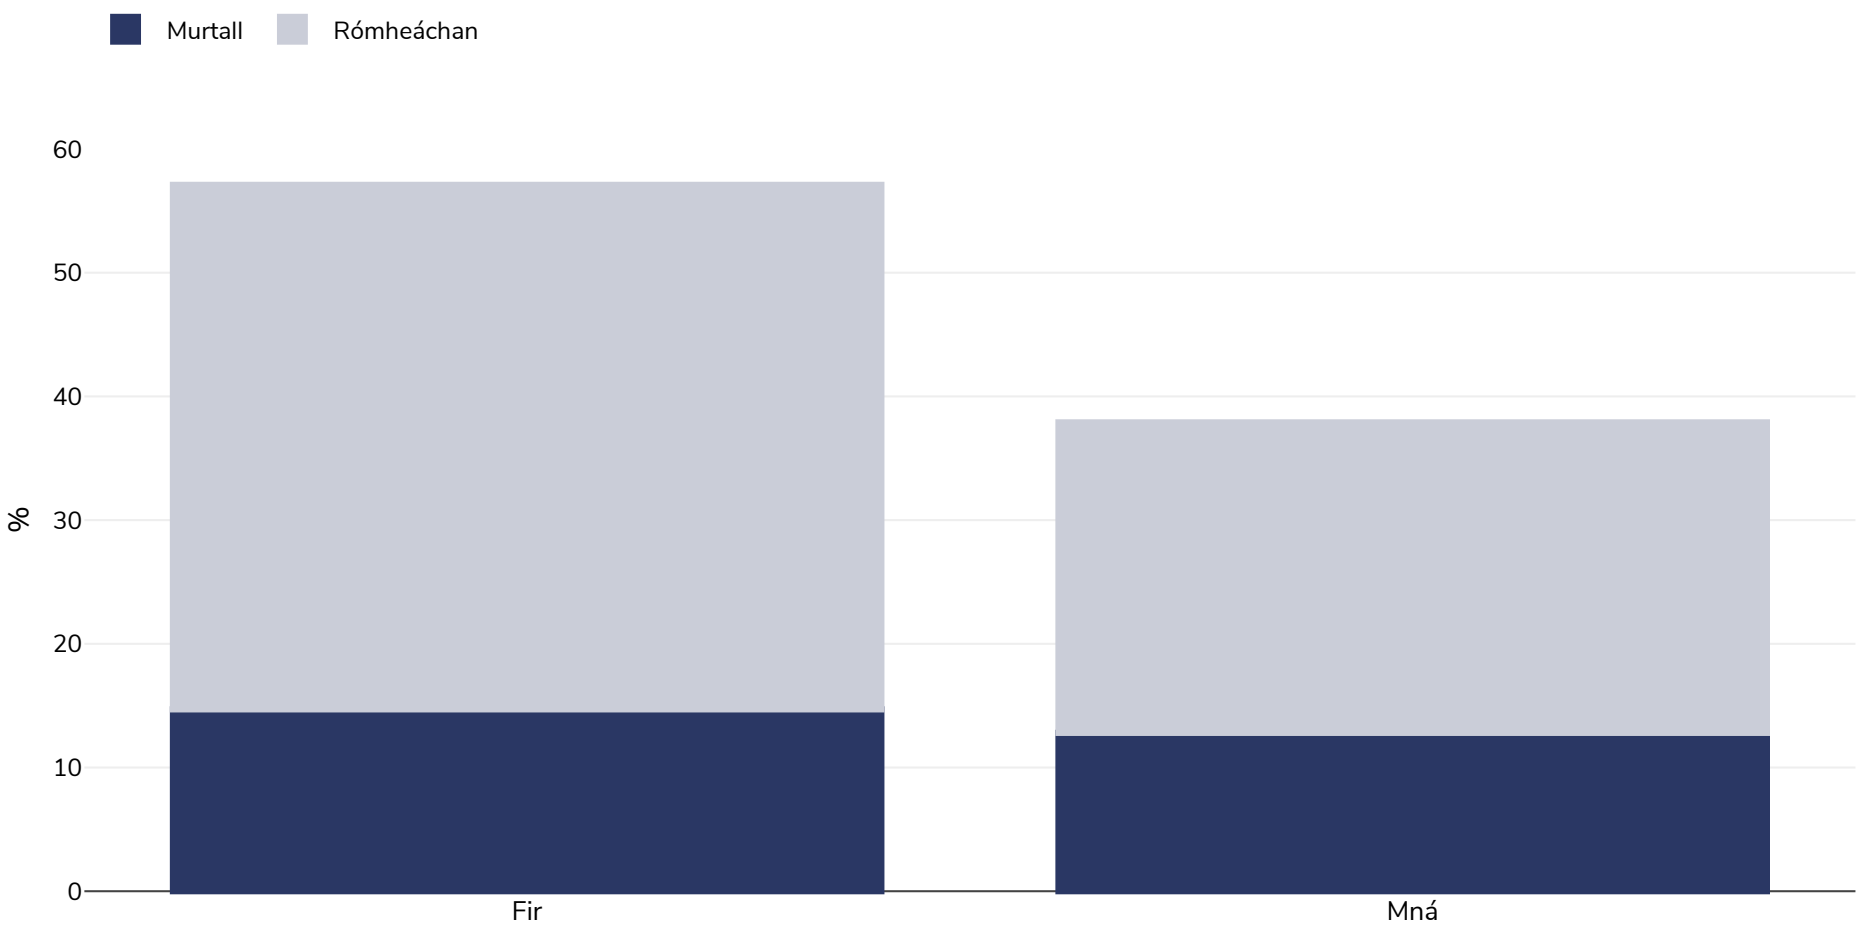

# An Eilvéis: Leitheadúlacht murtail

Daoine Fásta, 2011

<b>Cineál an tsuirbhé:</b>	Tomhaiste
<b>Aois:</b>	35-74
<b>Samplamhéid:</b>	930
<b>Ceantar Clúdaithe:</b>	Réigiúnach
<b>Tagairtí:</b>	Bus Santé Study
<b>Nótaí:</b>	Small sample size Sub national: Canton of Geneva

Mura gcuirtear a mhalairt in iúl, is ionann rómheáchan agus ICM idir 25kg agus 29.9kg/m<sup>2</sup>, is ionann murtall agus ICM níos mó ná 30kg/m<sup>2</sup>.