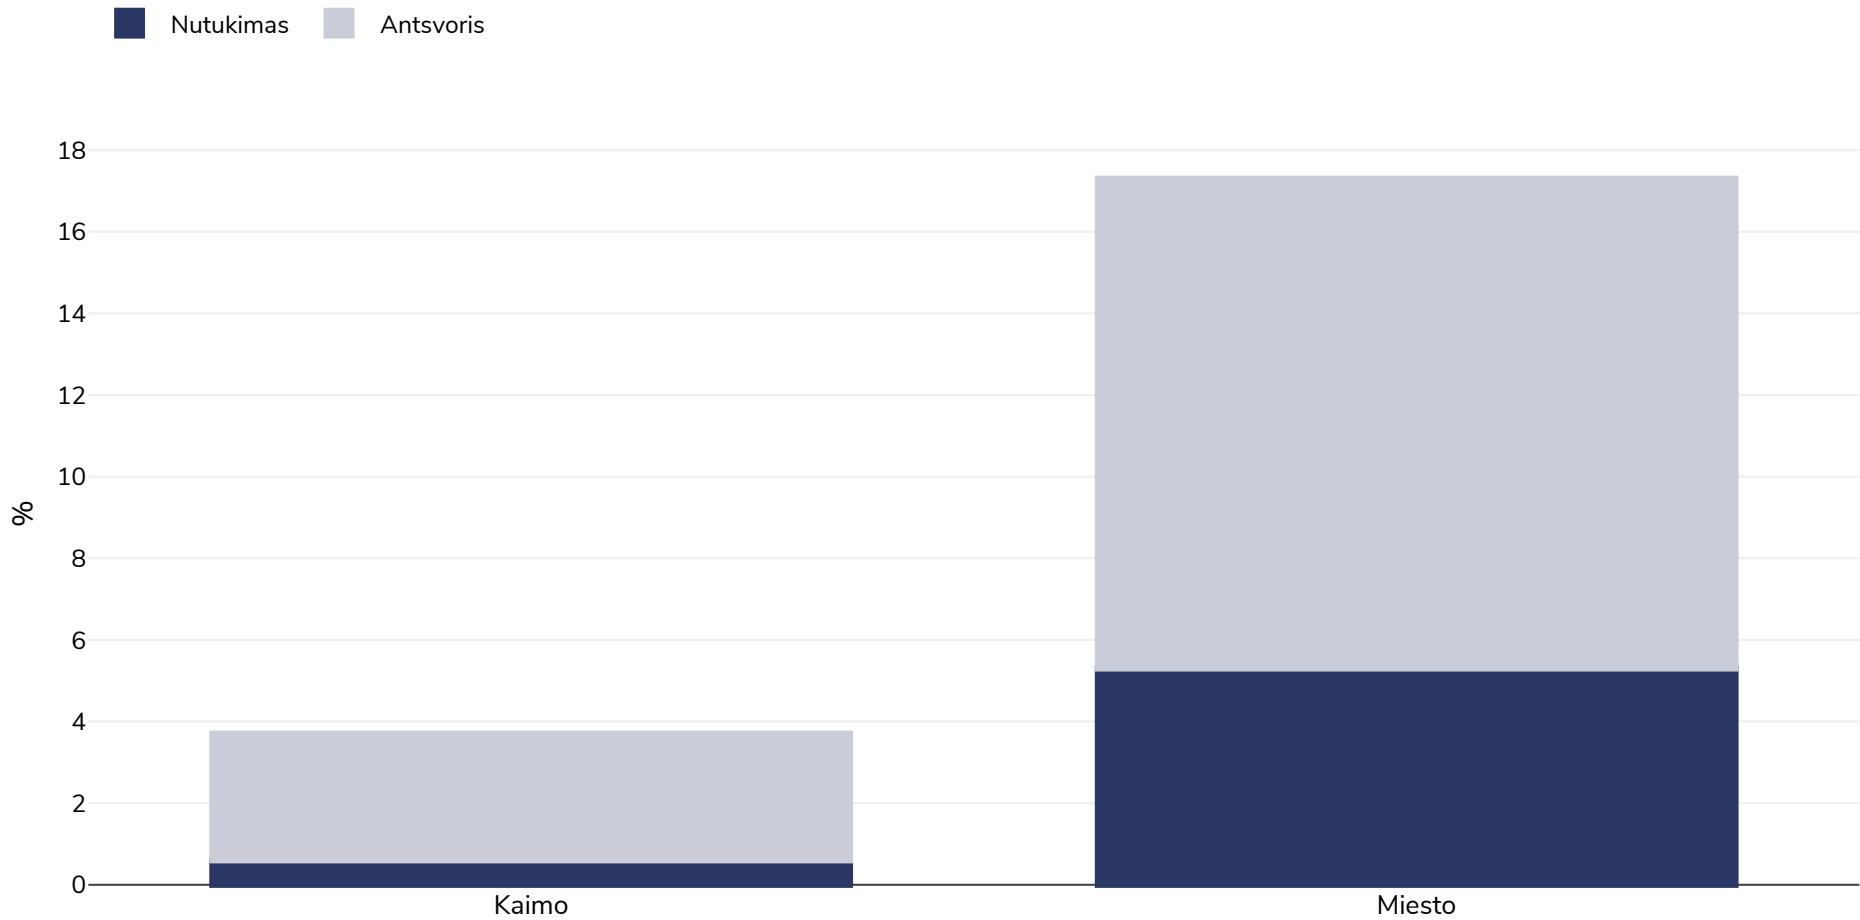

Kinija: Overweight/obesity by age and region

Vyrai, 1995

Tyrimo tipas:	Išmatuotas
Amžius:	18
Imties dydis:	30447
Teritorija:	Regiono
Nuorodos:	Zhang YX, Wang SR. Distribution of body mass index and the prevalence changes of overweight and obesity among adolescents in Shandong, China from 1985 to 2005. <i>Annals of Human Biology</i> , Volume 35, Issue 5 September 2008 , pages 547 - 555
Cutoffs:	Other

Jei nenurodyta kitaip, antsvoris reiškia KMI nuo 25 kg iki 29,9 kg/m², nutukimas – didesnj nei 30 kg/m² KMI..