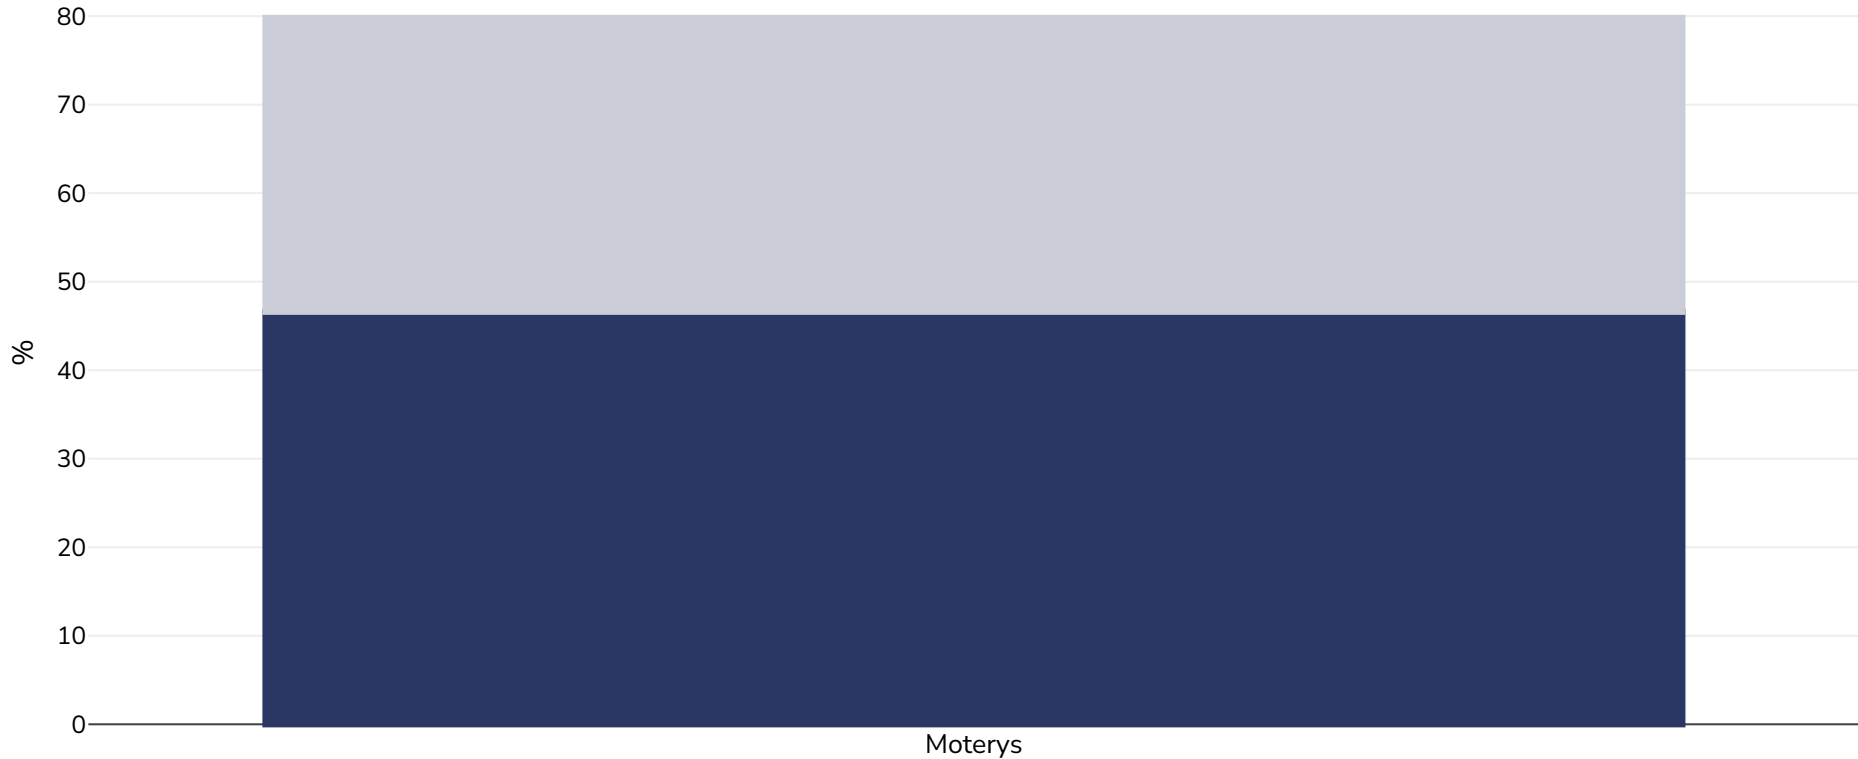

Egiptas: Nutukimo paplitimas

Moterys, 2005

■ Nutukimas ■ Antsvoris

Tyrimo tipas:	Išmatuotas
Amžius:	15-49
Imties dydis:	17169
Teritorija:	Nacionalinis
Nuorodos:	EL-Zanaty, Fatma and Ann Way. 2006. Egypt Demographic and Health Survey 2005. Cairo, Egypt: Ministry of Health and Population, National Population Council, EL-Zanaty and Associates, and ORC Macro.
Pastabos (tik anglų k.):	Other married women 15 - 49 years.

Jei nenurodyta kitaip, antsvoris reiškia KMI nuo 25 kg iki 29,9 kg/m², nutukimas – didesnį nei 30 kg/m² KMI..